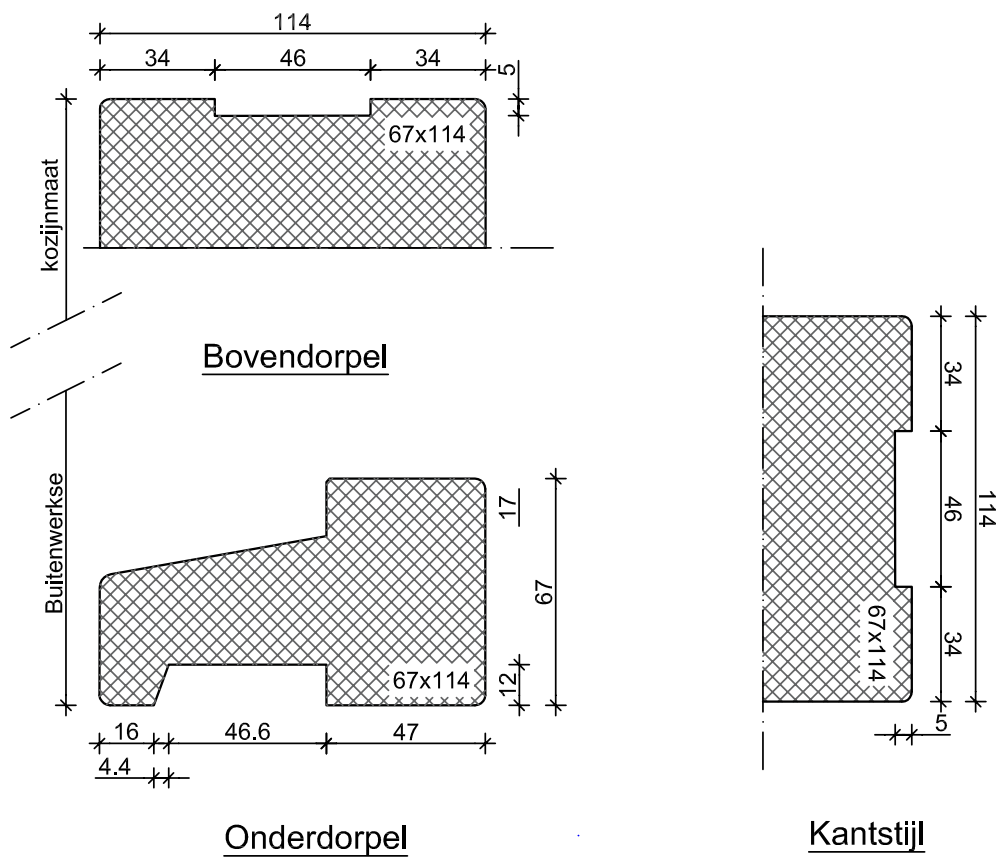

RANDDetail

KALKSPONNING MET HOUTEN ONDERDORPEL

Toelevering Online
Tel. 0548 - 535 315

A4 1:2
Formaat Schaal

Kalksponning - houten dorpel

Tekenaar
N. Wopereis

Datum:
12-05-2018