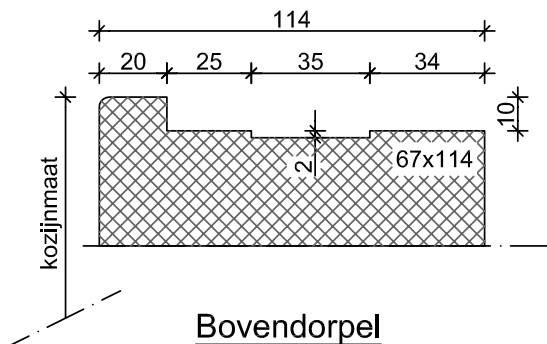

RANDDETAIL

RENOVATIESPONNING MET HOUTEN ONDERDORPEL

Bovendorpel

Onderdorpel

Kantstijl

Toelevering Online
Tel. 0548 - 535 315

A4 1:2
Formaat Schaal

Renovatiesponning - houten dorpel