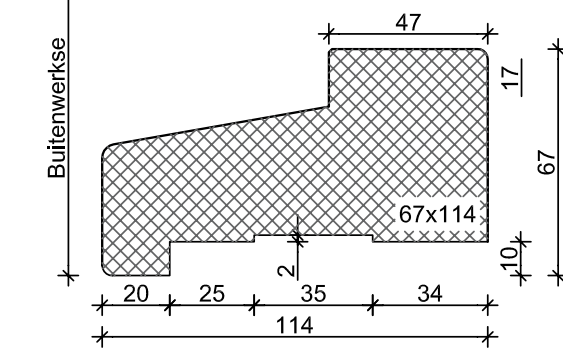

RANDDETAIL

RENOVATIESPONNING MET HOUTEN ONDERDORPEL

Bovendorpel

Onderdorpel

Kantstijl

Toelevering Online
Tel. 0548 - 535 315

A4 1:2
Formaat Schaal

Renovatiesponning - houten dorpel