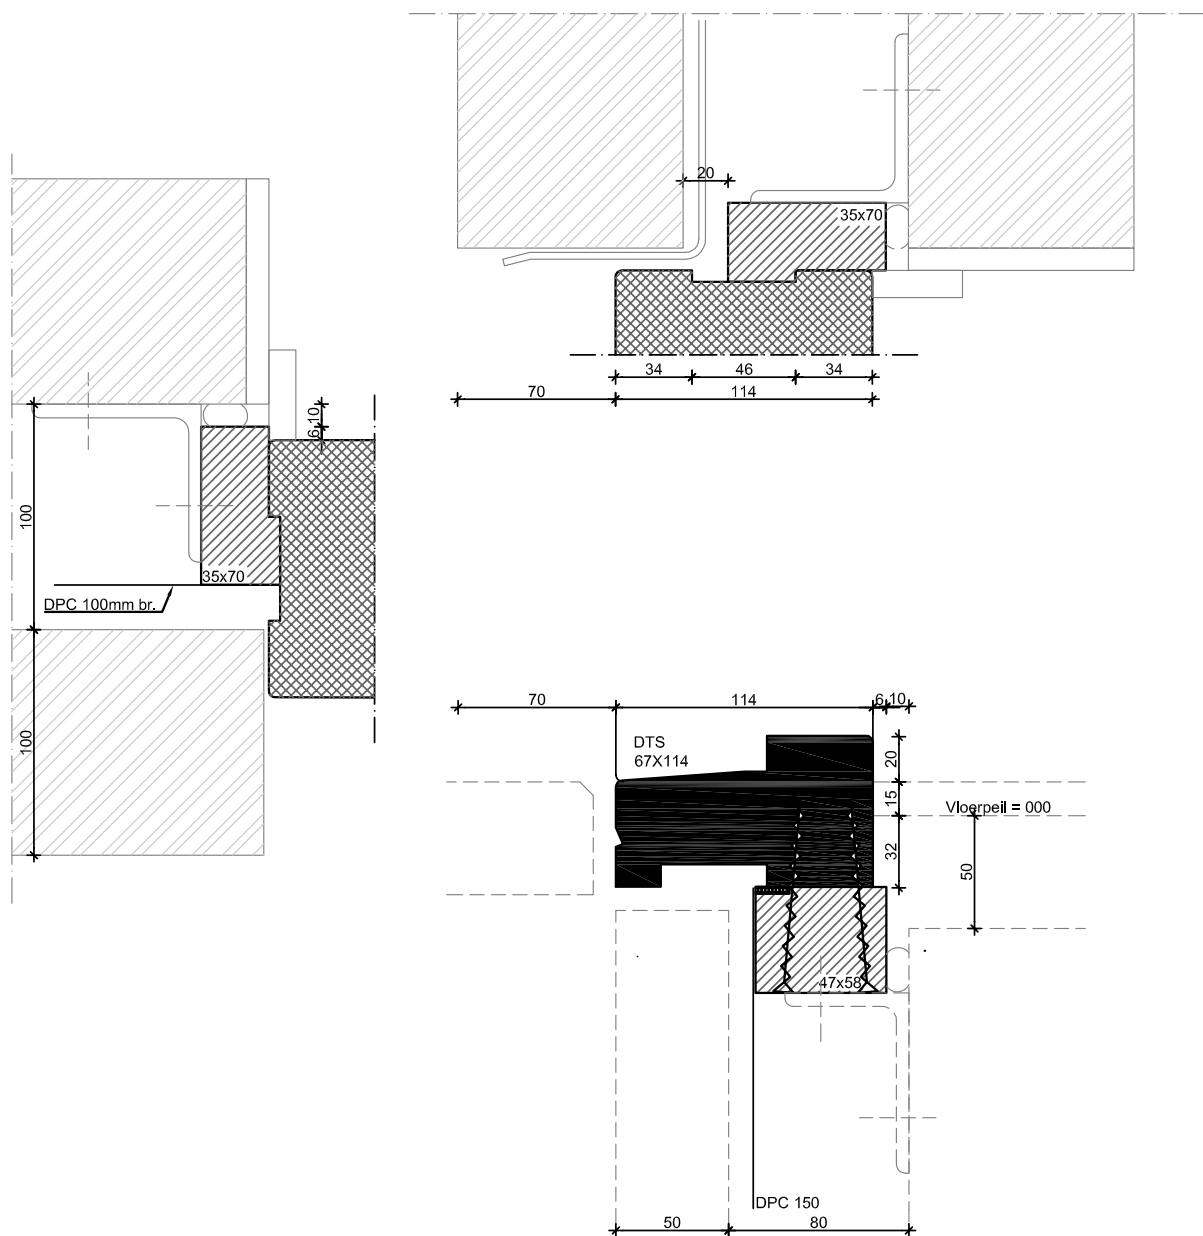

# RANDEDETAIL

SPOUWLAT: 35X70mm - SPOUWBREEDTE: 100mm  
MET DTS ONDERDORPEL

Toelevering Online  
Tel. 0548 - 535 315

A4 1:3  
Formaat Schaal

Spouwlat 35x70mm, spouwbreedte 100mm - DTS dorpel

Tekenaar  
N. Wopereis

Datum:  
12-05-2018

**TOELEVERING** ONLINE

productdetailing