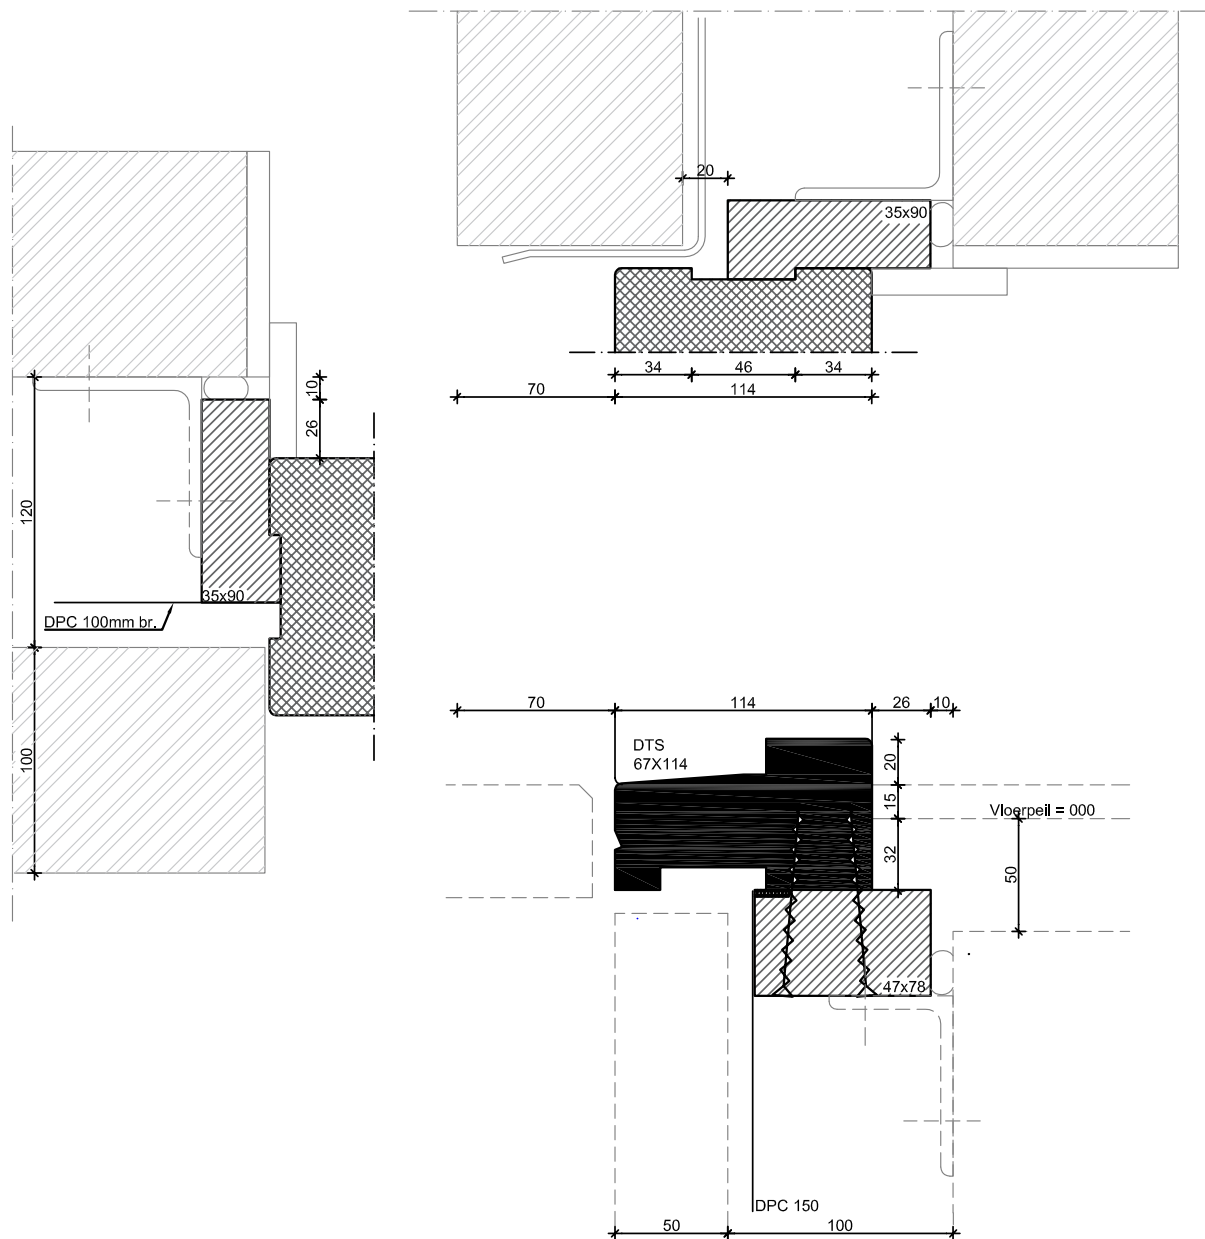

RANDEDETAIL

SPOUWLAT: 35X90mm - SPOUWBREEDTE: 120mm
MET DTS ONDERDORPEL

Toelevering Online
Tel. 0548 - 535 315

A4 1:3
Formaat Schaal

Spouwlat 35x90mm, spouwbreedte 120mm - DTS dorpel

Tekenaar
N. Wopereis

Datum:
12-05-2018

TOELEVERING ONLINE

productdetailing