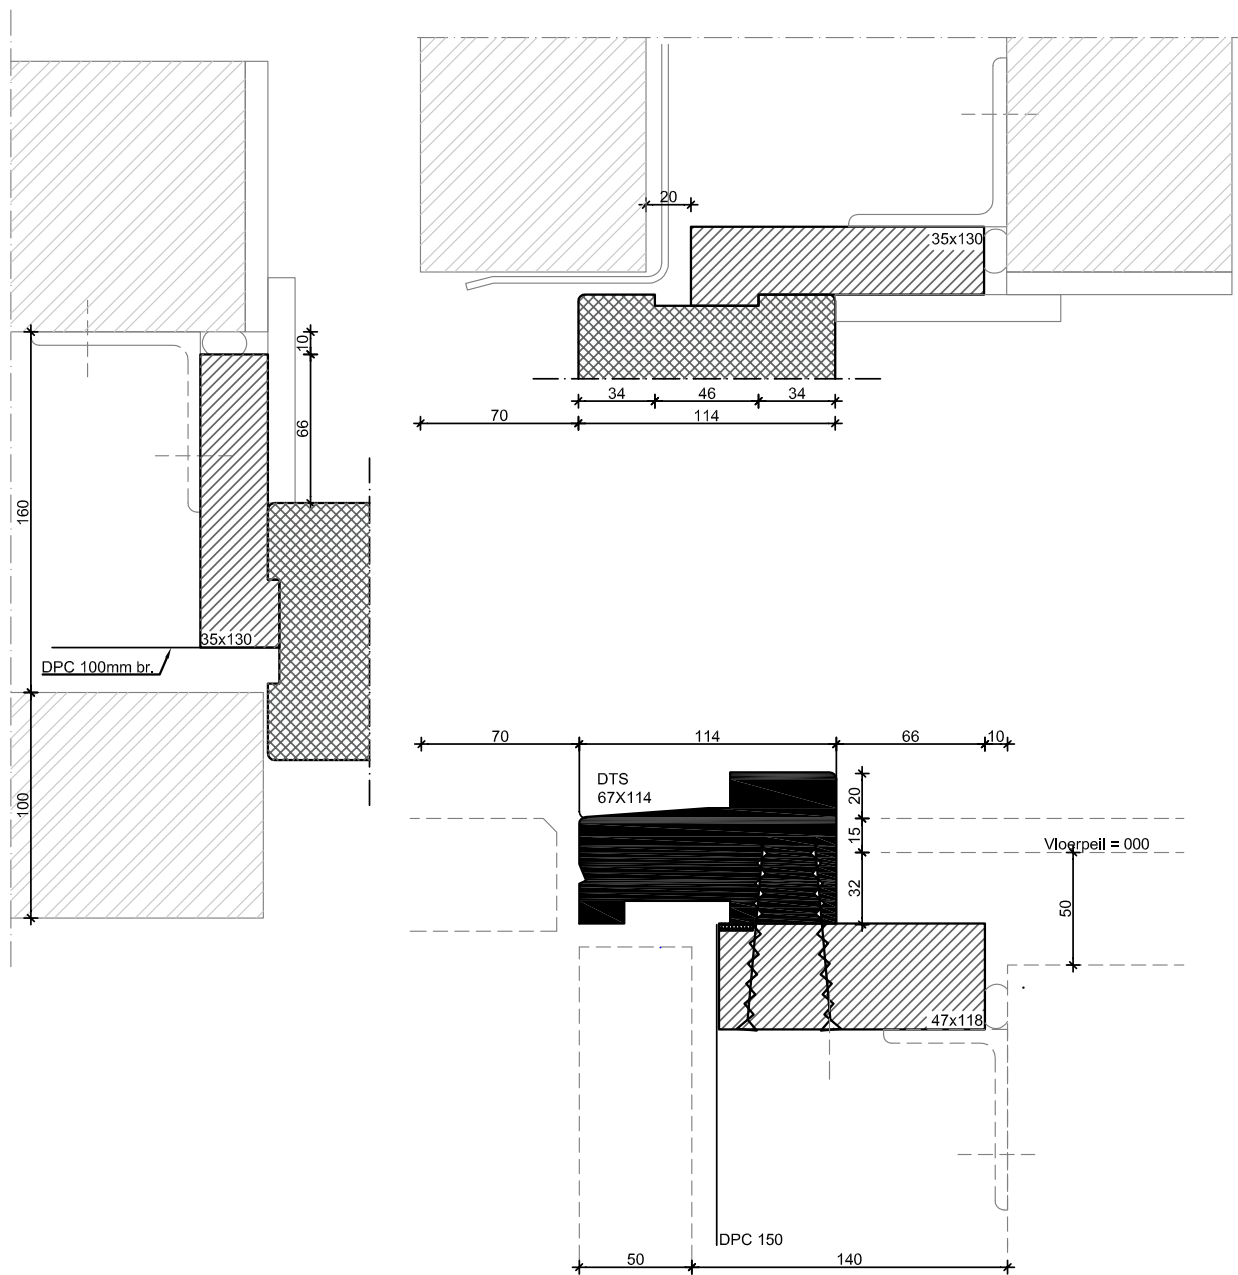

RANDEDETAIL

SPOUWLAT: 35X130mm - SPOUWBREEDTE: 160mm
MET DTS ONDERDORPEL

Toelevering Online
Tel. 0548 - 535 315

A4 1:3
Formaat Schaal

Spouwlat 35x130mm, spouwbreedte 160mm - DTS dorpel

Tekenaar
N. Wopereis