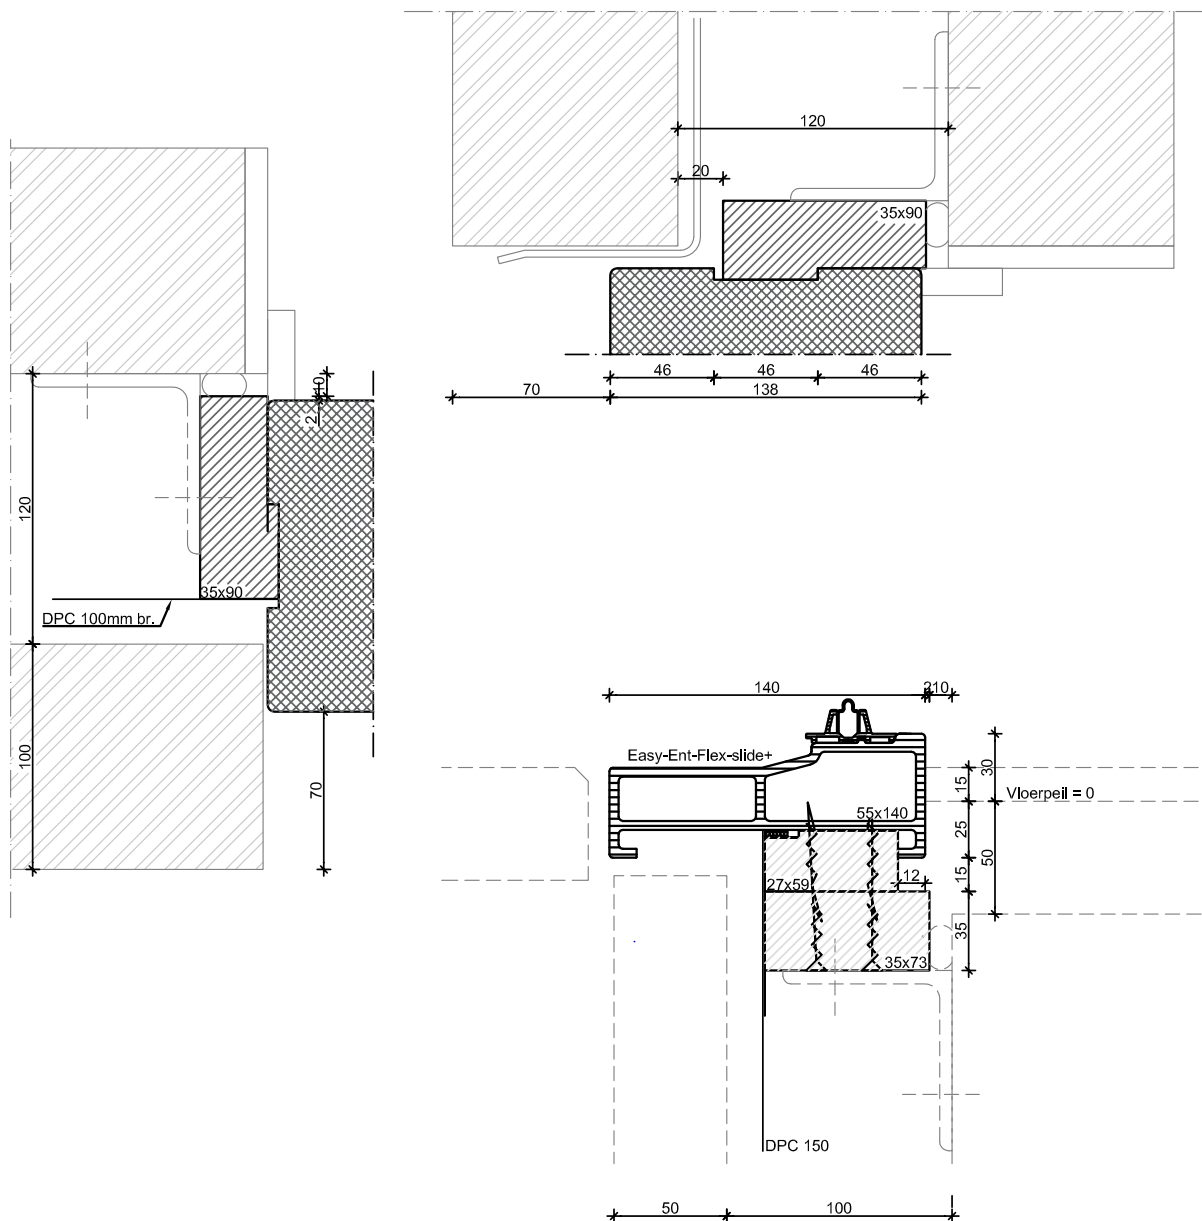

RANDEDETAIL

SPOUWLAT: 35X90mm - SPOUWBREEDTE: 120mm
 MET EASY-ENT ONDERDORPEL TBV SCHUIFPUI

Toelevering Online
 Tel. 0548 - 535 315

A4 1:3
 Formaat Schaal

Spouwlat 35x90mm, spouwbreedte 120mm - Easy-Ent dorpel