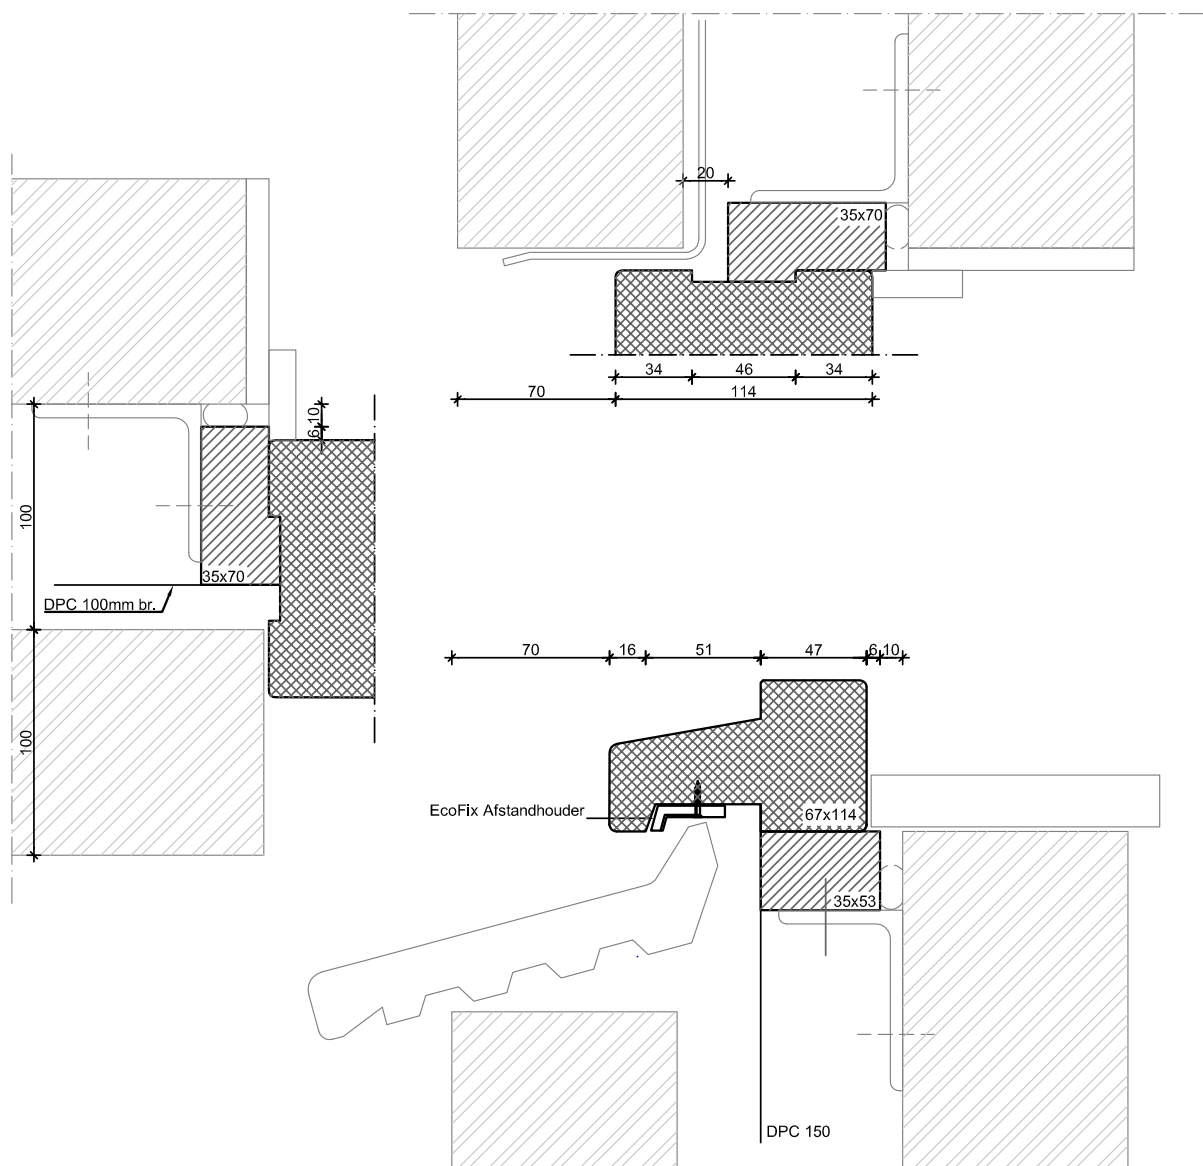

RANDEDETAIL

SPOUWLAT: 35X70mm - SPOUWBREEDTE: 100mm
MET HOUTEN ONDERDORPEL

Toelevering Online
Tel. 0548 - 535 315

A4 1:3
Formaat Schaal

Spouwlat 35x70mm, spouwbreedte 100mm - houten dorpel

Tekenaar
N. Wopereis

Datum:
12-05-2018

TOELEVERING ONLINE

productdetailing