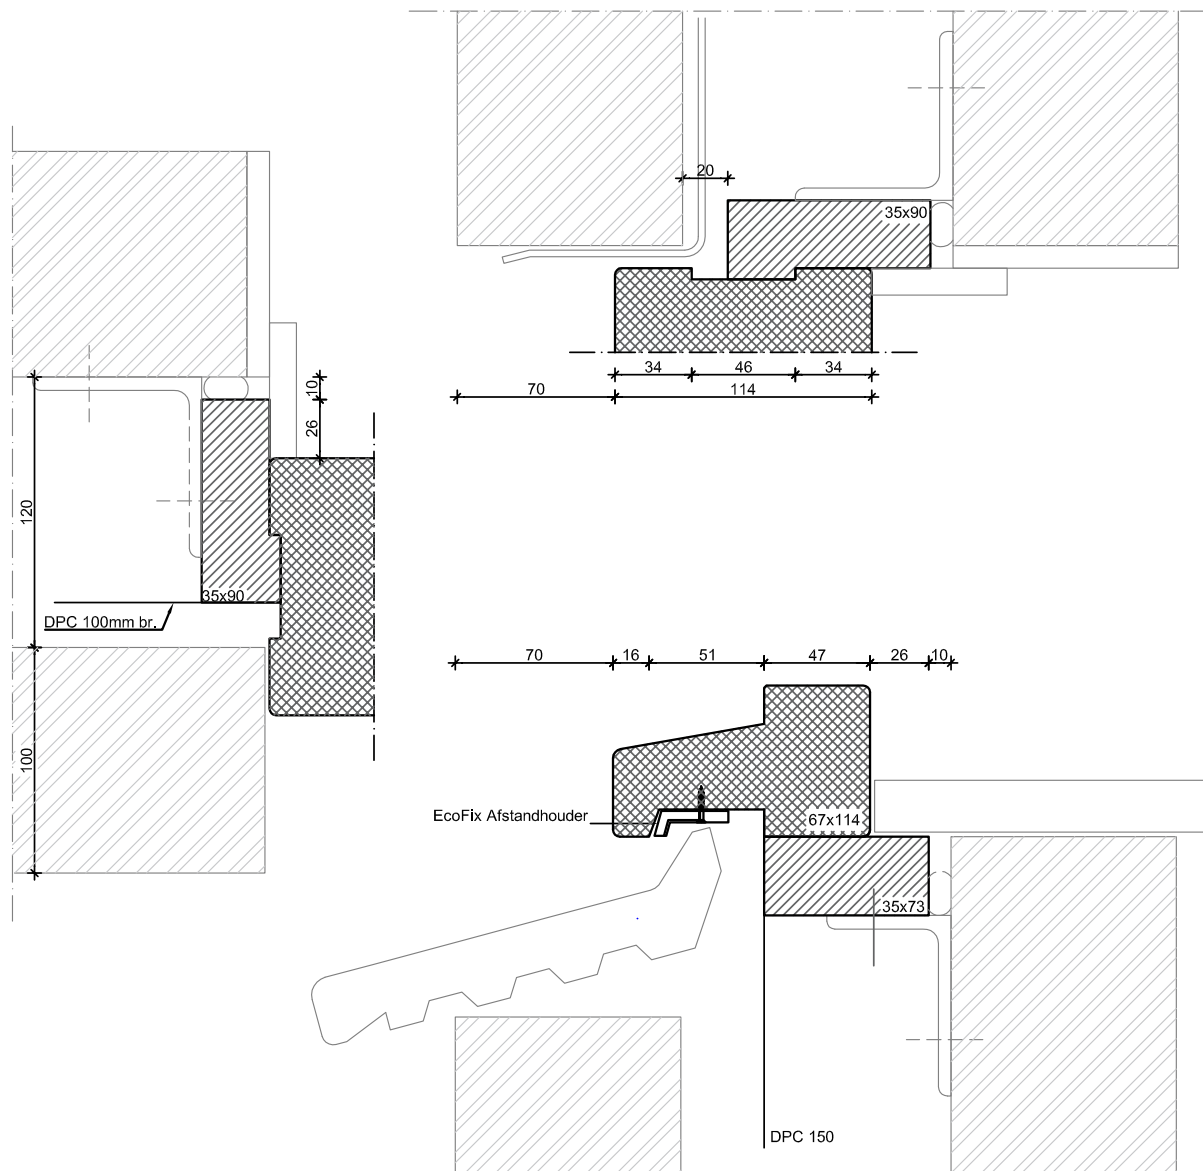

RANDEDETAIL

SPOUWLAT: 35X90mm - SPOUWBREEDTE: 120mm
MET HOUTEN ONDERDORPEL

Toelevering Online
Tel. 0548 - 535 315

A4 1:3
Formaat Schaal

Spouwlat 35x90mm, spouwbreedte 120mm - houten dorpel

Tekenaar
N. Wopereis

Datum:
12-05-2018

TOELEVERING ONLINE

productdetailing