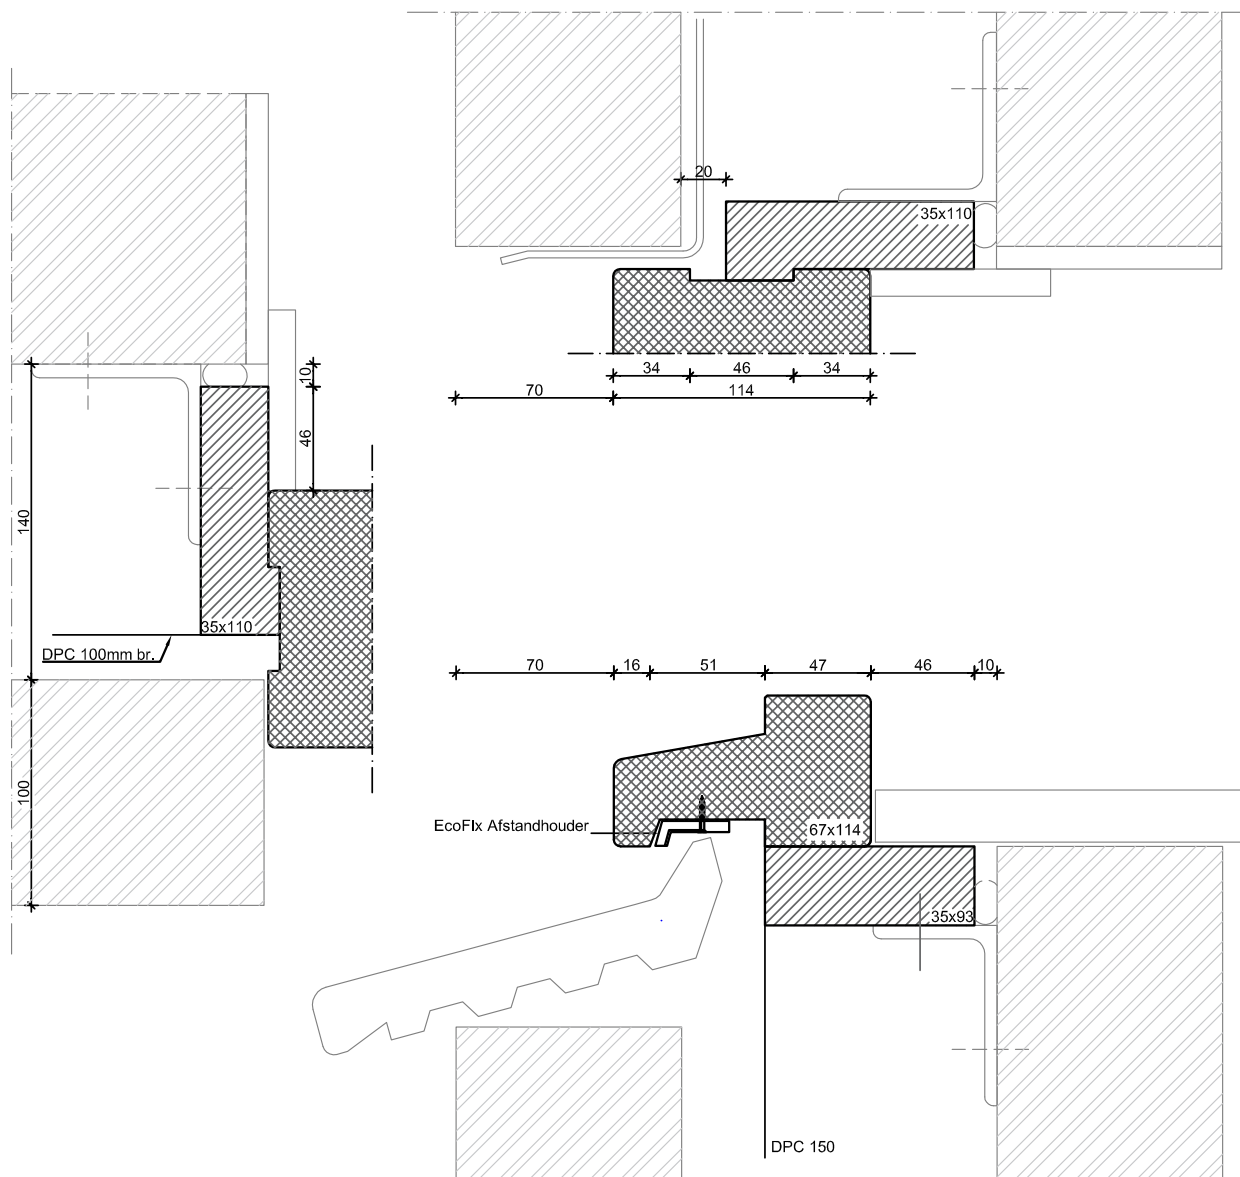

RANDEDETAIL

SPOUWLAT: 35X110mm - SPOUWBREEDTE: 140mm
MET HOUTEN ONDERDORPEL

Toelevering Online
Tel. 0548 - 535 315

A4 1:3
Formaat Schaal

Spouwlat 35x110mm, spouwbreedte 140mm - houten dorpel

Tekenaar
N. Wopereis