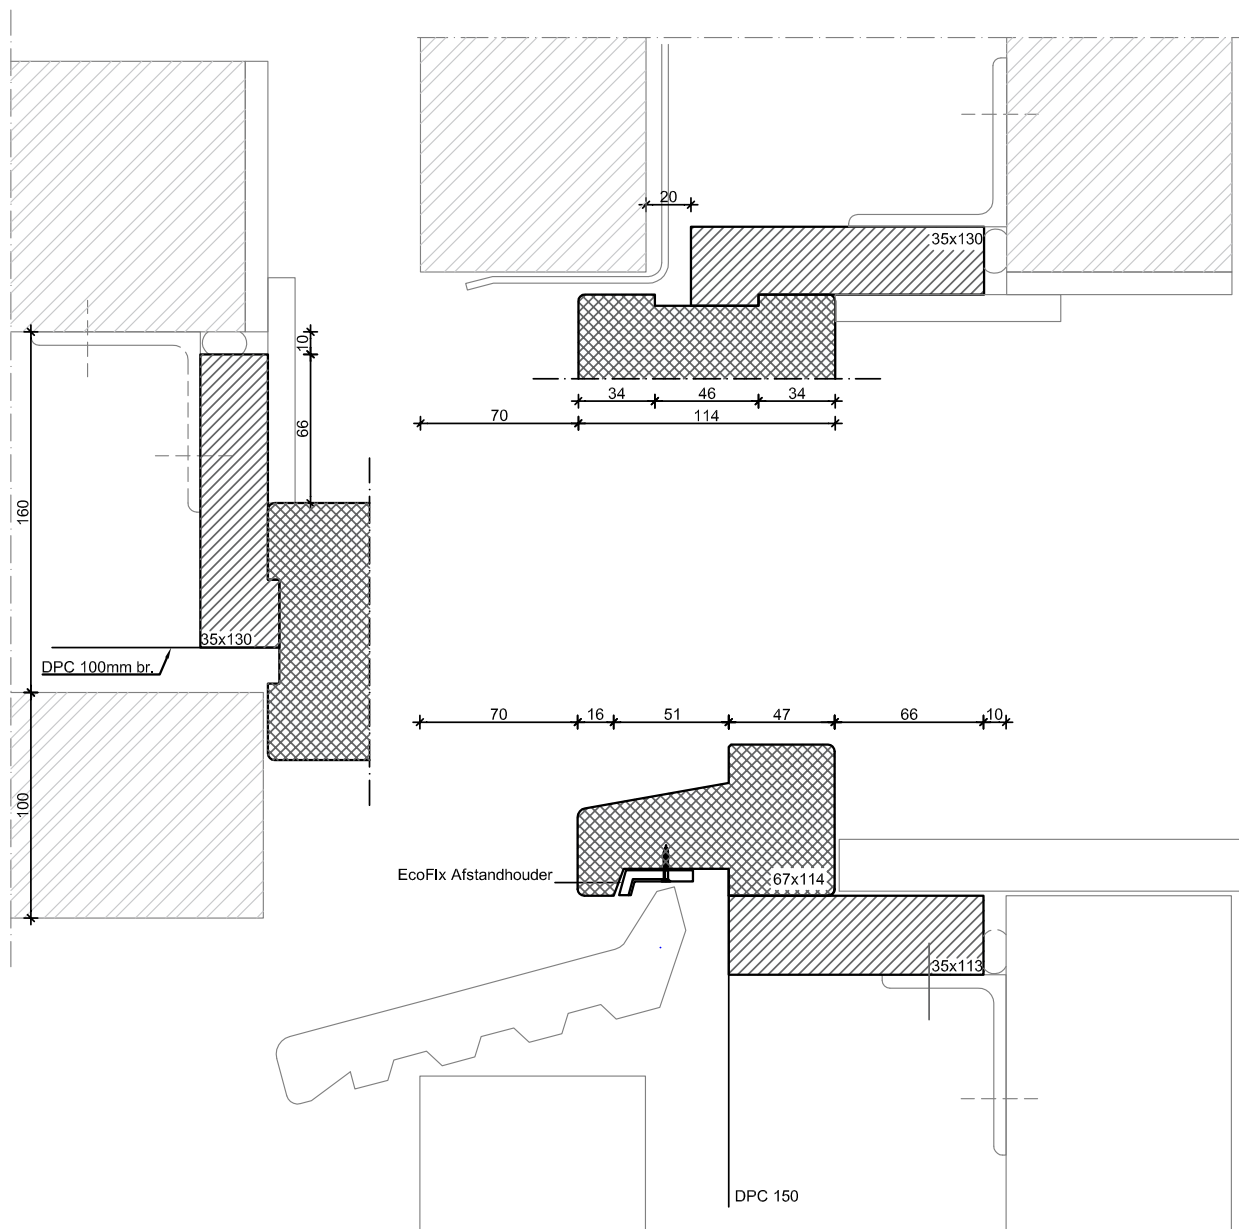

RANDEDETAIL

SPOUWLAT: 35X130mm - SPOUWBREEDTE: 160mm
MET HOUTEN ONDERDORPEL

Toelevering Online
Tel. 0548 - 535 315

A4 1:3
Formaat Schaal

Spouwlat 35x130mm, spouwbreedte 160mm - houten dorpel

Tekenaar
N. Wopereis