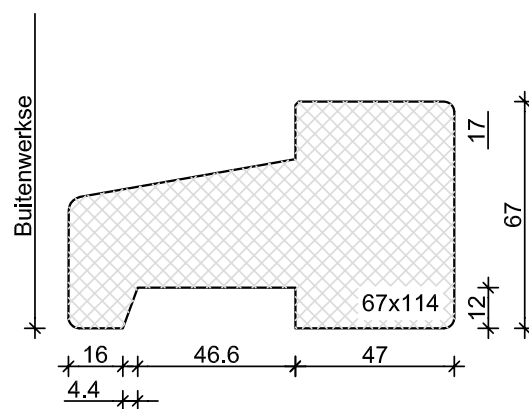

RANDEDETAIL

VLAK MET HOUTEN ONDERDORPEL

Bovendorpel

Onderdorpel

Kantstijl

Toelevering Online
Tel. 0548 - 535 315

A4 1:2
Formaat Schaal

Vlak / geen sponning - houten dorpel