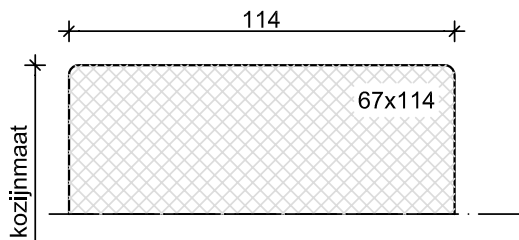

RANDEDETAIL

VLAK MET HOUTEN ONDERDORPEL

Bovendorpel

Onderdorpel

Kantstijl

Toelevering Online
Tel. 0548 - 535 315

A4 1:2
Formaat Schaal

Vlak / geen sponning - houten dorpel