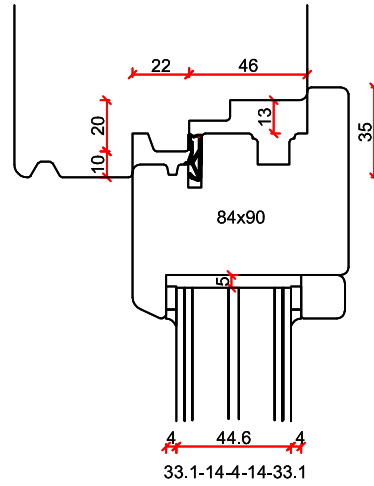

Draaikiëpraam - Houten onderdorpel

TOELEVERING ONLINE