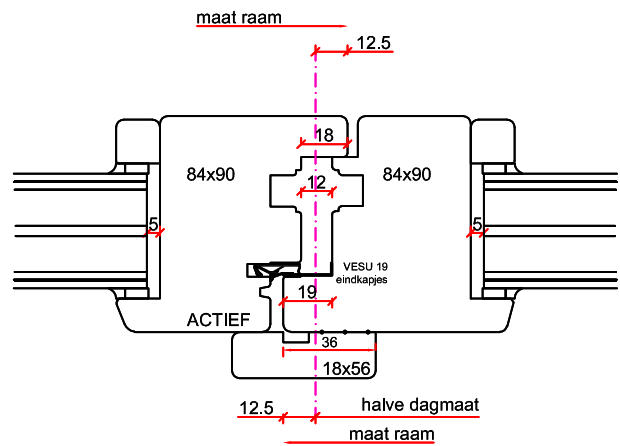

Draaikiëpraam stolp - Houten onderdorpel

TOELEVERING ONLINE