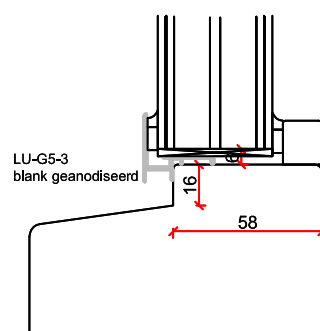

Vast glas - met houten onderdorpel

TOELEVERING

ONLINE