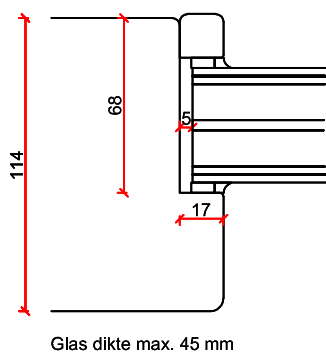

Vast glas - met houten onderdorpel

TOELEVERING

ONLINE