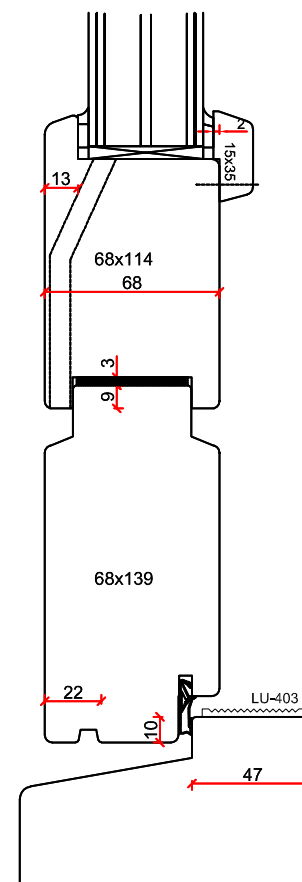

# Stapeldorpeldeur buitendraaiend - Houten onderdorpel

Borstwergs hoogte:  
 2 dorpels = 244 mm  
 3 dorpels = 349 mm  
 4 dorpels = 454 mm  
 5 dorpels = 559 mm  
 6 dorpels = 664 mm  
 7 dorpels = 769 mm  
 8 dorpels = 874 mm  
 9 dorpels = 979 mm

# Stapeldorpeldeur buitendraaiend - DTS BU onderdorpel

- Borstwergs hoogte:  
 2 dorpels = 244 mm  
 3 dorpels = 349 mm  
 4 dorpels = 454 mm  
 5 dorpels = 559 mm  
 6 dorpels = 664 mm  
 7 dorpels = 769 mm  
 8 dorpels = 874 mm  
 9 dorpels = 979 mm

# Tuindeur buitendraaiend - Houten onderdorpel

Glas dikte max. 45 mm

- Borstwergs hoogte:
- 2 dorpels = 244 mm
  - 3 dorpels = 349 mm
  - 4 dorpels = 454 mm
  - 5 dorpels = 559 mm
  - 6 dorpels = 664 mm
  - 7 dorpels = 769 mm
  - 8 dorpels = 874 mm
  - 9 dorpels = 979 mm

# Tuindeur buitendraaiend - DTS onderdorpel

Glas dikte max. 45 mm

- Borstwergs hoogte:
- 2 dorpels = 244 mm
  - 3 dorpels = 349 mm
  - 4 dorpels = 454 mm
  - 5 dorpels = 559 mm
  - 6 dorpels = 664 mm
  - 7 dorpels = 769 mm
  - 8 dorpels = 874 mm
  - 9 dorpels = 979 mm