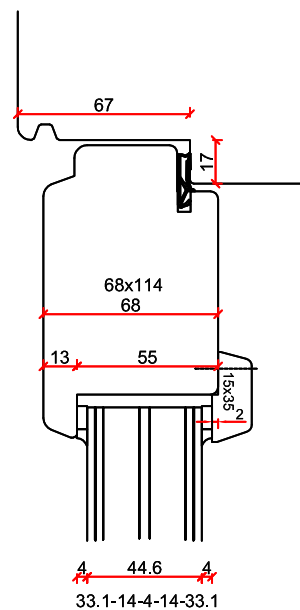

# Stapeldorpeldeur binnendraaiend - DTS BI onderdorpel

- Borstwergrs hoogte:
- 2 dorpels = 244 mm
  - 3 dorpels = 349 mm
  - 4 dorpels = 454 mm
  - 5 dorpels = 559 mm
  - 6 dorpels = 664 mm
  - 7 dorpels = 769 mm
  - 8 dorpels = 874 mm
  - 9 dorpels = 979 mm

# Stapeldorpeldeur buitendraaiend - Houten onderdorpel

Borstwergs hoogte:  
 2 dorpels = 244 mm  
 3 dorpels = 349 mm  
 4 dorpels = 454 mm  
 5 dorpels = 559 mm  
 6 dorpels = 664 mm  
 7 dorpels = 769 mm  
 8 dorpels = 874 mm  
 9 dorpels = 979 mm

# Tuindeur buitendraaiend - Houten onderdorpel

Glas dikte max. 45 mm

- Borstwergs hoogte:
- 2 dorpels = 244 mm
  - 3 dorpels = 349 mm
  - 4 dorpels = 454 mm
  - 5 dorpels = 559 mm
  - 6 dorpels = 664 mm
  - 7 dorpels = 769 mm
  - 8 dorpels = 874 mm
  - 9 dorpels = 979 mm