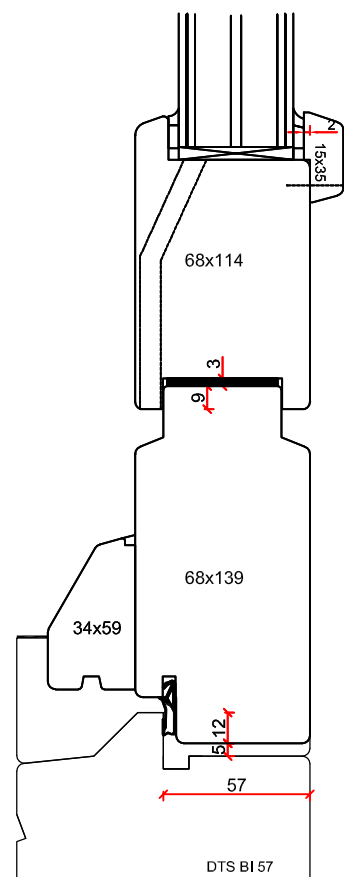

# Stapeldorpeldeur binnendraaiend - DTS BI onderdorpel

- Borstwergrs hoogte:
- 2 dorpels = 244 mm
  - 3 dorpels = 349 mm
  - 4 dorpels = 454 mm
  - 5 dorpels = 559 mm
  - 6 dorpels = 664 mm
  - 7 dorpels = 769 mm
  - 8 dorpels = 874 mm
  - 9 dorpels = 979 mm

# Stapeldorpeldeur buitendraaiend - Houten onderdorpel

Borstwergs hoogte:  
 2 dorpels = 244 mm  
 3 dorpels = 349 mm  
 4 dorpels = 454 mm  
 5 dorpels = 559 mm  
 6 dorpels = 664 mm  
 7 dorpels = 769 mm  
 8 dorpels = 874 mm  
 9 dorpels = 979 mm