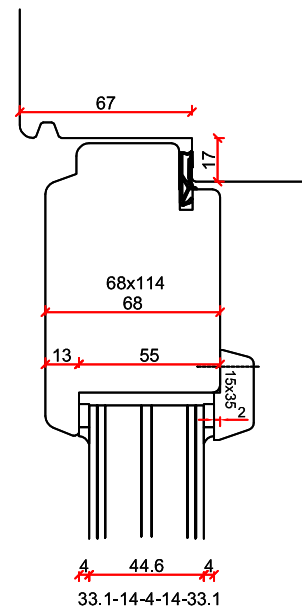

# Stapeldorpeldeur buitendraaiend - Houten onderdorpel

Borstwergs hoogte:  
 2 dorpels = 244 mm  
 3 dorpels = 349 mm  
 4 dorpels = 454 mm  
 5 dorpels = 559 mm  
 6 dorpels = 664 mm  
 7 dorpels = 769 mm  
 8 dorpels = 874 mm  
 9 dorpels = 979 mm

# Stapeldorpeldeur buitendraaiend - DTS BU onderdorpel

- Borstwergs hoogte:  
 2 dorpels = 244 mm  
 3 dorpels = 349 mm  
 4 dorpels = 454 mm  
 5 dorpels = 559 mm  
 6 dorpels = 664 mm  
 7 dorpels = 769 mm  
 8 dorpels = 874 mm  
 9 dorpels = 979 mm

# Tuindeur buitendraaiend - Houten onderdorpel

Glas dikte max. 45 mm

- Borstwergs hoogte:
- 2 dorpels = 244 mm
  - 3 dorpels = 349 mm
  - 4 dorpels = 454 mm
  - 5 dorpels = 559 mm
  - 6 dorpels = 664 mm
  - 7 dorpels = 769 mm
  - 8 dorpels = 874 mm
  - 9 dorpels = 979 mm