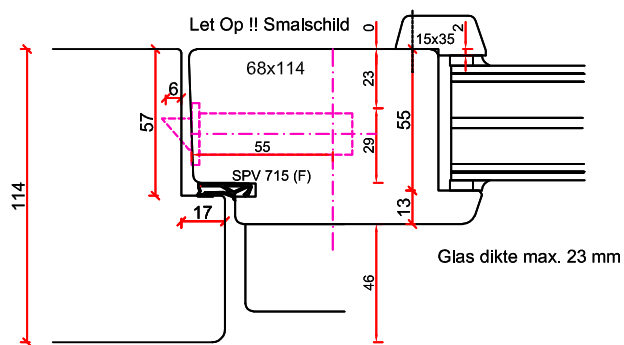

# Stapeldorpeldeur binnendraaiend - DTS BI onderdorpel

- Borstwergrs hoogte:
- 2 dorpels = 244 mm
  - 3 dorpels = 349 mm
  - 4 dorpels = 454 mm
  - 5 dorpels = 559 mm
  - 6 dorpels = 664 mm
  - 7 dorpels = 769 mm
  - 8 dorpels = 874 mm
  - 9 dorpels = 979 mm