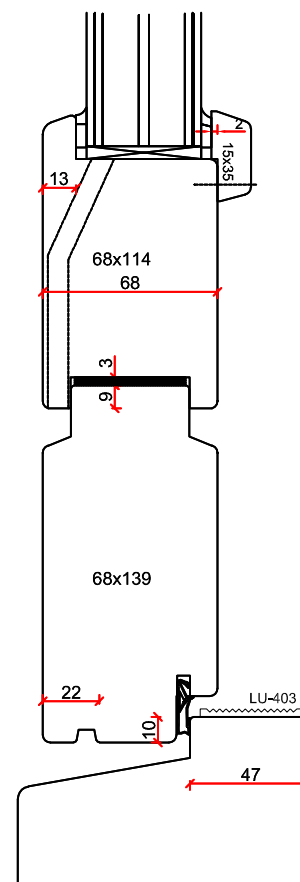

# Stapeldorpeldeur buitendraaiend - Houten onderdorpel

Borstwergs hoogte:  
 2 dorpels = 244 mm  
 3 dorpels = 349 mm  
 4 dorpels = 454 mm  
 5 dorpels = 559 mm  
 6 dorpels = 664 mm  
 7 dorpels = 769 mm  
 8 dorpels = 874 mm  
 9 dorpels = 979 mm

# Tuindeur buitendraaiend - Houten onderdorpel

Glas dikte max. 45 mm

- Borstwergs hoogte:
- 2 dorpels = 244 mm
  - 3 dorpels = 349 mm
  - 4 dorpels = 454 mm
  - 5 dorpels = 559 mm
  - 6 dorpels = 664 mm
  - 7 dorpels = 769 mm
  - 8 dorpels = 874 mm
  - 9 dorpels = 979 mm