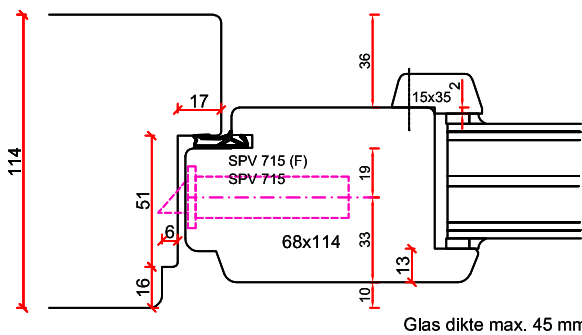

# Tuindeur buitendraaiend - Houten onderdorpel

Glas dikte max. 45 mm

- Borstwergs hoogte:
- 2 dorpels = 244 mm
  - 3 dorpels = 349 mm
  - 4 dorpels = 454 mm
  - 5 dorpels = 559 mm
  - 6 dorpels = 664 mm
  - 7 dorpels = 769 mm
  - 8 dorpels = 874 mm
  - 9 dorpels = 979 mm

# Tuindeur buitendraaiend - DTS onderdorpel

Glas dikte max. 45 mm

- Borstwergs hoogte:
- 2 dorpels = 244 mm
  - 3 dorpels = 349 mm
  - 4 dorpels = 454 mm
  - 5 dorpels = 559 mm
  - 6 dorpels = 664 mm
  - 7 dorpels = 769 mm
  - 8 dorpels = 874 mm
  - 9 dorpels = 979 mm