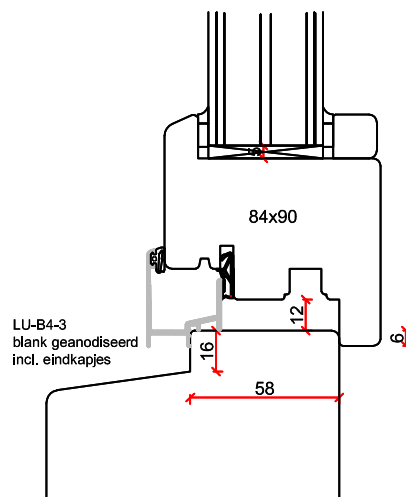

Draaikiëpraam - Houten onderdorpel

TOELEVERING ONLINE