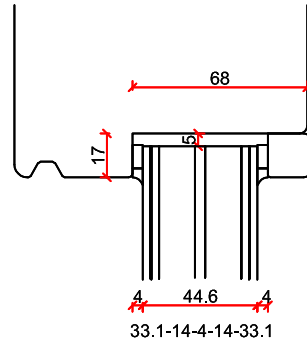

# Stapeldorpeldeur binnendraaiend - DTS BI onderdorpel

- Borstwergrs hoogte:
- 2 dorpels = 244 mm
  - 3 dorpels = 349 mm
  - 4 dorpels = 454 mm
  - 5 dorpels = 559 mm
  - 6 dorpels = 664 mm
  - 7 dorpels = 769 mm
  - 8 dorpels = 874 mm
  - 9 dorpels = 979 mm

# Stapeldorpeldeur buitendraaiend - Houten onderdorpel

Borstwergs hoogte:  
 2 dorpels = 244 mm  
 3 dorpels = 349 mm  
 4 dorpels = 454 mm  
 5 dorpels = 559 mm  
 6 dorpels = 664 mm  
 7 dorpels = 769 mm  
 8 dorpels = 874 mm  
 9 dorpels = 979 mm