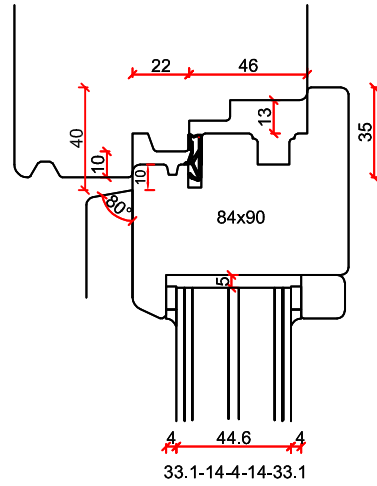

Draaikiëpraam stolp - Houten onderdorpel

TOELEVERING ONLINE