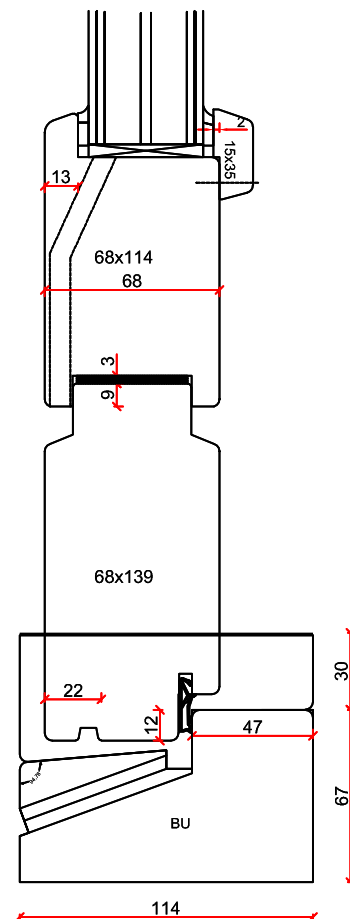

# Stapeldorpeldeur buitendraaiend - Houten onderdorpel

Borstwergs hoogte:  
 2 dorpels = 244 mm  
 3 dorpels = 349 mm  
 4 dorpels = 454 mm  
 5 dorpels = 559 mm  
 6 dorpels = 664 mm  
 7 dorpels = 769 mm  
 8 dorpels = 874 mm  
 9 dorpels = 979 mm

# Tuindeur buitendraaiend - Houten onderdorpel

Glas dikte max. 45 mm

- Borstwergs hoogte:
- 2 dorpels = 244 mm
  - 3 dorpels = 349 mm
  - 4 dorpels = 454 mm
  - 5 dorpels = 559 mm
  - 6 dorpels = 664 mm
  - 7 dorpels = 769 mm
  - 8 dorpels = 874 mm
  - 9 dorpels = 979 mm

# Tuindeur buitendraaiend - DTS onderdorpel

Glas dikte max. 45 mm

- Borstwergs hoogte:
- 2 dorpels = 244 mm
  - 3 dorpels = 349 mm
  - 4 dorpels = 454 mm
  - 5 dorpels = 559 mm
  - 6 dorpels = 664 mm
  - 7 dorpels = 769 mm
  - 8 dorpels = 874 mm
  - 9 dorpels = 979 mm