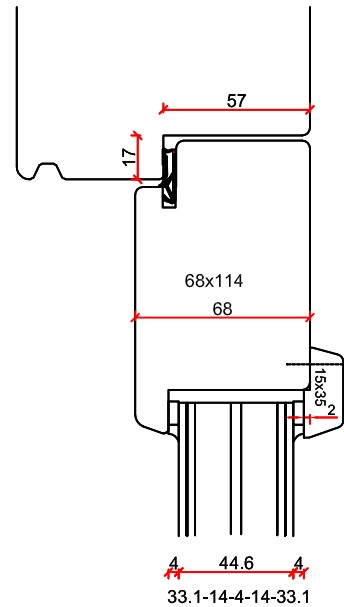

Stapeldorpeldeur binnendraaiend - DTS BI onderdorpel

1. Borstwergrs hoogte:
2. 2 dorpels = 244 mm
   - 3 dorpels = 349 mm
   - 4 dorpels = 454 mm
   - 5 dorpels = 559 mm
   - 6 dorpels = 664 mm
   - 7 dorpels = 769 mm
   - 8 dorpels = 874 mm
   - 9 dorpels = 979 mm