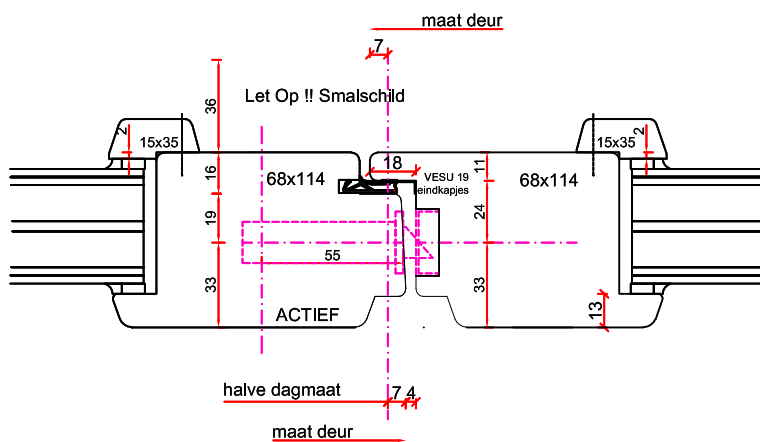

1. Borstwergs hoogte:
2. 2 dorpels = 244 mm
   - 3 dorpels = 349 mm
   - 4 dorpels = 454 mm
   - 5 dorpels = 559 mm
   - 6 dorpels = 664 mm
   - 7 dorpels = 769 mm
   - 8 dorpels = 874 mm
   - 9 dorpels = 979 mm