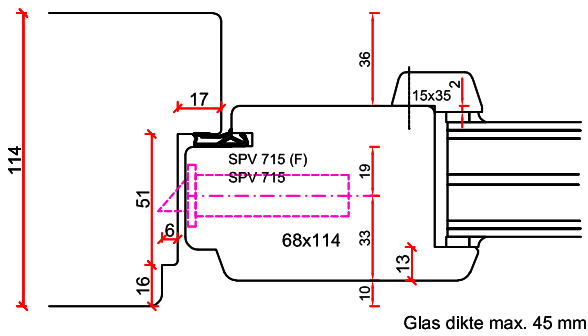

Stapeldorpeldeur buitendraaiend - DTS BU onderdorpel

1. Borstwergs hoogte:
   2 dorpels = 244 mm
   3 dorpels = 349 mm
   4 dorpels = 454 mm
   5 dorpels = 559 mm
   6 dorpels = 664 mm
   7 dorpels = 769 mm
   8 dorpels = 874 mm
   9 dorpels = 979 mm

TOELEVERING ONLINE