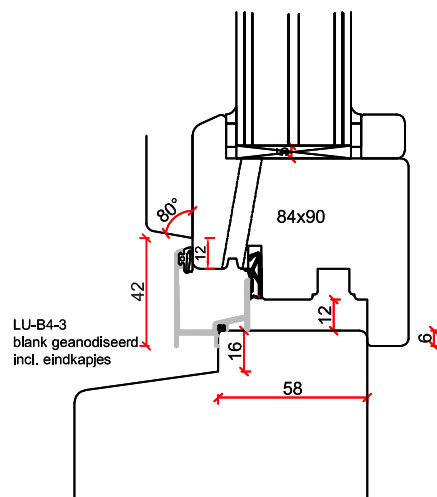

Draaikiëpraam stolp - Houten onderdorpel

TOELEVERING ONLINE