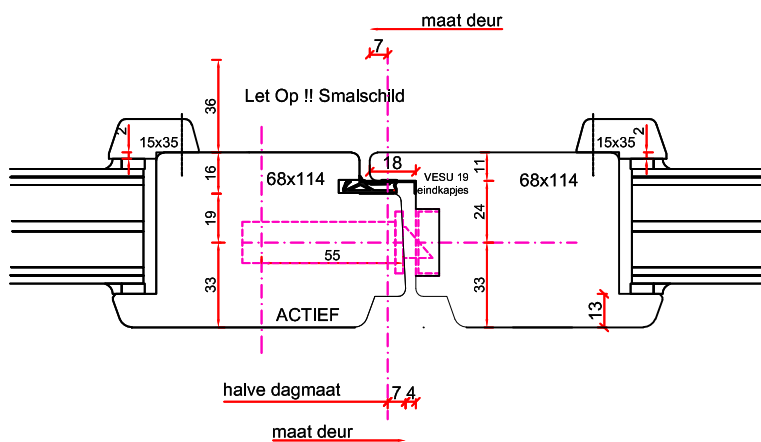

1. Borstwergs hoogte:
2. 2 dorpels = 244 mm
   - 3 dorpels = 349 mm
   - 4 dorpels = 454 mm
   - 5 dorpels = 559 mm
   - 6 dorpels = 664 mm
   - 7 dorpels = 769 mm
   - 8 dorpels = 874 mm
   - 9 dorpels = 979 mm