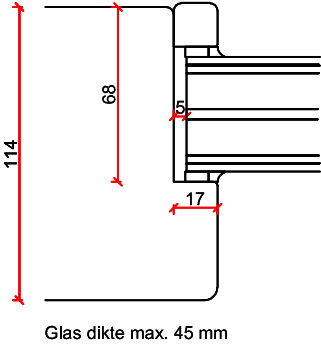

Vast glas - DTS BI onderdorpel