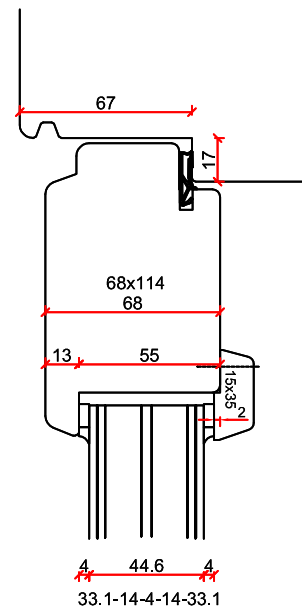

Stapeldorpeldeur buitendraaiend - DTS BU onderdorpel

1. Borstwergs hoogte:
   2 dorpels = 244 mm
   3 dorpels = 349 mm
   4 dorpels = 454 mm
   5 dorpels = 559 mm
   6 dorpels = 664 mm
   7 dorpels = 769 mm
   8 dorpels = 874 mm
   9 dorpels = 979 mm

TOELEVERING ONLINE