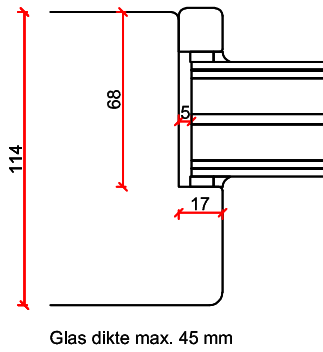

# Stapeldorpeldeur binnendraaiend - DTS BI onderdorpel

- Borstwergrs hoogte:
- 2 dorpels = 244 mm
  - 3 dorpels = 349 mm
  - 4 dorpels = 454 mm
  - 5 dorpels = 559 mm
  - 6 dorpels = 664 mm
  - 7 dorpels = 769 mm
  - 8 dorpels = 874 mm
  - 9 dorpels = 979 mm