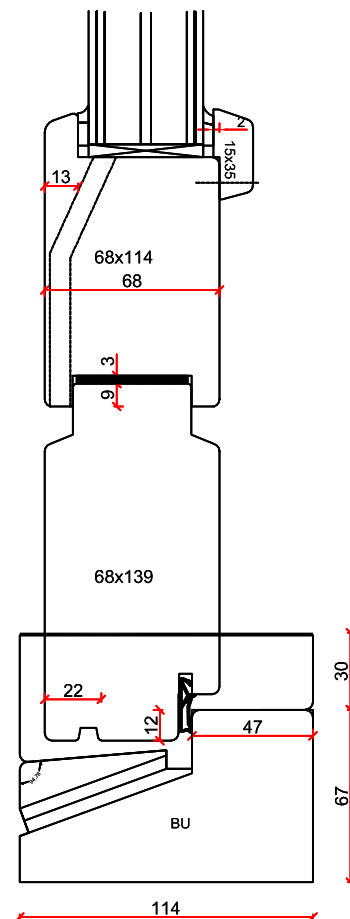

Stapeldorpeldeur buitendraaiend - DTS BU onderdorpel

1. Borstwergs hoogte:
   2 dorpels = 244 mm
   3 dorpels = 349 mm
   4 dorpels = 454 mm
   5 dorpels = 559 mm
   6 dorpels = 664 mm
   7 dorpels = 769 mm
   8 dorpels = 874 mm
   9 dorpels = 979 mm

TOELEVERING ONLINE