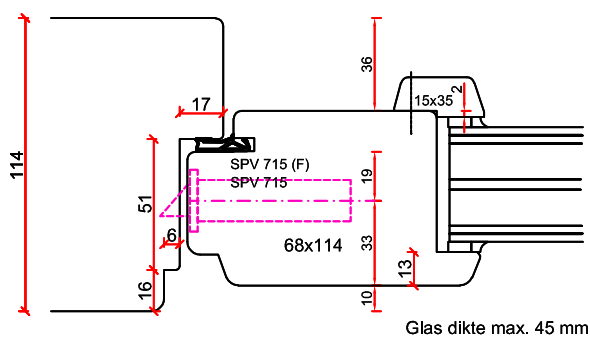

# Stapeldorpeldeur buitendraaiend - Houten onderdorpel

Borstwergs hoogte:  
 2 dorpels = 244 mm  
 3 dorpels = 349 mm  
 4 dorpels = 454 mm  
 5 dorpels = 559 mm  
 6 dorpels = 664 mm  
 7 dorpels = 769 mm  
 8 dorpels = 874 mm  
 9 dorpels = 979 mm