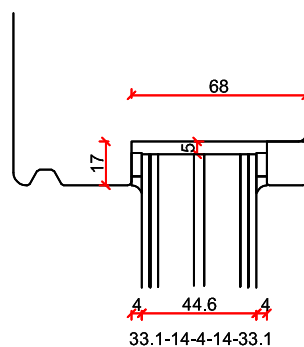

Vast glas - met houten onderdorpel

TOELEVERING

ONLINE