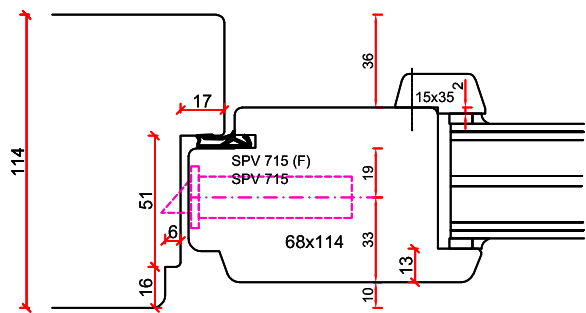

Tuindeur buitendraaiend - Houten onderdorpel

Glas dikte max. 45 mm