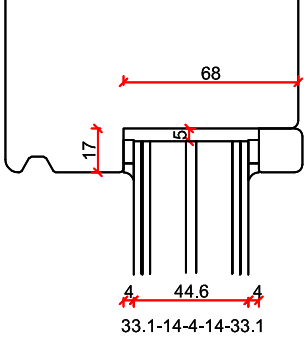

Vast glas - DTS BI onderdorpel