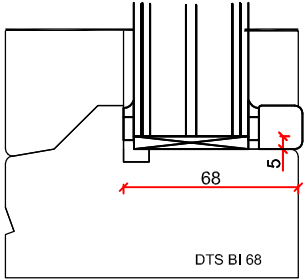

Vast glas - DTS BI onderdorpel