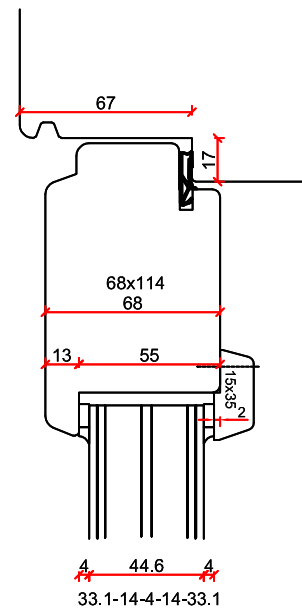

# Stapeldorpeldeur buitendraaiend - Houten onderdorpel

Borstwergs hoogte:  
 2 dorpels = 244 mm  
 3 dorpels = 349 mm  
 4 dorpels = 454 mm  
 5 dorpels = 559 mm  
 6 dorpels = 664 mm  
 7 dorpels = 769 mm  
 8 dorpels = 874 mm  
 9 dorpels = 979 mm

# Tuindeur buitendraaiend - Houten onderdorpel

Glas dikte max. 45 mm

- Borstwergs hoogte:
- 2 dorpels = 244 mm
  - 3 dorpels = 349 mm
  - 4 dorpels = 454 mm
  - 5 dorpels = 559 mm
  - 6 dorpels = 664 mm
  - 7 dorpels = 769 mm
  - 8 dorpels = 874 mm
  - 9 dorpels = 979 mm

# Tuindeur buitendraaiend - DTS onderdorpel

Glas dikte max. 45 mm

- Borstwergs hoogte:
- 2 dorpels = 244 mm
  - 3 dorpels = 349 mm
  - 4 dorpels = 454 mm
  - 5 dorpels = 559 mm
  - 6 dorpels = 664 mm
  - 7 dorpels = 769 mm
  - 8 dorpels = 874 mm
  - 9 dorpels = 979 mm