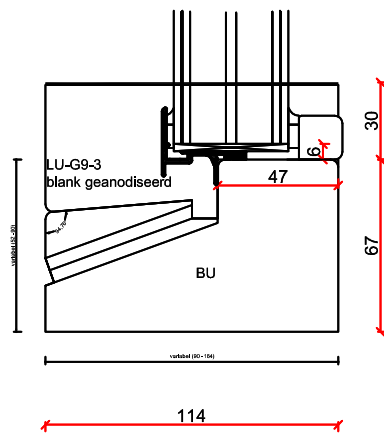

# Stapeldorpeldeur binnendraaiend - DTS BI onderdorpel

- Borstwergrs hoogte:
- 2 dorpels = 244 mm
  - 3 dorpels = 349 mm
  - 4 dorpels = 454 mm
  - 5 dorpels = 559 mm
  - 6 dorpels = 664 mm
  - 7 dorpels = 769 mm
  - 8 dorpels = 874 mm
  - 9 dorpels = 979 mm