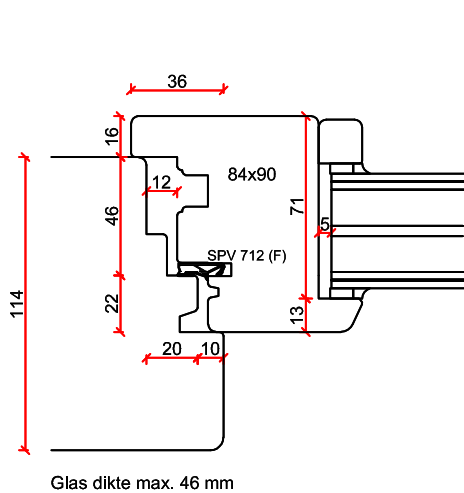

Draaikiëpraam stolp - Houten onderdorpel

TOELEVERING ONLINE