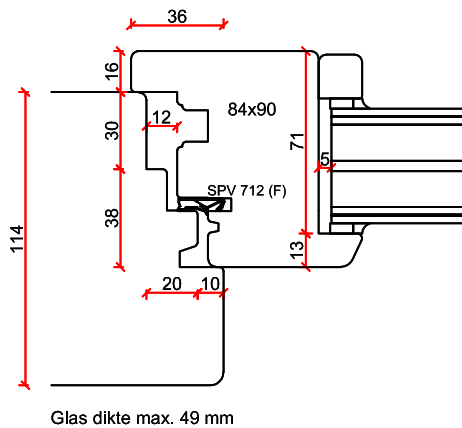

Draaikiëpraam - Houten onderdorpel

TOELEVERING ONLINE