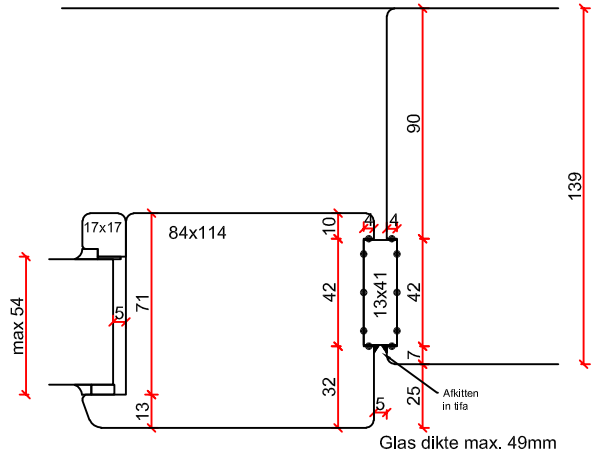

Borstwergs hoogte:
2 dorpels = 244 mm

TOELEVERING ONLINE

Borstwergr hoogte:
2 dorpels = 244 mm

TOELEVERING ONLINE

Borstwergs hoogte:
2 dorpels = 244 mm

Venster techniek EEFS+ 140 onderdorpel zwart,
met hore loorail incl neuten zwart incl dichting