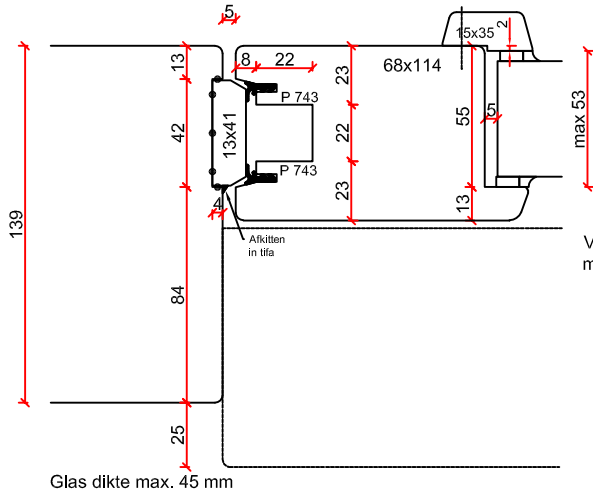

Borstwergs hoogte:
2 dorpels = 244 mm

TOELEVERING ONLINE

Borstwergr hoogte:
2 dorpels = 244 mm

TOELEVERING ONLINE

Borstwergs hoogte:
2 dorpels = 244 mm

Venster techniek EEFS+ 140 onderdorpel zwart,
met hore loorail incl neuten zwart incl dichting