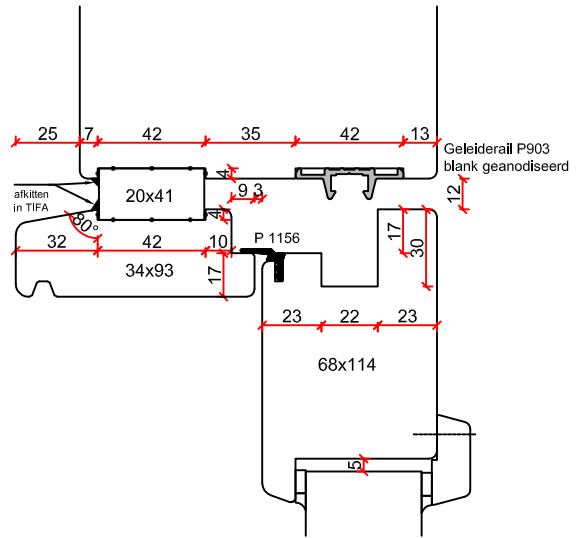

Borstwergs hoogte:
2 dorpels = 244 mm

TOELEVERING ONLINE

Borstwergr hoogte:
2 dorpels = 244 mm

TOELEVERING ONLINE

Borstwergs hoogte:
2 dorpels = 244 mm

Venster techniek EEFS+ 140 onderdorpel zwart,
met hore loorail incl neuten zwart incl dichting