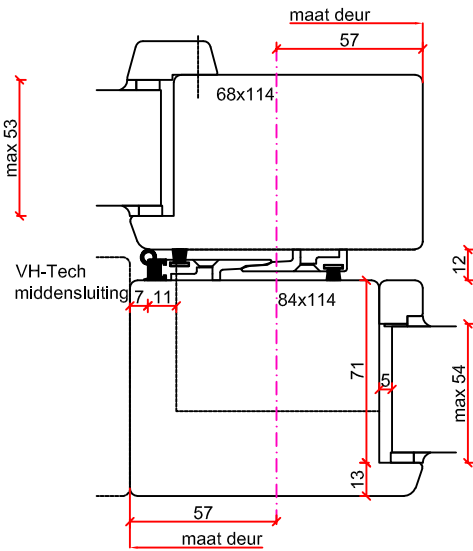

Borstwergs hoogte:
2 dorpels = 244 mm

TOELEVERING ONLINE

Borstwergr hoogte:
2 dorpels = 244 mm

TOELEVERING ONLINE

Borstwergs hoogte:
2 dorpels = 244 mm

Venster techniek EEFS+ 140 onderdorpel zwart,
met hore loorail incl neuten zwart incl dichting