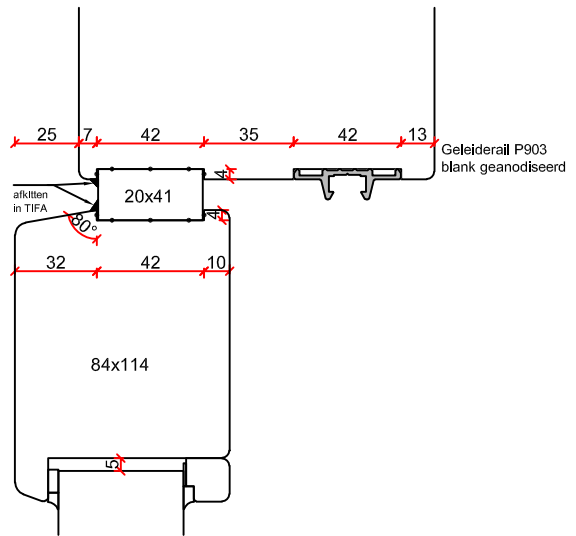

Borstwergs hoogte:
2 dorpels = 244 mm

TOELEVERING ONLINE

Borstwergr hoogte:
2 dorpels = 244 mm

TOELEVERING ONLINE

Borstwergs hoogte:
2 dorpels = 244 mm

Venster techniek EEFS+ 140 onderdorpel zwart,
met hore loorail incl neuten zwart incl dichting

TOELEVERING ONLINE