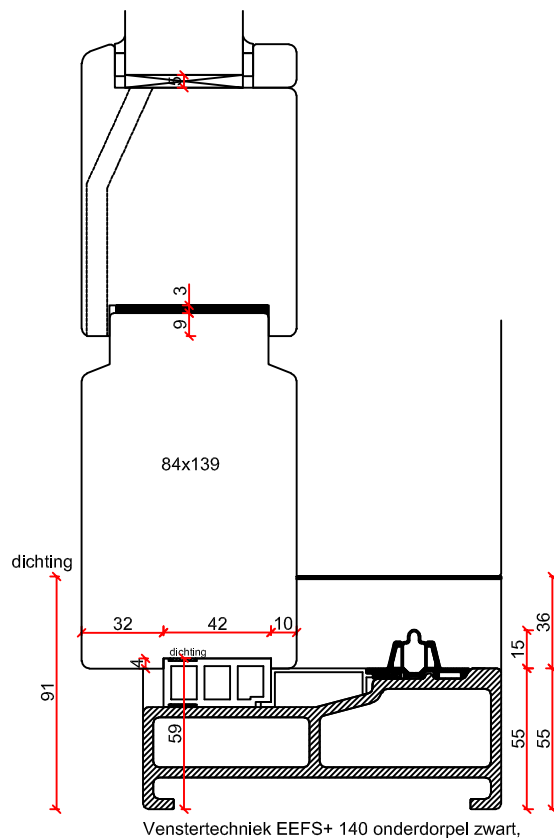

Borstwergs hoogte:
2 dorpels = 244 mm

TOELEVERING ONLINE

Borstwergr hoogte:
2 dorpels = 244 mm

TOELEVERING ONLINE

Borstwergs hoogte:
2 dorpels = 244 mm

Venster techniek EEFS+ 140 onderdorpel zwart,
met hore loorail incl neuten zwart incl dichting