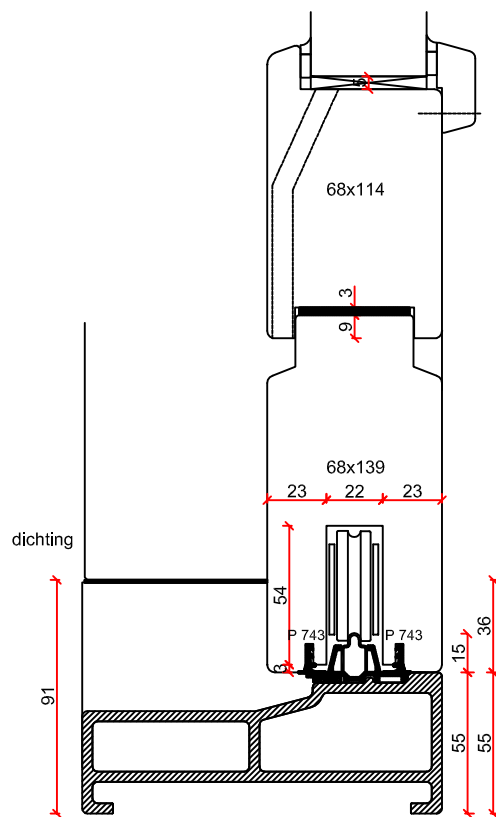

Borstwergs hoogte:
2 dorpels = 244 mm

TOELEVERING ONLINE

Borstwergr hoogte:
2 dorpels = 244 mm

TOELEVERING ONLINE

Borstwergs hoogte:
2 dorpels = 244 mm

Venster techniek EEFS+ 140 onderdorpel zwart,
met hore loorail incl neuten zwart incl dichting

TOELEVERING ONLINE