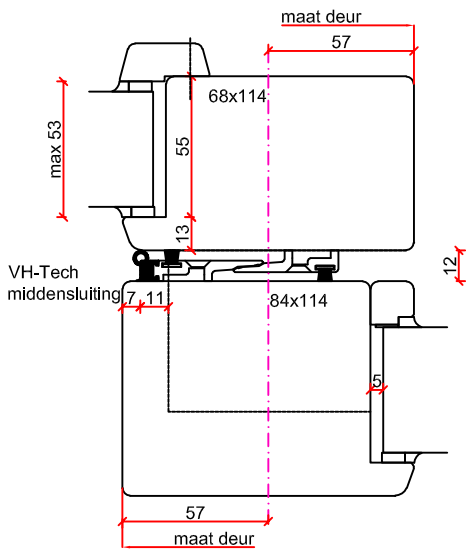

Borstwergs hoogte:
2 dorpels = 244 mm

TOELEVERING ONLINE

Borstwergr hoogte:
2 dorpels = 244 mm

TOELEVERING ONLINE

Borstwergs hoogte:
2 dorpels = 244 mm

Venster techniek EEFS+ 140 onderdorpel zwart,
met hore loorail incl neuten zwart incl dichting