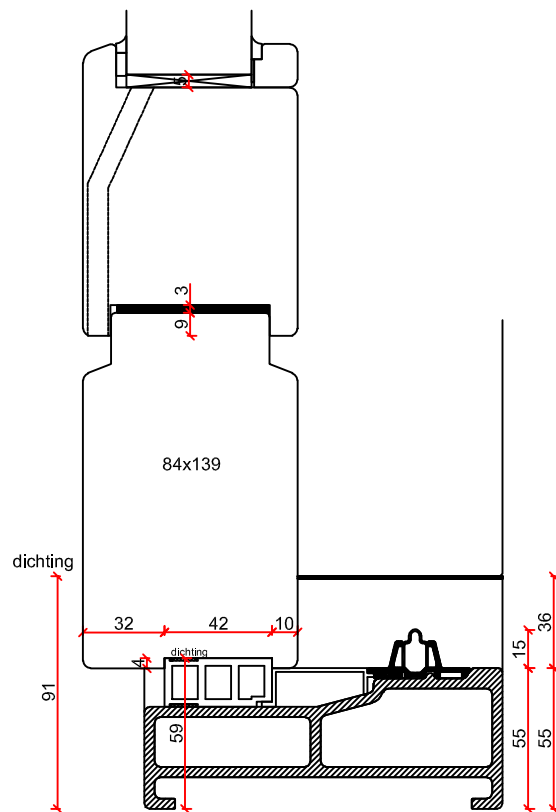

Borstwergs hoogte:
2 dorpels = 244 mm

TOELEVERING ONLINE

Borstwergr hoogte:
2 dorpels = 244 mm

TOELEVERING ONLINE

Borstwergs hoogte:
2 dorpels = 244 mm

Venster techniek EEFS+ 140 onderdorpel zwart,
met hore loorail incl neuten zwart incl dichting