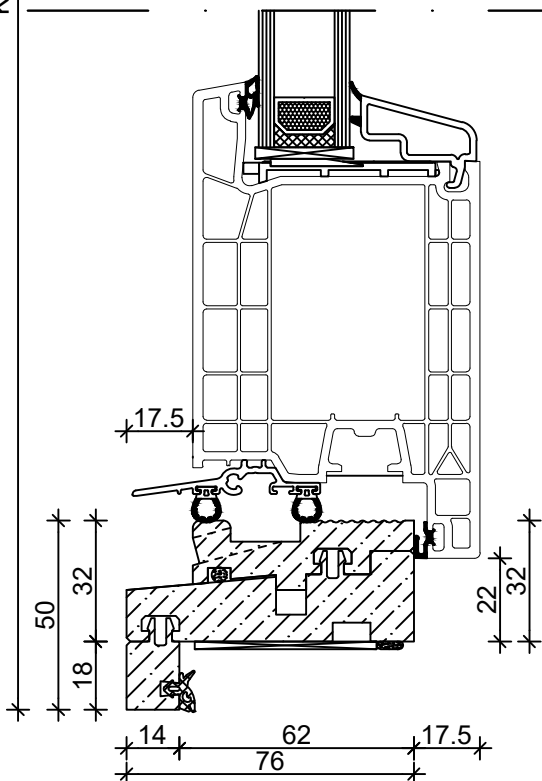

Kozijnmaat

Kozijnmaat

In geval van zijlicht, vast glas detail incl DTS

Detailering K-VISION Classic

Binnendraaiende deur incl. DTS + detail vast glas t.p.v. zijlicht

Formaat Schaal

A4 1:2