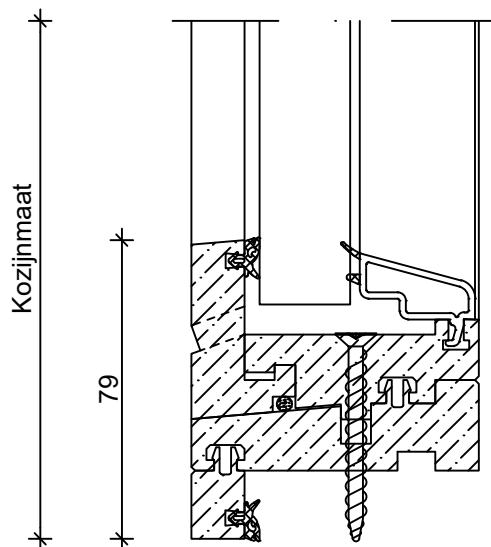

Kozijnmaat

Kozijnmaat

In geval van zijlicht, vast glas detail incl DTS

Detailering K-VISION Classic

Binnendraaiende deur incl. DTS + detail vast glas t.p.v. zijlicht

Formaat Schaal

A4 1:2