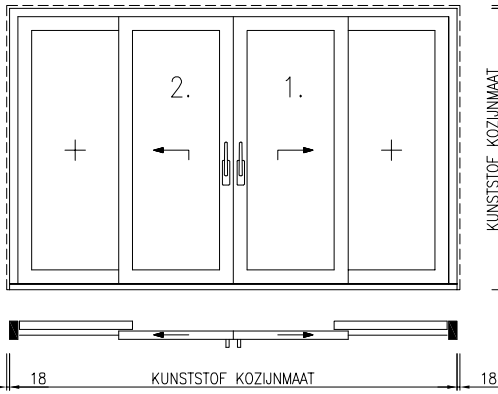

Binnenaanzicht:

PREMIDOOR Schema C
HEFSCHUIFPUI 4-DELIG
2 SCHUIF 2 VAST
 deur 1.= het eerste te openen
 aantal: 1 stuks
 binnenzijde bedieningsgreep F1
 met een enkele (1/2) cilinder
 buitenzijde komgreepje F1

76767
 18mm

76767-18mm

binnenzijde schuivend

76767-18mm

buitenzijde vast

binnenzijde schuivend

TOELEVERING

ONLINE

Binnenaanzicht:

PREMIDOOR Schema A-spb
HEFSCHUIFPUI 2-DELIG
1 VAST 1 SCHUIF
aantal: 1 stuks
binnenzijde bedieningsgreep F1
met een enkele (1/2) cilinder
buitenzijde komgreepje F1

76767-18mm

KUNSTSTOF KOZIJNMAAT 18

19.5 65 18

76767-18mm

32.5 65 18

50 5

50 5

buitenzijde vast

binnenzijde schuivend

76767
18mm