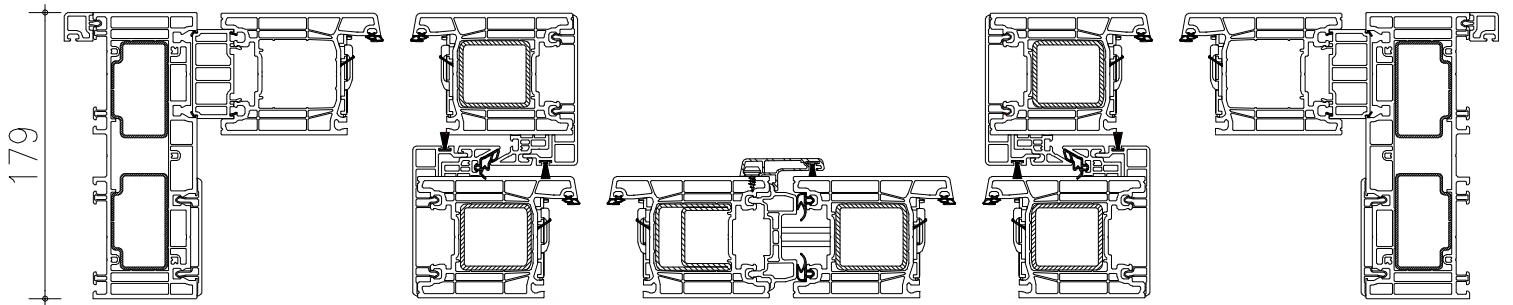

Binnenaanzicht:

PREMIDOOR Schema C
HEFSCHUIFPUI 4-DELIG
2 SCHUIF 2 VAST
 deur 1.= het eerste te openen
 aantal: 1 stuks
 binnenzijde bedieningsgreep F1
 met een enkele (1/2) cilinder
 buitenzijde komgreepje F1

76767
 18mm

76767-18mm

binnenzijde schuivend

76767-18mm

buitenzijde vast

binnenzijde schuivend

TOELEVERING

ONLINE

Binnenaanzicht:

PREMIDOOR Schema A-spb
HEFSCHUIFPUI 2-DELIG
1 VAST 1 SCHUIF
aantal: 1 stuks
binnenzijde bedieningsgreep F1
met een enkele (1/2) cilinder
buitenzijde komgreepje F1

76767-18mm

KUNSTSTOF KOZIJNMAAT 18

19.5 65 18

76767-18mm

32.5 65 18

50 5

50 5

buitenzijde vast

binnenzijde schuivend

76767
18mm