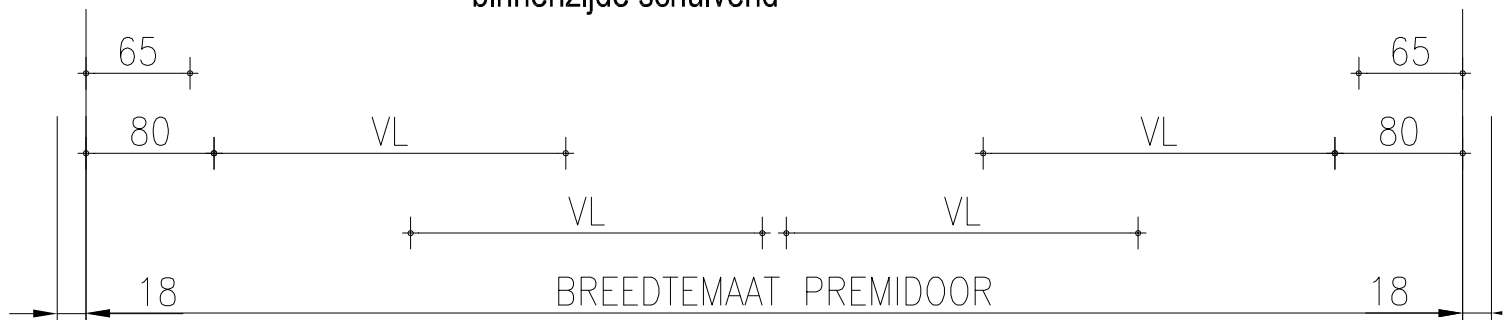

Binnenaanzicht:

PREMIDOOR Schema C
HEFSCHUIFPUI 4-DELIG
2 SCHUIF 2 VAST
 deur 1.= het eerste te openen
 aantal: 1 stuks
 binnenzijde bedieningsgreep F1
 met een enkele (1/2) cilinder
 buitenzijde komgreepje F1

76767
 18mm

76767-18mm

binnenzijde schuivend

76767-18mm

buitenzijde vast

binnenzijde schuivend

TOELEVERING

ONLINE

Binnenaanzicht:

PREMIDOOR Schema A-spb
HEFSCHUIFPUI 2-DELIG
1 VAST 1 SCHUIF
aantal: 1 stuks
binnenzijde bedieningsgreep F1
met een enkele (1/2) cilinder
buitenzijde komgreepje F1

76767-18mm

KUNSTSTOF KOZIJNMAAT 18

19.5 65 18

76767-18mm

32.5 65 18

50 5

50 5

buitenzijde vast

binnenzijde schuivend

76767
18mm