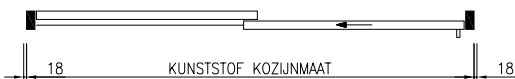

Binnenaanzicht:

PREMIDOOR Schema C
HEFSCHUIFPUI 4-DELIG
2 SCHUIF 2 VAST
 deur 1.= het eerste te openen
 aantal: 1 stuks
 binnenzijde bedieningsgreep F1
 met een enkele (1/2) cilinder
 buitenzijde komgreepje F1

76767
 18mm

76767-18mm

binnenzijde schuivend

76767-18mm

buitenzijde vast

binnenzijde schuivend

TOELEVERING

ONLINE

Binnenaanzicht:

PREMIDOOR Schema A-spb
HEFSCHUIFPUI 2-DELIG
1 VAST 1 SCHUIF
aantal: 1 stuks
binnenzijde bedieningsgreep F1
met een enkele (1/2) cilinder
buitenzijde komgreepje F1

76767-18mm

KUNSTSTOF KOZIJNMAAT 18

19.5 65 18

76767-18mm

32.5 65 18

50 5

50 5

buitenzijde vast

binnenzijde schuivend

76767
18mm