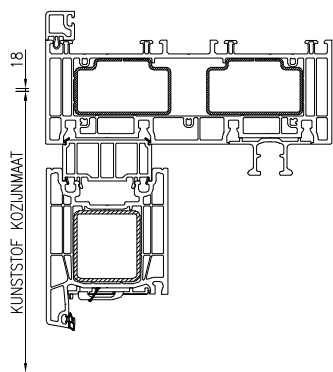

Binnenaanzicht:

PREMIDOOR Schema C
HEFSCHUIFPUI 4-DELIG
2 SCHUIF 2 VAST
 deur 1.= het eerste te openen
 aantal: 1 stuks
 binnenzijde bedieningsgreep F1
 met een enkele (1/2) cilinder
 buitenzijde komgreepje F1

76767
 18mm

76767-18mm

binnenzijde schuivend

76767-18mm

buitenzijde vast

binnenzijde schuivend

TOELEVERING

ONLINE

Binnenaanzicht:

PREMIDOOR Schema A-spb
HEFSCHUIFPUI 2-DELIG
1 VAST 1 SCHUIF
aantal: 1 stuks
binnenzijde bedieningsgreep F1
met een enkele (1/2) cilinder
buitenzijde komgreepje F1

76767-18mm

KUNSTSTOF KOZIJNMAAT 18

19.5 65 18

76767-18mm

32.5 65 18

50 5

50 5

buitenzijde vast

binnenzijde schuivend

76767
18mm