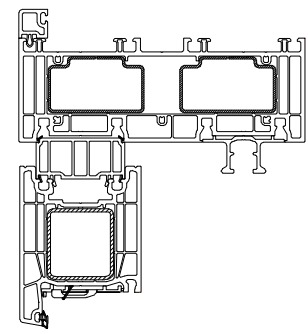

Binnenaanzicht:

PREMIDOOR Schema C
HEFSCHUIFPUI 4-DELIG
2 SCHUIF 2 VAST
 deur 1.= het eerste te openen
 aantal: 1 stuks
 binnenzijde bedieningsgreep F1
 met een enkele (1/2) cilinder
 buitenzijde komgreepje F1

76767
 18mm

76767-18mm

binnenzijde schuivend

76767-18mm

buitenzijde vast

binnenzijde schuivend

TOELEVERING

ONLINE

Binnenaanzicht:

PREMIDOOR Schema A-spb
HEFSCHUIFPUI 2-DELIG
1 VAST 1 SCHUIF
aantal: 1 stuks
binnenzijde bedieningsgreep F1
met een enkele (1/2) cilinder
buitenzijde komgreepje F1

76767-18mm

KUNSTSTOF KOZIJNMAAT 18

19.5 65 18

76767-18mm

32.5 65 18

50 5

50 5

buitenzijde vast

binnenzijde schuivend

76767
18mm