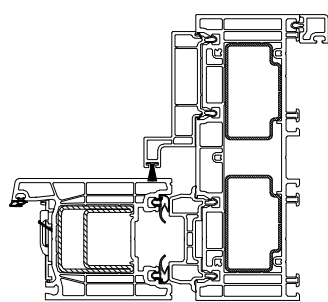

Binnenaanzicht:

PREMIDOOR Schema C
HEFSCHUIFPUI 4-DELIG
2 SCHUIF 2 VAST
 deur 1.= het eerste te openen
 aantal: 1 stuks
 binnenzijde bedieningsgreep F1
 met een enkele (1/2) cilinder
 buitenzijde komgreepje F1

Binnenaanzicht:

PREMIDOOR Schema A-spb
HEFSCHUIFPUI 2-DELIG
1 VAST 1 SCHUIF
aantal: 1 stuks
binnenzijde bedieningsgreep F1
met een enkele (1/2) cilinder
buitenzijde komgreepje F1

76767-18mm

KUNSTSTOF KOZIJNMAAT 18

19.5 65 18

76767-18mm

32.5 65 18

50 5

50 5

buitenzijde vast

binnenzijde schuivend

76767
18mm

179

76767
18mm

binnenzijde schuivend

TOELEVERING

ONLINE