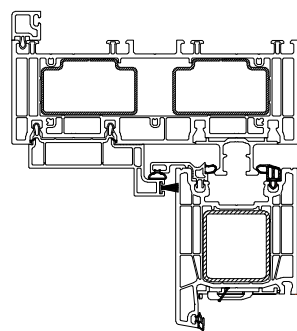

Binnenaanzicht:

PREMIDOOR Schema C
HEFSCHUIFPUI 4-DELIG
2 SCHUIF 2 VAST
 deur 1.= het eerste te openen
 aantal: 1 stuks
 binnenzijde bedieningsgreep F1
 met een enkele (1/2) cilinder
 buitenzijde komgreepje F1

Binnenaanzicht:

PREMIDOOR Schema A-spb
HEFSCHUIFPUI 2-DELIG
1 VAST 1 SCHUIF
aantal: 1 stuks
binnenzijde bedieningsgreep F1
met een enkele (1/2) cilinder
buitenzijde komgreepje F1

76767-18mm

KUNSTSTOF KOZIJNMAAT 18

19.5 65 18

76767-18mm

32.5 65 18

50 5

50 5

buitenzijde vast

binnenzijde schuivend

76767
18mm

179

76767
18mm

binnenzijde schuivend

TOELEVERING

ONLINE