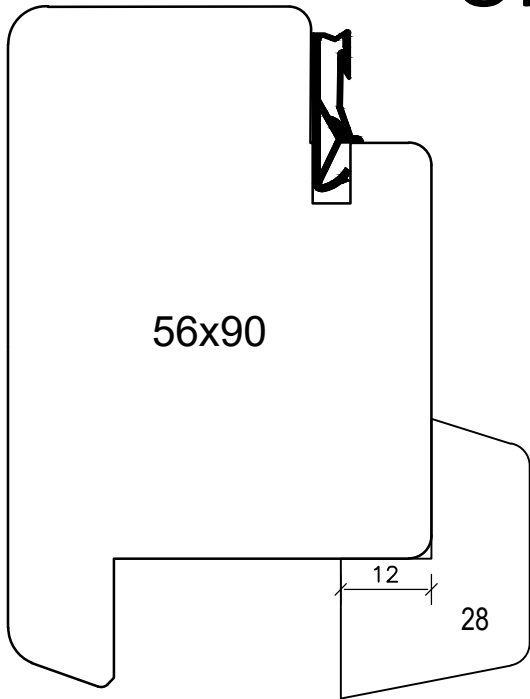

# Omfrezing 56 kader

Standaard  
Raamhout 56x90  
kaderprofilering