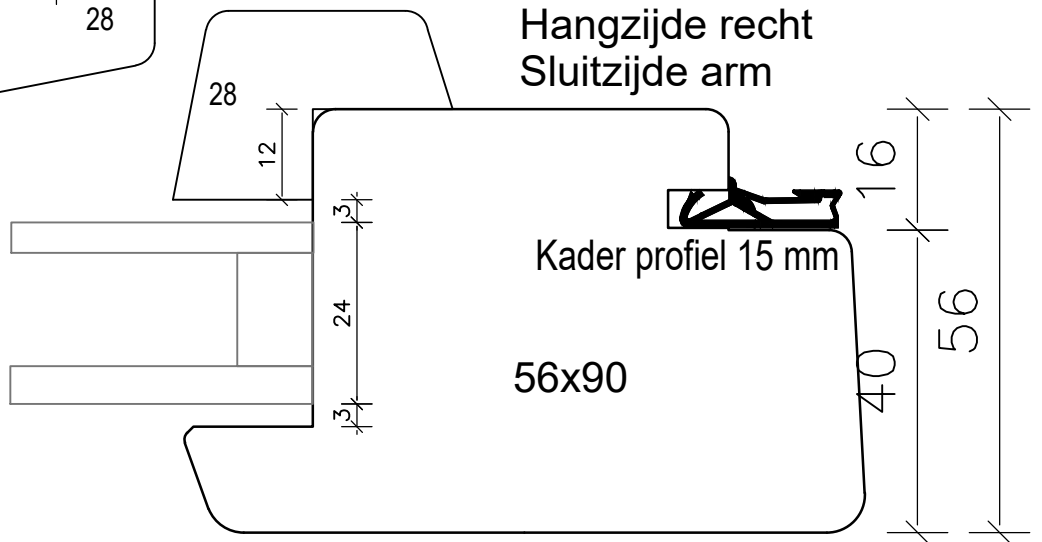

# Omfrezing 56 kader

Standaard  
Raamhout 56x90  
kaderprofilering