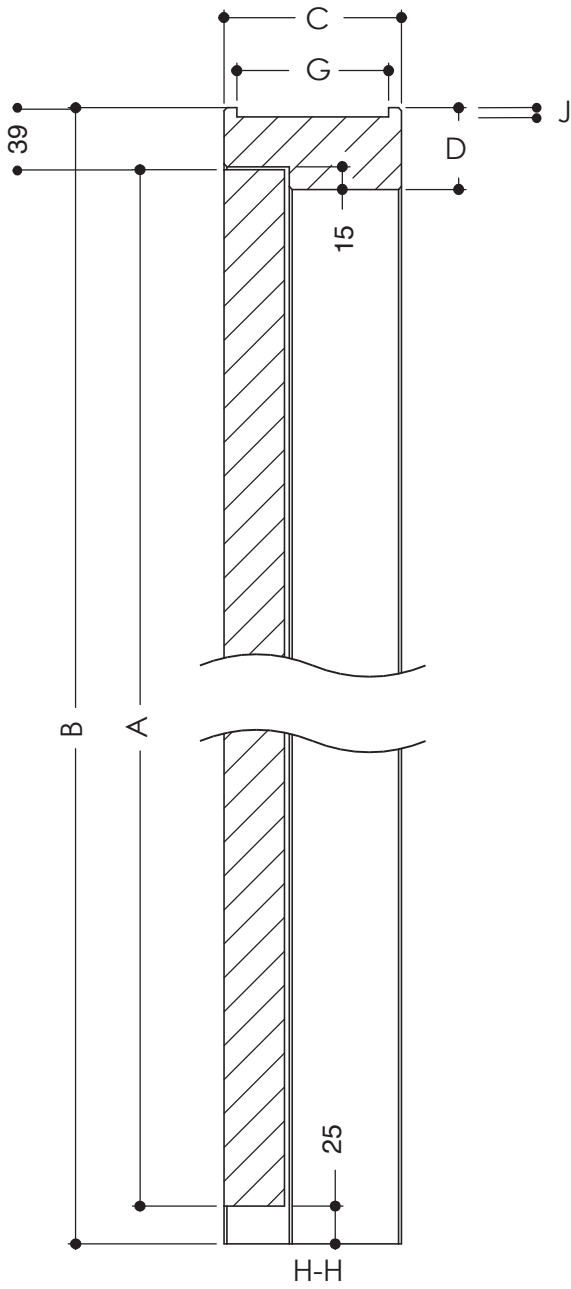

# SKANTRAE AFMETINGEN DKS

H

# SKANTRAE AFMETINGEN DKS

<b>E</b>	630	680	730	780	830	880	930
<b>F</b>	712	762	812	862	912	962	1012

## DKS volspaan geluidwerend

<b>Muurdikte</b>	70	100	70	100	70	100
<b>A</b>	2015/2115/2315	2015/2115/2315	2015/2115/2315	2015/2115/2315	2015/2115/2315	2015/2115/2315
<b>B</b>	2081/2181/2381	2081/2181/2381	2081/2181/2381	2081/2181/2381	2081/2181/2381	2081/2181/2381
<b>C</b>	86	120	86	120	86	120
<b>D</b>	54	54	54	54	54	54
<b>G</b>	74	104	74	104	74	104
<b>J</b>	6	6	6	6	6	6
<b>K</b>	6	8	6	8	6	8