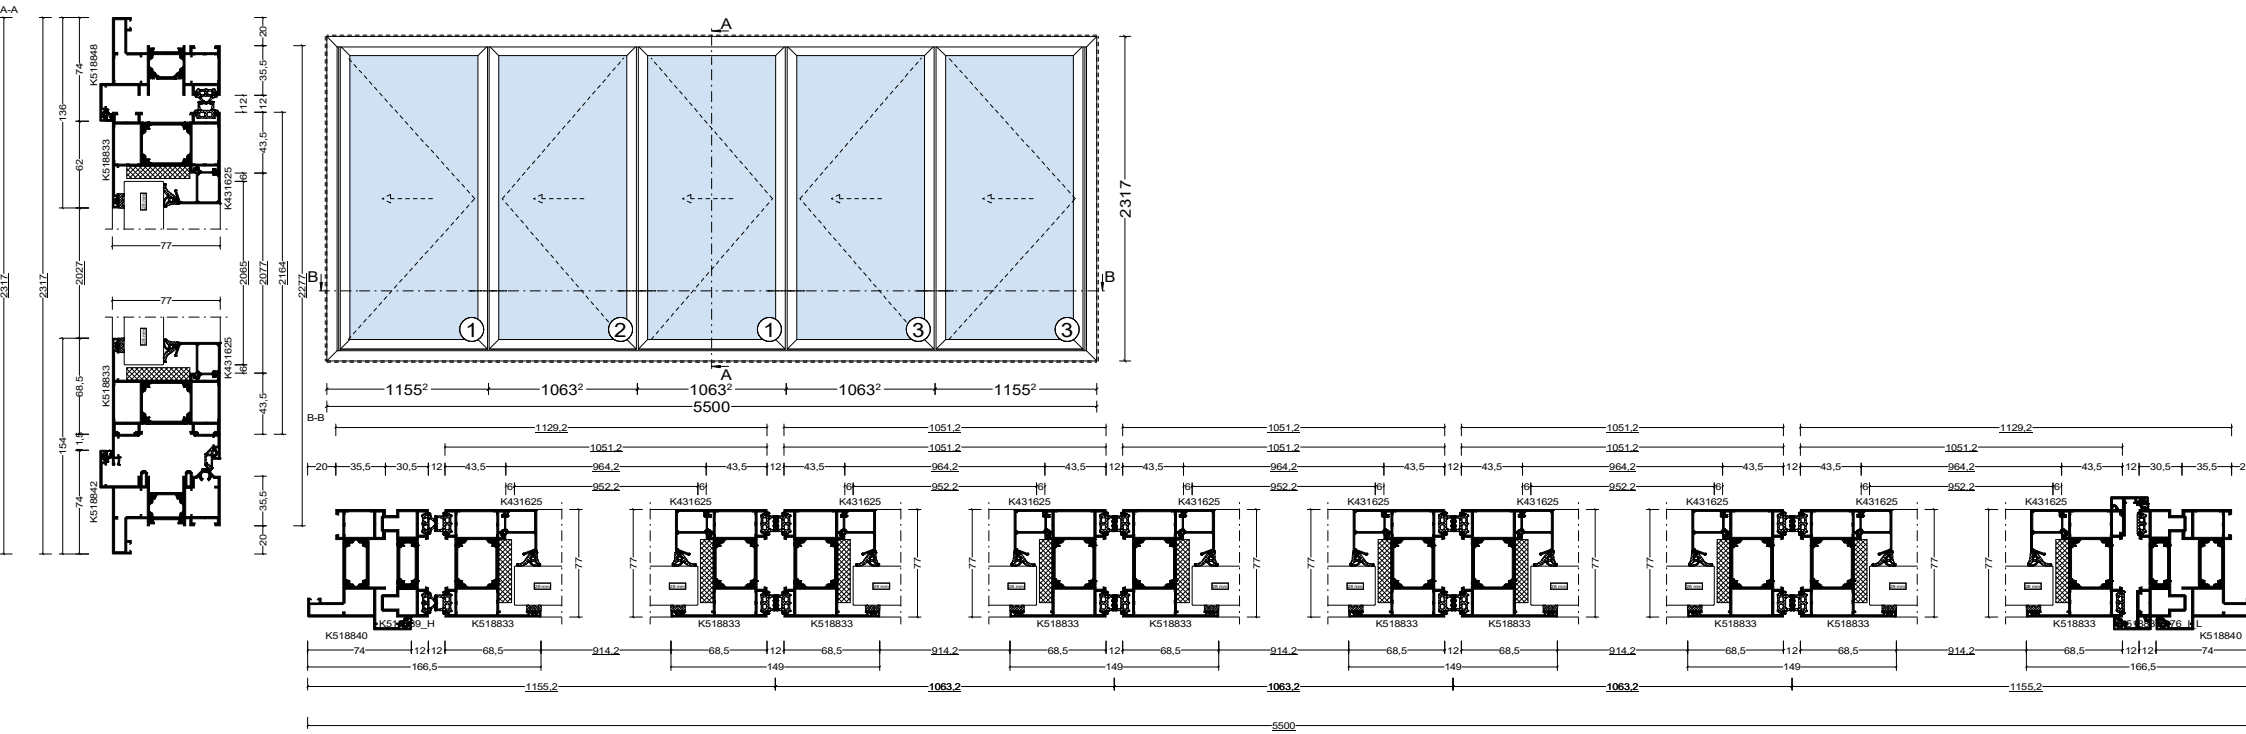

Serie: Aluprof MB-86 FOLD LINE HD naar binnen openend Vleugel K518833X / K530067X (Meervoudige vergrendeling Kozijn (onder) Standar  
 Buitenaanzicht

**TOELEVERING** ONLINE

Serie: Aluprof MB-86 FOLD LINE HD naar binnen openend Vleugel K518833X / K530067X (Meervoudige vergrendeling Kozijn (onder) Standar  
 Buitenaanzicht

- Excl. loopdeur
- Loopwagens, scharnieren en handgrepen zijn standaard zwart
- Vlakgrepen in kleur kozijn

**TOELEVERING**  
**ONLINE**

Serie:Aluprof MB-86 FOLD LINE HD naar binnen openend Vleugel K518833X / K530067X (Meervoudige vergrendeling Kozijn (onder) Standar  
 Buitenaanzicht