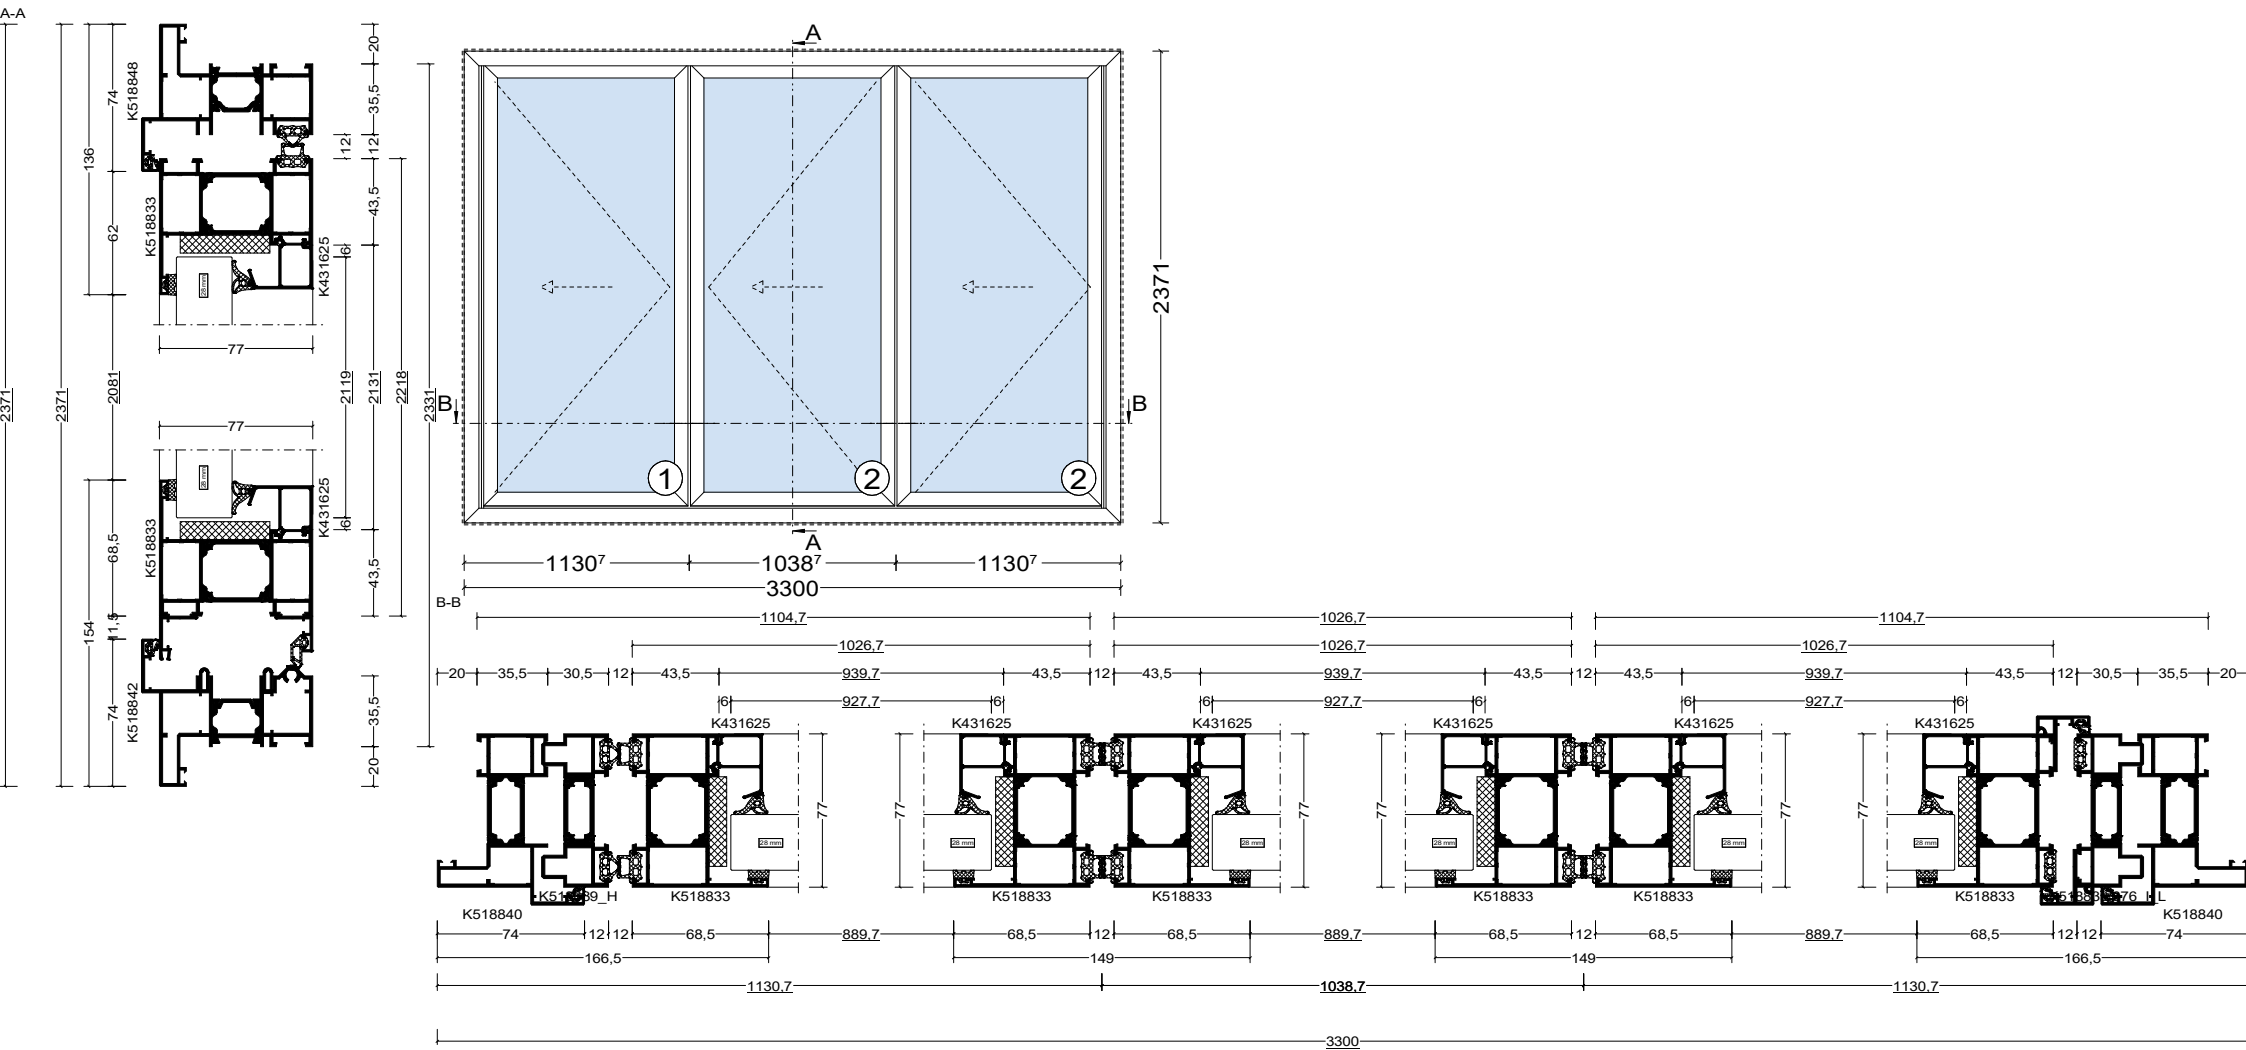

Serie: Aluprof MB-86 FOLD LINE HD naar binnen openend Vleugel K518833X / K530067X (Meervoudige vergrendeling Kozijn (onder) Standar  
 Buitenaanzicht

**TOELEVERING** ONLINE

Serie: Aluprof MB-86 FOLD LINE HD naar binnen openend Vleugel K518833X / K530067X (Meervoudige vergrendeling Kozijn (onder) Standar  
 Buitenaanzicht

- Excl. loopdeur
- Loopwagens, scharnieren en handgrepen zijn standaard zwart
- Vlakgrepen in kleur kozijn

**TOELEVERING**  
**ONLINE**

Serie:Aluprof MB-86 FOLD LINE HD naar binnen openend Vleugel K518833X / K530067X (Meervoudige vergrendeling Kozijn (onder) Standar  
 Buitenaanzicht