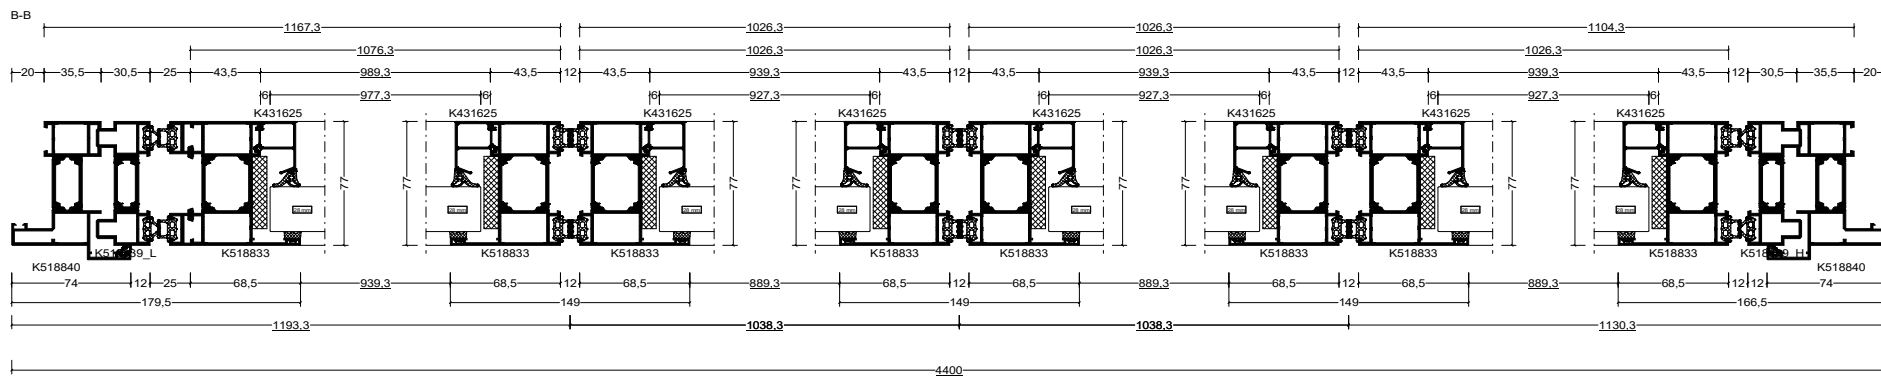

Serie: Aluprof MB-86 FOLD LINE HD naar binnen openend Vleugel K518833X / K530067X (Meervoudige vergrendeling Kozijn (onder) Standar  
 Buitenaanzicht

**TOELEVERING** ONLINE

Serie: Aluprof MB-86 FOLD LINE HD naar binnen openend Vleugel K518833X / K530067X (Meervoudige vergrendeling Kozijn (onder) Standar  
 Buitenaanzicht

- Excl. loopdeur
- Loopwagens, scharnieren en handgrepen zijn standaard zwart
- Vlakgrepen in kleur kozijn

**TOELEVERING**  
**ONLINE**

Serie:Aluprof MB-86 FOLD LINE HD naar binnen openend Vleugel K518833X / K530067X (Meervoudige vergrendeling Kozijn (onder) Standar  
 Buitenaanzicht