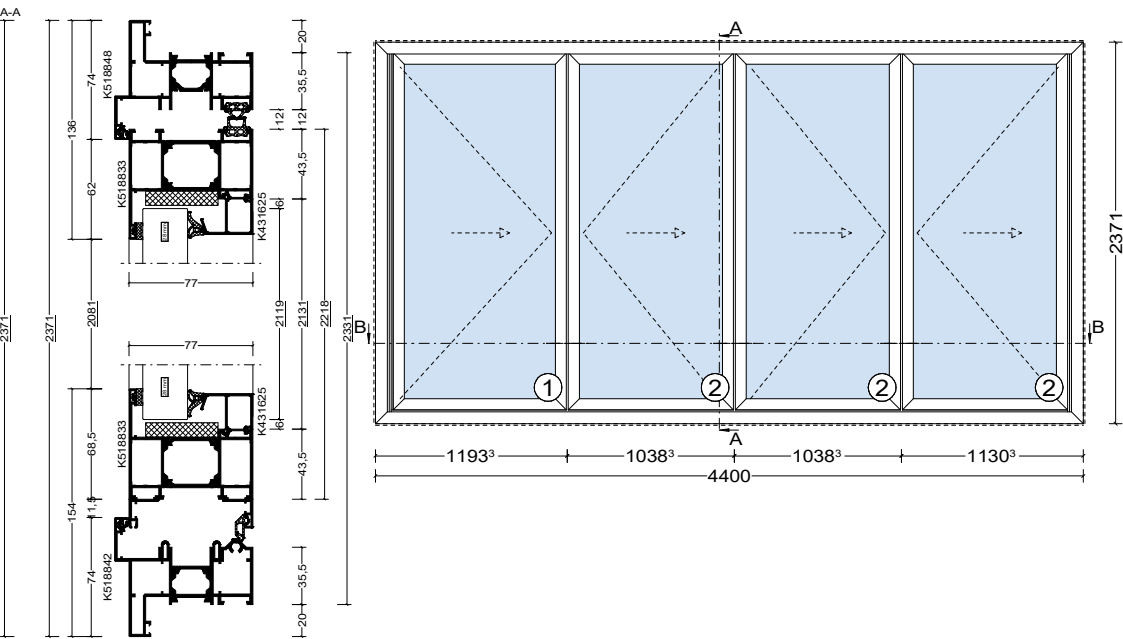

Serie: Aluprof MB-86 FOLD LINE HD naar binnen openend Vleugel K518833X / K530067X (Meervoudige vergrendeling Kozijn (onder) Standar  
 Buitenaanzicht

**TOELEVERING** ONLINE

Serie: Aluprof MB-86 FOLD LINE HD naar binnen openend Vleugel K518833X / K530067X (Meervoudige vergrendeling Kozijn (onder) Standar  
 Buitenaanzicht

- Excl. loopdeur
- Loopwagens, scharnieren en handgrepen zijn standaard zwart
- Vlakgrepen in kleur kozijn

**TOELEVERING**  
**ONLINE**

Serie:Aluprof MB-86 FOLD LINE HD naar binnen openend Vleugel K518833X / K530067X (Meervoudige vergrendeling Kozijn (onder) Standar  
 Buitenaanzicht