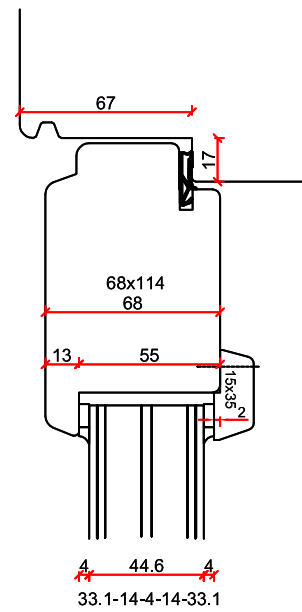

Stapeldorpeldeur buitendraaiend - Houten onderdorpel

Borstwergs hoogte:
 2 dorpels = 244 mm
 3 dorpels = 349 mm
 4 dorpels = 454 mm
 5 dorpels = 559 mm
 6 dorpels = 664 mm
 7 dorpels = 769 mm
 8 dorpels = 874 mm
 9 dorpels = 979 mm

TOELEVERING

ONLINE

Stapeldorpeldeur buitendraaiend - DTS BU onderdorpel

- Borstwergs hoogte:
 2 dorpels = 244 mm
 3 dorpels = 349 mm
 4 dorpels = 454 mm
 5 dorpels = 559 mm
 6 dorpels = 664 mm
 7 dorpels = 769 mm
 8 dorpels = 874 mm
 9 dorpels = 979 mm

TOELEVERING ONLINE

Tuindeur buitendraaiend - Houten onderdorpel

Glas dikte max. 45 mm

- Borstwergs hoogte:
- 2 dorpels = 244 mm
 - 3 dorpels = 349 mm
 - 4 dorpels = 454 mm
 - 5 dorpels = 559 mm
 - 6 dorpels = 664 mm
 - 7 dorpels = 769 mm
 - 8 dorpels = 874 mm
 - 9 dorpels = 979 mm

Tuindeur buitendraaiend - DTS onderdorpel

Glas dikte max. 45 mm

- Borstwergs hoogte:
- 2 dorpels = 244 mm
 - 3 dorpels = 349 mm
 - 4 dorpels = 454 mm
 - 5 dorpels = 559 mm
 - 6 dorpels = 664 mm
 - 7 dorpels = 769 mm
 - 8 dorpels = 874 mm
 - 9 dorpels = 979 mm