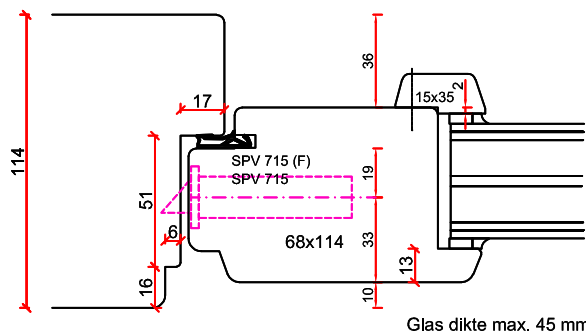

Stapeldorpeldeur buitendraaiend - Houten onderdorpel

Borstwergs hoogte:
 2 dorpels = 244 mm
 3 dorpels = 349 mm
 4 dorpels = 454 mm
 5 dorpels = 559 mm
 6 dorpels = 664 mm
 7 dorpels = 769 mm
 8 dorpels = 874 mm
 9 dorpels = 979 mm

TOELEVERING

ONLINE

Stapeldorpeldeur buitendraaiend - DTS BU onderdorpel

- Borstwergs hoogte:
 2 dorpels = 244 mm
 3 dorpels = 349 mm
 4 dorpels = 454 mm
 5 dorpels = 559 mm
 6 dorpels = 664 mm
 7 dorpels = 769 mm
 8 dorpels = 874 mm
 9 dorpels = 979 mm

TOELEVERING ONLINE

Tuindeur buitendraaiend - Houten onderdorpel

Glas dikte max. 45 mm

- Borstwergs hoogte:
- 2 dorpels = 244 mm
 - 3 dorpels = 349 mm
 - 4 dorpels = 454 mm
 - 5 dorpels = 559 mm
 - 6 dorpels = 664 mm
 - 7 dorpels = 769 mm
 - 8 dorpels = 874 mm
 - 9 dorpels = 979 mm

Tuindeur buitendraaiend - DTS onderdorpel

Glas dikte max. 45 mm

- Borstwergs hoogte:
- 2 dorpels = 244 mm
 - 3 dorpels = 349 mm
 - 4 dorpels = 454 mm
 - 5 dorpels = 559 mm
 - 6 dorpels = 664 mm
 - 7 dorpels = 769 mm
 - 8 dorpels = 874 mm
 - 9 dorpels = 979 mm