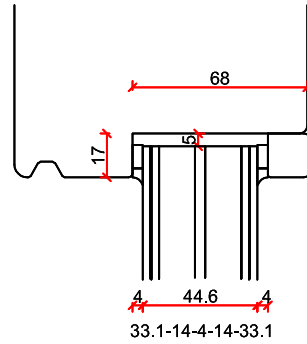

Vast glas - DTS BI onderdorpel

Vast glas - DTS BU onderdorpel

Stapeldorpeldeur binnendraaiend - DTS BI onderdorpel

- Borstwerfs hoogte:
- 2 dorpels = 244 mm
 - 3 dorpels = 349 mm
 - 4 dorpels = 454 mm
 - 5 dorpels = 559 mm
 - 6 dorpels = 664 mm
 - 7 dorpels = 769 mm
 - 8 dorpels = 874 mm
 - 9 dorpels = 979 mm

Stapeldorpeldeur buitendraaiend - Houten onderdorpel

Borstwergs hoogte:
 2 dorpels = 244 mm
 3 dorpels = 349 mm
 4 dorpels = 454 mm
 5 dorpels = 559 mm
 6 dorpels = 664 mm
 7 dorpels = 769 mm
 8 dorpels = 874 mm
 9 dorpels = 979 mm

TOELEVERING

ONLINE

Stapeldorpeldeur buitendraaiend - DTS BU onderdorpel

- Borstwergs hoogte:
 2 dorpels = 244 mm
 3 dorpels = 349 mm
 4 dorpels = 454 mm
 5 dorpels = 559 mm
 6 dorpels = 664 mm
 7 dorpels = 769 mm
 8 dorpels = 874 mm
 9 dorpels = 979 mm

TOELEVERING ONLINE

Tuindeur buitendraaiend - Houten onderdorpel

Glas dikte max. 45 mm

- Borstwergs hoogte:
- 2 dorpels = 244 mm
 - 3 dorpels = 349 mm
 - 4 dorpels = 454 mm
 - 5 dorpels = 559 mm
 - 6 dorpels = 664 mm
 - 7 dorpels = 769 mm
 - 8 dorpels = 874 mm
 - 9 dorpels = 979 mm