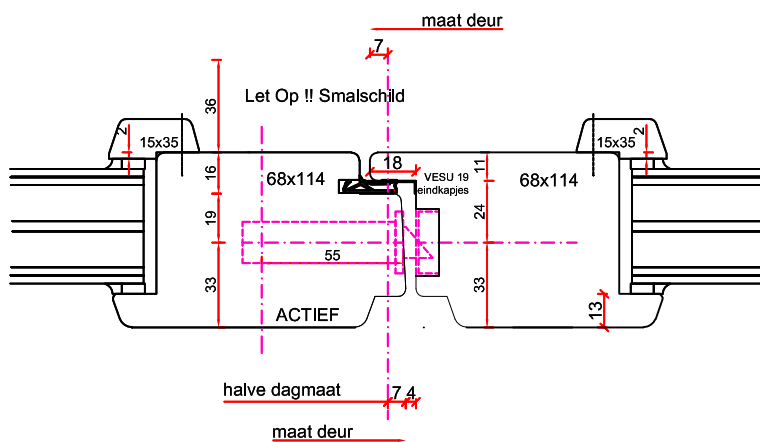

Stapeldorpeldeur buitendraaiend - Houten onderdorpel

Borstwergs hoogte:
 2 dorpels = 244 mm
 3 dorpels = 349 mm
 4 dorpels = 454 mm
 5 dorpels = 559 mm
 6 dorpels = 664 mm
 7 dorpels = 769 mm
 8 dorpels = 874 mm
 9 dorpels = 979 mm

TOELEVERING

ONLINE

Stapeldorpeldeur buitendraaiend - DTS BU onderdorpel

- Borstwergs hoogte:
 2 dorpels = 244 mm
 3 dorpels = 349 mm
 4 dorpels = 454 mm
 5 dorpels = 559 mm
 6 dorpels = 664 mm
 7 dorpels = 769 mm
 8 dorpels = 874 mm
 9 dorpels = 979 mm

TOELEVERING ONLINE

Tuindeur buitendraaiend - Houten onderdorpel

Glas dikte max. 45 mm

- Borstwergs hoogte:
- 2 dorpels = 244 mm
 - 3 dorpels = 349 mm
 - 4 dorpels = 454 mm
 - 5 dorpels = 559 mm
 - 6 dorpels = 664 mm
 - 7 dorpels = 769 mm
 - 8 dorpels = 874 mm
 - 9 dorpels = 979 mm

Tuindeur buitendraaiend - DTS onderdorpel

Glas dikte max. 45 mm

- Borstwergs hoogte:
- 2 dorpels = 244 mm
 - 3 dorpels = 349 mm
 - 4 dorpels = 454 mm
 - 5 dorpels = 559 mm
 - 6 dorpels = 664 mm
 - 7 dorpels = 769 mm
 - 8 dorpels = 874 mm
 - 9 dorpels = 979 mm