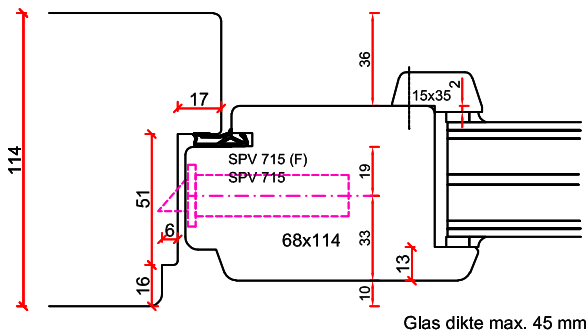

Stapeldorpeldeur buitendraaiend - Houten onderdorpel

Borstwergs hoogte:
 2 dorpels = 244 mm
 3 dorpels = 349 mm
 4 dorpels = 454 mm
 5 dorpels = 559 mm
 6 dorpels = 664 mm
 7 dorpels = 769 mm
 8 dorpels = 874 mm
 9 dorpels = 979 mm

TOELEVERING

ONLINE

Stapeldorpeldeur buitendraaiend - DTS BU onderdorpel

- Borstwergs hoogte:
 2 dorpels = 244 mm
 3 dorpels = 349 mm
 4 dorpels = 454 mm
 5 dorpels = 559 mm
 6 dorpels = 664 mm
 7 dorpels = 769 mm
 8 dorpels = 874 mm
 9 dorpels = 979 mm

TOELEVERING ONLINE

Tuindeur buitendraaiend - Houten onderdorpel

Glas dikte max. 45 mm

- Borstwergs hoogte:
- 2 dorpels = 244 mm
 - 3 dorpels = 349 mm
 - 4 dorpels = 454 mm
 - 5 dorpels = 559 mm
 - 6 dorpels = 664 mm
 - 7 dorpels = 769 mm
 - 8 dorpels = 874 mm
 - 9 dorpels = 979 mm

Tuindeur buitendraaiend - DTS onderdorpel

Glas dikte max. 45 mm

- Borstwergs hoogte:
- 2 dorpels = 244 mm
 - 3 dorpels = 349 mm
 - 4 dorpels = 454 mm
 - 5 dorpels = 559 mm
 - 6 dorpels = 664 mm
 - 7 dorpels = 769 mm
 - 8 dorpels = 874 mm
 - 9 dorpels = 979 mm