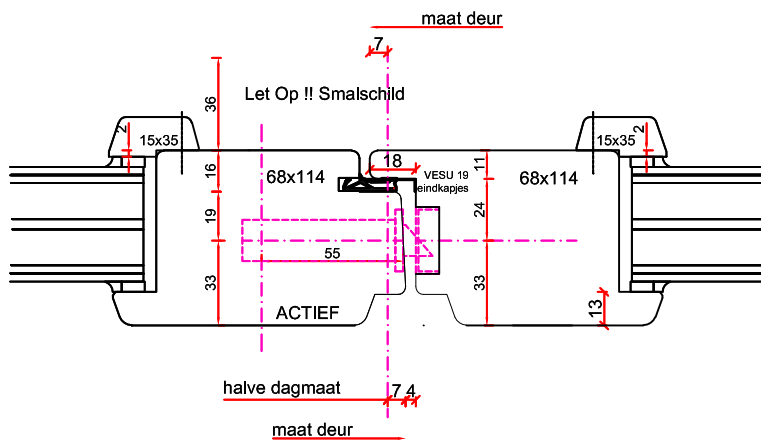

TOELEVERING ONLINE

Tuindeur buitendraaiend - Houten onderdorpel

Glas dikte max. 45 mm

- Borstwergs hoogte:
- 2 dorpels = 244 mm
 - 3 dorpels = 349 mm
 - 4 dorpels = 454 mm
 - 5 dorpels = 559 mm
 - 6 dorpels = 664 mm
 - 7 dorpels = 769 mm
 - 8 dorpels = 874 mm
 - 9 dorpels = 979 mm

Tuindeur buitendraaiend - DTS onderdorpel

Glas dikte max. 45 mm

- Borstwergs hoogte:
- 2 dorpels = 244 mm
 - 3 dorpels = 349 mm
 - 4 dorpels = 454 mm
 - 5 dorpels = 559 mm
 - 6 dorpels = 664 mm
 - 7 dorpels = 769 mm
 - 8 dorpels = 874 mm
 - 9 dorpels = 979 mm