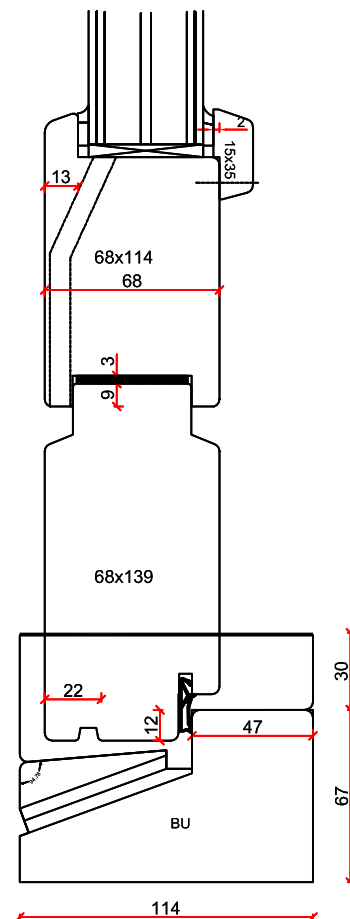

Stapeldorpeldeur buitendraaiend - Houten onderdorpel

Borstwergs hoogte:
 2 dorpels = 244 mm
 3 dorpels = 349 mm
 4 dorpels = 454 mm
 5 dorpels = 559 mm
 6 dorpels = 664 mm
 7 dorpels = 769 mm
 8 dorpels = 874 mm
 9 dorpels = 979 mm

TOELEVERING

ONLINE

Stapeldorpeldeur buitendraaiend - DTS BU onderdorpel

- Borstwergs hoogte:
 2 dorpels = 244 mm
 3 dorpels = 349 mm
 4 dorpels = 454 mm
 5 dorpels = 559 mm
 6 dorpels = 664 mm
 7 dorpels = 769 mm
 8 dorpels = 874 mm
 9 dorpels = 979 mm

TOELEVERING ONLINE

Tuindeur buitendraaiend - Houten onderdorpel

Glas dikte max. 45 mm

- Borstwergs hoogte:
- 2 dorpels = 244 mm
 - 3 dorpels = 349 mm
 - 4 dorpels = 454 mm
 - 5 dorpels = 559 mm
 - 6 dorpels = 664 mm
 - 7 dorpels = 769 mm
 - 8 dorpels = 874 mm
 - 9 dorpels = 979 mm

Tuindeur buitendraaiend - DTS onderdorpel

Glas dikte max. 45 mm

- Borstwergs hoogte:
- 2 dorpels = 244 mm
 - 3 dorpels = 349 mm
 - 4 dorpels = 454 mm
 - 5 dorpels = 559 mm
 - 6 dorpels = 664 mm
 - 7 dorpels = 769 mm
 - 8 dorpels = 874 mm
 - 9 dorpels = 979 mm