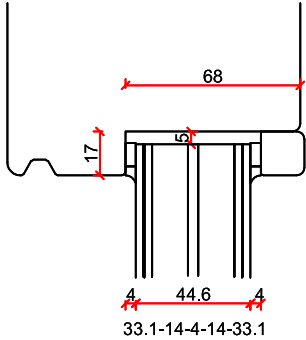

Vast glas - DTS BI onderdorpel

Vast glas - DTS BU onderdorpel

Stapeldorpeldeur binnendraaiend - DTS BI onderdorpel

- Borstwerfs hoogte:
- 2 dorpels = 244 mm
 - 3 dorpels = 349 mm
 - 4 dorpels = 454 mm
 - 5 dorpels = 559 mm
 - 6 dorpels = 664 mm
 - 7 dorpels = 769 mm
 - 8 dorpels = 874 mm
 - 9 dorpels = 979 mm

Stapeldorpeldeur buitendraaiend - Houten onderdorpel

Borstwergs hoogte:
 2 dorpels = 244 mm
 3 dorpels = 349 mm
 4 dorpels = 454 mm
 5 dorpels = 559 mm
 6 dorpels = 664 mm
 7 dorpels = 769 mm
 8 dorpels = 874 mm
 9 dorpels = 979 mm

TOELEVERING

ONLINE

Stapeldorpeldeur buitendraaiend - DTS BU onderdorpel

- Borstwergs hoogte:
 2 dorpels = 244 mm
 3 dorpels = 349 mm
 4 dorpels = 454 mm
 5 dorpels = 559 mm
 6 dorpels = 664 mm
 7 dorpels = 769 mm
 8 dorpels = 874 mm
 9 dorpels = 979 mm

TOELEVERING ONLINE

Tuindeur buitendraaiend - Houten onderdorpel

Glas dikte max. 45 mm

- Borstwergs hoogte:
- 2 dorpels = 244 mm
 - 3 dorpels = 349 mm
 - 4 dorpels = 454 mm
 - 5 dorpels = 559 mm
 - 6 dorpels = 664 mm
 - 7 dorpels = 769 mm
 - 8 dorpels = 874 mm
 - 9 dorpels = 979 mm