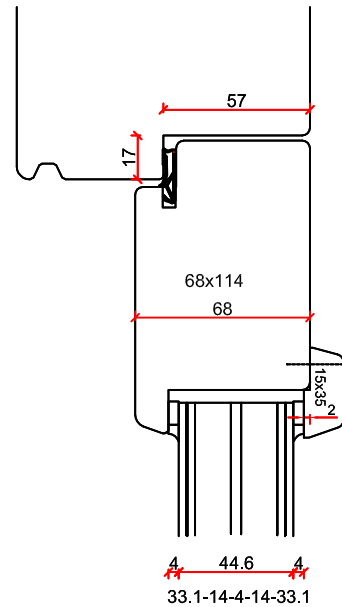

Vast glas - DTS BI onderdorpel

Vast glas - DTS BU onderdorpel

Stapeldorpeldeur binnendraaiend - DTS BI onderdorpel

- Borstwerfs hoogte:
- 2 dorpels = 244 mm
 - 3 dorpels = 349 mm
 - 4 dorpels = 454 mm
 - 5 dorpels = 559 mm
 - 6 dorpels = 664 mm
 - 7 dorpels = 769 mm
 - 8 dorpels = 874 mm
 - 9 dorpels = 979 mm

Stapeldorpeldeur buitendraaiend - Houten onderdorpel

Borstwergs hoogte:
 2 dorpels = 244 mm
 3 dorpels = 349 mm
 4 dorpels = 454 mm
 5 dorpels = 559 mm
 6 dorpels = 664 mm
 7 dorpels = 769 mm
 8 dorpels = 874 mm
 9 dorpels = 979 mm

TOELEVERING

ONLINE

Stapeldorpeldeur buitendraaiend - DTS BU onderdorpel

- Borstwergs hoogte:
 2 dorpels = 244 mm
 3 dorpels = 349 mm
 4 dorpels = 454 mm
 5 dorpels = 559 mm
 6 dorpels = 664 mm
 7 dorpels = 769 mm
 8 dorpels = 874 mm
 9 dorpels = 979 mm

TOELEVERING ONLINE

Tuindeur buitendraaiend - Houten onderdorpel

Glas dikte max. 45 mm

- Borstwergs hoogte:
- 2 dorpels = 244 mm
 - 3 dorpels = 349 mm
 - 4 dorpels = 454 mm
 - 5 dorpels = 559 mm
 - 6 dorpels = 664 mm
 - 7 dorpels = 769 mm
 - 8 dorpels = 874 mm
 - 9 dorpels = 979 mm