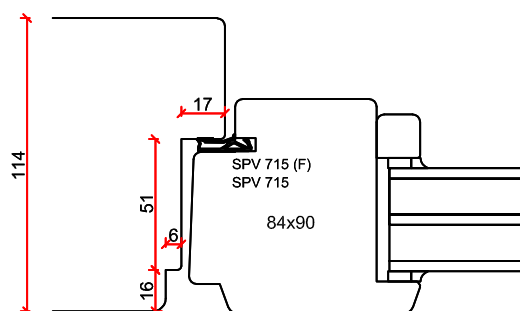

Draairaam buitendraaiend - houten onderdorpel

TOELEVERING

ONLINE