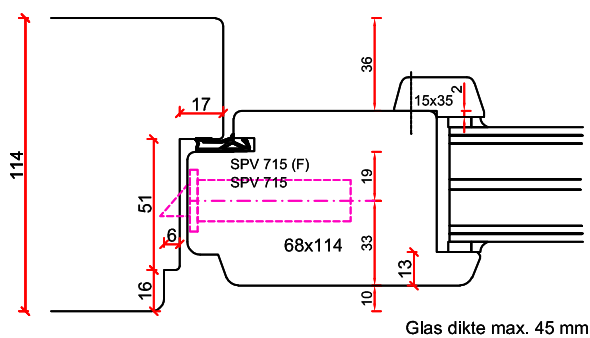

Vast glas - DTS BI onderdorpel

Vast glas - DTS BU onderdorpel

Stapeldorpeldeur binnendraaiend - DTS BI onderdorpel

- Borstwerfs hoogte:
- 2 dorpels = 244 mm
 - 3 dorpels = 349 mm
 - 4 dorpels = 454 mm
 - 5 dorpels = 559 mm
 - 6 dorpels = 664 mm
 - 7 dorpels = 769 mm
 - 8 dorpels = 874 mm
 - 9 dorpels = 979 mm

Stapeldorpeldeur buitendraaiend - Houten onderdorpel

Borstwergs hoogte:
 2 dorpels = 244 mm
 3 dorpels = 349 mm
 4 dorpels = 454 mm
 5 dorpels = 559 mm
 6 dorpels = 664 mm
 7 dorpels = 769 mm
 8 dorpels = 874 mm
 9 dorpels = 979 mm

TOELEVERING

ONLINE

Stapeldorpeldeur buitendraaiend - DTS BU onderdorpel

- Borstwergs hoogte:
 2 dorpels = 244 mm
 3 dorpels = 349 mm
 4 dorpels = 454 mm
 5 dorpels = 559 mm
 6 dorpels = 664 mm
 7 dorpels = 769 mm
 8 dorpels = 874 mm
 9 dorpels = 979 mm

TOELEVERING ONLINE

Tuindeur buitendraaiend - Houten onderdorpel

Glas dikte max. 45 mm

- Borstwergs hoogte:
- 2 dorpels = 244 mm
 - 3 dorpels = 349 mm
 - 4 dorpels = 454 mm
 - 5 dorpels = 559 mm
 - 6 dorpels = 664 mm
 - 7 dorpels = 769 mm
 - 8 dorpels = 874 mm
 - 9 dorpels = 979 mm