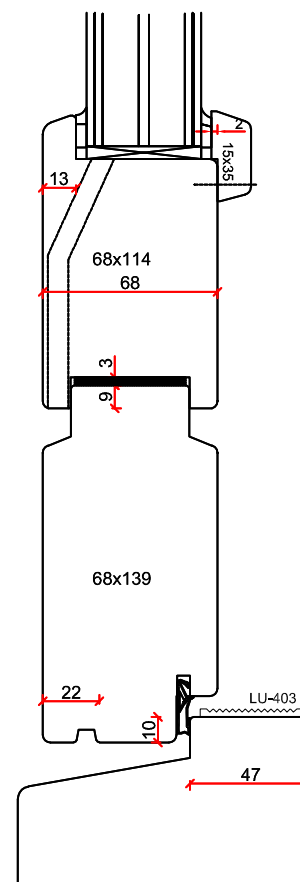

Vast glas - DTS BI onderdorpel

Vast glas - DTS BU onderdorpel

Stapeldorpeldeur binnendraaiend - DTS BI onderdorpel

- Borstwerfs hoogte:
- 2 dorpels = 244 mm
 - 3 dorpels = 349 mm
 - 4 dorpels = 454 mm
 - 5 dorpels = 559 mm
 - 6 dorpels = 664 mm
 - 7 dorpels = 769 mm
 - 8 dorpels = 874 mm
 - 9 dorpels = 979 mm

Stapeldorpeldeur buitendraaiend - Houten onderdorpel

Borstwergs hoogte:
 2 dorpels = 244 mm
 3 dorpels = 349 mm
 4 dorpels = 454 mm
 5 dorpels = 559 mm
 6 dorpels = 664 mm
 7 dorpels = 769 mm
 8 dorpels = 874 mm
 9 dorpels = 979 mm

TOELEVERING

ONLINE

Stapeldorpeldeur buitendraaiend - DTS BU onderdorpel

- Borstwergs hoogte:
 2 dorpels = 244 mm
 3 dorpels = 349 mm
 4 dorpels = 454 mm
 5 dorpels = 559 mm
 6 dorpels = 664 mm
 7 dorpels = 769 mm
 8 dorpels = 874 mm
 9 dorpels = 979 mm

TOELEVERING ONLINE

Tuindeur buitendraaiend - Houten onderdorpel

Glas dikte max. 45 mm

- Borstwergs hoogte:
- 2 dorpels = 244 mm
 - 3 dorpels = 349 mm
 - 4 dorpels = 454 mm
 - 5 dorpels = 559 mm
 - 6 dorpels = 664 mm
 - 7 dorpels = 769 mm
 - 8 dorpels = 874 mm
 - 9 dorpels = 979 mm