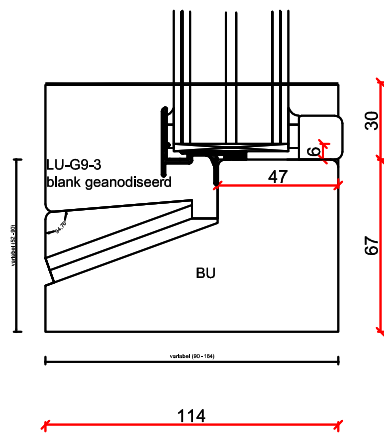

Vast glas - DTS BI onderdorpel

Vast glas - DTS BU onderdorpel

Stapeldorpeldeur binnendraaiend - DTS BI onderdorpel

- Borstwerfs hoogte:
- 2 dorpels = 244 mm
 - 3 dorpels = 349 mm
 - 4 dorpels = 454 mm
 - 5 dorpels = 559 mm
 - 6 dorpels = 664 mm
 - 7 dorpels = 769 mm
 - 8 dorpels = 874 mm
 - 9 dorpels = 979 mm

Stapeldorpeldeur buitendraaiend - Houten onderdorpel

Borstwergs hoogte:
 2 dorpels = 244 mm
 3 dorpels = 349 mm
 4 dorpels = 454 mm
 5 dorpels = 559 mm
 6 dorpels = 664 mm
 7 dorpels = 769 mm
 8 dorpels = 874 mm
 9 dorpels = 979 mm

TOELEVERING

ONLINE

Stapeldorpeldeur buitendraaiend - DTS BU onderdorpel

- Borstwergs hoogte:
 2 dorpels = 244 mm
 3 dorpels = 349 mm
 4 dorpels = 454 mm
 5 dorpels = 559 mm
 6 dorpels = 664 mm
 7 dorpels = 769 mm
 8 dorpels = 874 mm
 9 dorpels = 979 mm

TOELEVERING ONLINE

Tuindeur buitendraaiend - Houten onderdorpel

Glas dikte max. 45 mm

- Borstwergs hoogte:
- 2 dorpels = 244 mm
 - 3 dorpels = 349 mm
 - 4 dorpels = 454 mm
 - 5 dorpels = 559 mm
 - 6 dorpels = 664 mm
 - 7 dorpels = 769 mm
 - 8 dorpels = 874 mm
 - 9 dorpels = 979 mm