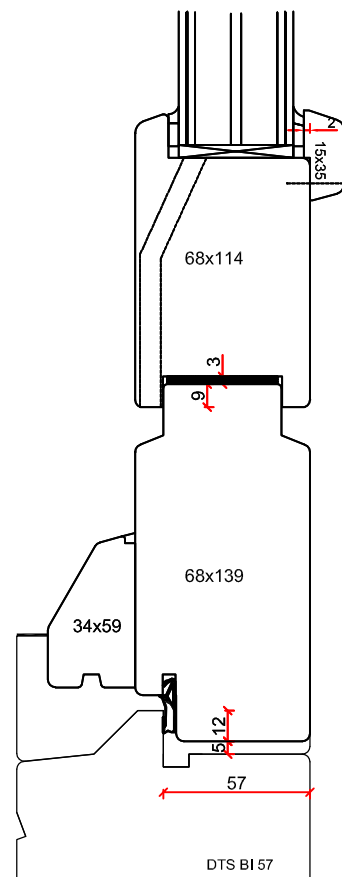

Vast glas - DTS BI onderdorpel

Vast glas - DTS BU onderdorpel

Stapeldorpeldeur binnendraaiend - DTS BI onderdorpel

- Borstwerfs hoogte:
- 2 dorpels = 244 mm
 - 3 dorpels = 349 mm
 - 4 dorpels = 454 mm
 - 5 dorpels = 559 mm
 - 6 dorpels = 664 mm
 - 7 dorpels = 769 mm
 - 8 dorpels = 874 mm
 - 9 dorpels = 979 mm

Stapeldorpeldeur buitendraaiend - Houten onderdorpel

Borstwergs hoogte:
 2 dorpels = 244 mm
 3 dorpels = 349 mm
 4 dorpels = 454 mm
 5 dorpels = 559 mm
 6 dorpels = 664 mm
 7 dorpels = 769 mm
 8 dorpels = 874 mm
 9 dorpels = 979 mm

TOELEVERING

ONLINE

Stapeldorpeldeur buitendraaiend - DTS BU onderdorpel

- Borstwergs hoogte:
 2 dorpels = 244 mm
 3 dorpels = 349 mm
 4 dorpels = 454 mm
 5 dorpels = 559 mm
 6 dorpels = 664 mm
 7 dorpels = 769 mm
 8 dorpels = 874 mm
 9 dorpels = 979 mm

TOELEVERING ONLINE

Tuindeur buitendraaiend - Houten onderdorpel

Glas dikte max. 45 mm

- Borstwergs hoogte:
- 2 dorpels = 244 mm
 - 3 dorpels = 349 mm
 - 4 dorpels = 454 mm
 - 5 dorpels = 559 mm
 - 6 dorpels = 664 mm
 - 7 dorpels = 769 mm
 - 8 dorpels = 874 mm
 - 9 dorpels = 979 mm