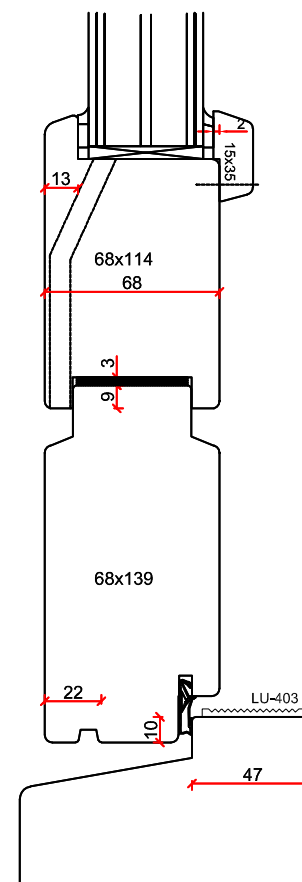

Stapeldorpeldeur buitendraaiend - Houten onderdorpel

Borstwergs hoogte:
 2 dorpels = 244 mm
 3 dorpels = 349 mm
 4 dorpels = 454 mm
 5 dorpels = 559 mm
 6 dorpels = 664 mm
 7 dorpels = 769 mm
 8 dorpels = 874 mm
 9 dorpels = 979 mm

TOELEVERING

ONLINE

Stapeldorpeldeur buitendraaiend - DTS BU onderdorpel

- Borstwergs hoogte:
 2 dorpels = 244 mm
 3 dorpels = 349 mm
 4 dorpels = 454 mm
 5 dorpels = 559 mm
 6 dorpels = 664 mm
 7 dorpels = 769 mm
 8 dorpels = 874 mm
 9 dorpels = 979 mm

TOELEVERING ONLINE

Tuindeur buitendraaiend - Houten onderdorpel

Glas dikte max. 45 mm

- Borstwergs hoogte:
- 2 dorpels = 244 mm
 - 3 dorpels = 349 mm
 - 4 dorpels = 454 mm
 - 5 dorpels = 559 mm
 - 6 dorpels = 664 mm
 - 7 dorpels = 769 mm
 - 8 dorpels = 874 mm
 - 9 dorpels = 979 mm

Tuindeur buitendraaiend - DTS onderdorpel

Glas dikte max. 45 mm

- Borstwergs hoogte:
- 2 dorpels = 244 mm
 - 3 dorpels = 349 mm
 - 4 dorpels = 454 mm
 - 5 dorpels = 559 mm
 - 6 dorpels = 664 mm
 - 7 dorpels = 769 mm
 - 8 dorpels = 874 mm
 - 9 dorpels = 979 mm