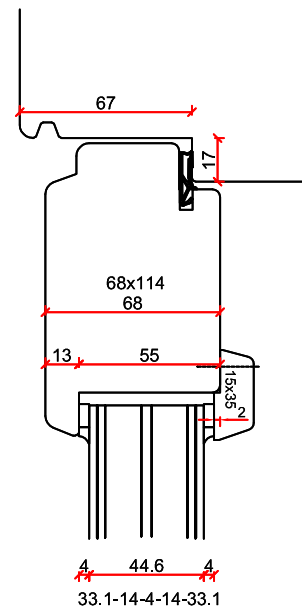

Stapeldorpeldeur buitendraaiend - Houten onderdorpel

Borstwergs hoogte:
 2 dorpels = 244 mm
 3 dorpels = 349 mm
 4 dorpels = 454 mm
 5 dorpels = 559 mm
 6 dorpels = 664 mm
 7 dorpels = 769 mm
 8 dorpels = 874 mm
 9 dorpels = 979 mm

TOELEVERING

ONLINE

Stapeldorpeldeur buitendraaiend - DTS BU onderdorpel

- Borstwergs hoogte:
 2 dorpels = 244 mm
 3 dorpels = 349 mm
 4 dorpels = 454 mm
 5 dorpels = 559 mm
 6 dorpels = 664 mm
 7 dorpels = 769 mm
 8 dorpels = 874 mm
 9 dorpels = 979 mm

TOELEVERING ONLINE

Tuindeur buitendraaiend - Houten onderdorpel

Glas dikte max. 45 mm

- Borstwergs hoogte:
- 2 dorpels = 244 mm
 - 3 dorpels = 349 mm
 - 4 dorpels = 454 mm
 - 5 dorpels = 559 mm
 - 6 dorpels = 664 mm
 - 7 dorpels = 769 mm
 - 8 dorpels = 874 mm
 - 9 dorpels = 979 mm

Tuindeur buitendraaiend - DTS onderdorpel

Glas dikte max. 45 mm

- Borstwergs hoogte:
- 2 dorpels = 244 mm
 - 3 dorpels = 349 mm
 - 4 dorpels = 454 mm
 - 5 dorpels = 559 mm
 - 6 dorpels = 664 mm
 - 7 dorpels = 769 mm
 - 8 dorpels = 874 mm
 - 9 dorpels = 979 mm