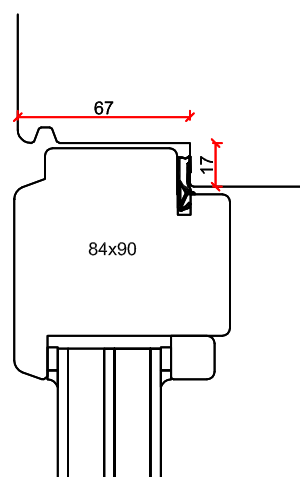

Draairaam buitendraaiend - houten onderdorpel

TOELEVERING

ONLINE