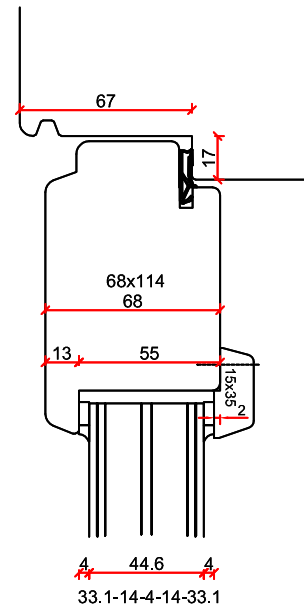

Stapeldorpeldeur buitendraaiend - Houten onderdorpel

Borstwergs hoogte:
 2 dorpels = 244 mm
 3 dorpels = 349 mm
 4 dorpels = 454 mm
 5 dorpels = 559 mm
 6 dorpels = 664 mm
 7 dorpels = 769 mm
 8 dorpels = 874 mm
 9 dorpels = 979 mm

TOELEVERING

ONLINE

Stapeldorpeldeur buitendraaiend - DTS BU onderdorpel

- Borstwergs hoogte:
 2 dorpels = 244 mm
 3 dorpels = 349 mm
 4 dorpels = 454 mm
 5 dorpels = 559 mm
 6 dorpels = 664 mm
 7 dorpels = 769 mm
 8 dorpels = 874 mm
 9 dorpels = 979 mm

TOELEVERING ONLINE

Tuindeur buitendraaiend - Houten onderdorpel

Glas dikte max. 45 mm

- Borstwergs hoogte:
- 2 dorpels = 244 mm
 - 3 dorpels = 349 mm
 - 4 dorpels = 454 mm
 - 5 dorpels = 559 mm
 - 6 dorpels = 664 mm
 - 7 dorpels = 769 mm
 - 8 dorpels = 874 mm
 - 9 dorpels = 979 mm

Tuindeur buitendraaiend - DTS onderdorpel

Glas dikte max. 45 mm

- Borstwergs hoogte:
- 2 dorpels = 244 mm
 - 3 dorpels = 349 mm
 - 4 dorpels = 454 mm
 - 5 dorpels = 559 mm
 - 6 dorpels = 664 mm
 - 7 dorpels = 769 mm
 - 8 dorpels = 874 mm
 - 9 dorpels = 979 mm