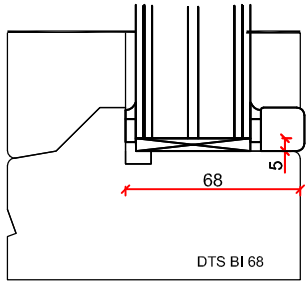

Vast glas - DTS BI onderdorpel

Vast glas - DTS BU onderdorpel

Stapeldorpeldeur binnendraaiend - DTS BI onderdorpel

- Borstwerfs hoogte:
- 2 dorpels = 244 mm
 - 3 dorpels = 349 mm
 - 4 dorpels = 454 mm
 - 5 dorpels = 559 mm
 - 6 dorpels = 664 mm
 - 7 dorpels = 769 mm
 - 8 dorpels = 874 mm
 - 9 dorpels = 979 mm

Stapeldorpeldeur buitendraaiend - Houten onderdorpel

Borstwergs hoogte:
 2 dorpels = 244 mm
 3 dorpels = 349 mm
 4 dorpels = 454 mm
 5 dorpels = 559 mm
 6 dorpels = 664 mm
 7 dorpels = 769 mm
 8 dorpels = 874 mm
 9 dorpels = 979 mm

TOELEVERING

ONLINE

Stapeldorpeldeur buitendraaiend - DTS BU onderdorpel

- Borstwergs hoogte:
 2 dorpels = 244 mm
 3 dorpels = 349 mm
 4 dorpels = 454 mm
 5 dorpels = 559 mm
 6 dorpels = 664 mm
 7 dorpels = 769 mm
 8 dorpels = 874 mm
 9 dorpels = 979 mm

TOELEVERING ONLINE

Tuindeur buitendraaiend - Houten onderdorpel

Glas dikte max. 45 mm

- Borstwergs hoogte:
- 2 dorpels = 244 mm
 - 3 dorpels = 349 mm
 - 4 dorpels = 454 mm
 - 5 dorpels = 559 mm
 - 6 dorpels = 664 mm
 - 7 dorpels = 769 mm
 - 8 dorpels = 874 mm
 - 9 dorpels = 979 mm