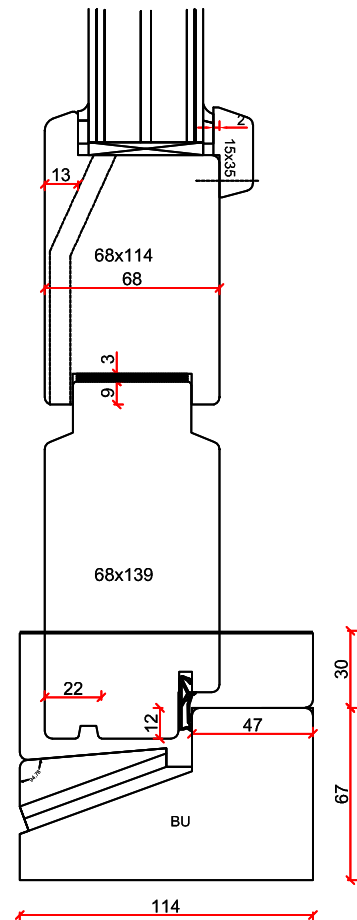

Stapeldorpeldeur buitendraaiend - Houten onderdorpel

Borstwergs hoogte:
 2 dorpels = 244 mm
 3 dorpels = 349 mm
 4 dorpels = 454 mm
 5 dorpels = 559 mm
 6 dorpels = 664 mm
 7 dorpels = 769 mm
 8 dorpels = 874 mm
 9 dorpels = 979 mm

TOELEVERING

ONLINE

Stapeldorpeldeur buitendraaiend - DTS BU onderdorpel

- Borstwergs hoogte:
 2 dorpels = 244 mm
 3 dorpels = 349 mm
 4 dorpels = 454 mm
 5 dorpels = 559 mm
 6 dorpels = 664 mm
 7 dorpels = 769 mm
 8 dorpels = 874 mm
 9 dorpels = 979 mm

TOELEVERING ONLINE

Tuindeur buitendraaiend - Houten onderdorpel

Glas dikte max. 45 mm

- Borstwergs hoogte:
- 2 dorpels = 244 mm
 - 3 dorpels = 349 mm
 - 4 dorpels = 454 mm
 - 5 dorpels = 559 mm
 - 6 dorpels = 664 mm
 - 7 dorpels = 769 mm
 - 8 dorpels = 874 mm
 - 9 dorpels = 979 mm

Tuindeur buitendraaiend - DTS onderdorpel

Glas dikte max. 45 mm

- Borstwergs hoogte:
- 2 dorpels = 244 mm
 - 3 dorpels = 349 mm
 - 4 dorpels = 454 mm
 - 5 dorpels = 559 mm
 - 6 dorpels = 664 mm
 - 7 dorpels = 769 mm
 - 8 dorpels = 874 mm
 - 9 dorpels = 979 mm