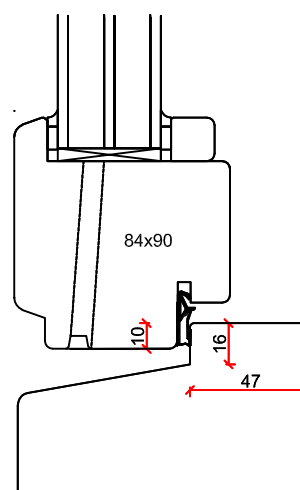

Draairaam buitendraaiend - houten onderdorpel

TOELEVERING

ONLINE