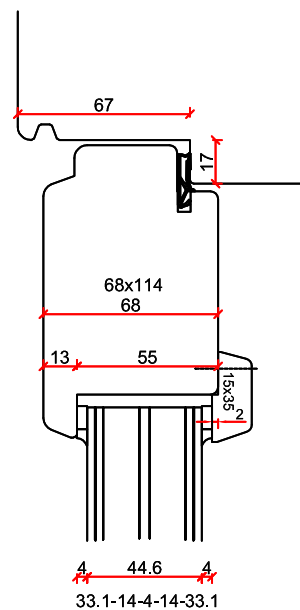

Vast glas - DTS BI onderdorpel

Vast glas - DTS BU onderdorpel

Stapeldorpeldeur binnendraaiend - DTS BI onderdorpel

- Borstwerfs hoogte:
- 2 dorpels = 244 mm
 - 3 dorpels = 349 mm
 - 4 dorpels = 454 mm
 - 5 dorpels = 559 mm
 - 6 dorpels = 664 mm
 - 7 dorpels = 769 mm
 - 8 dorpels = 874 mm
 - 9 dorpels = 979 mm

Stapeldorpeldeur buitendraaiend - Houten onderdorpel

Borstwergs hoogte:
 2 dorpels = 244 mm
 3 dorpels = 349 mm
 4 dorpels = 454 mm
 5 dorpels = 559 mm
 6 dorpels = 664 mm
 7 dorpels = 769 mm
 8 dorpels = 874 mm
 9 dorpels = 979 mm

TOELEVERING

ONLINE

Stapeldorpeldeur buitendraaiend - DTS BU onderdorpel

- Borstwergs hoogte:
 2 dorpels = 244 mm
 3 dorpels = 349 mm
 4 dorpels = 454 mm
 5 dorpels = 559 mm
 6 dorpels = 664 mm
 7 dorpels = 769 mm
 8 dorpels = 874 mm
 9 dorpels = 979 mm

TOELEVERING ONLINE

Tuindeur buitendraaiend - Houten onderdorpel

Glas dikte max. 45 mm

- Borstwergs hoogte:
- 2 dorpels = 244 mm
 - 3 dorpels = 349 mm
 - 4 dorpels = 454 mm
 - 5 dorpels = 559 mm
 - 6 dorpels = 664 mm
 - 7 dorpels = 769 mm
 - 8 dorpels = 874 mm
 - 9 dorpels = 979 mm