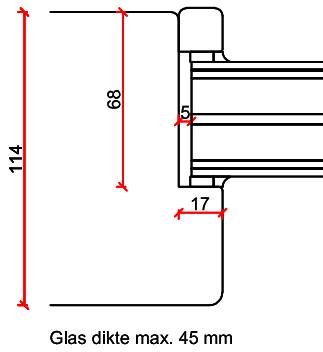

Vast glas - DTS BI onderdorpel

Vast glas - DTS BU onderdorpel

Stapeldorpeldeur binnendraaiend - DTS BI onderdorpel

- Borstwerfs hoogte:
- 2 dorpels = 244 mm
 - 3 dorpels = 349 mm
 - 4 dorpels = 454 mm
 - 5 dorpels = 559 mm
 - 6 dorpels = 664 mm
 - 7 dorpels = 769 mm
 - 8 dorpels = 874 mm
 - 9 dorpels = 979 mm

Stapeldorpeldeur buitendraaiend - Houten onderdorpel

Borstwergs hoogte:
 2 dorpels = 244 mm
 3 dorpels = 349 mm
 4 dorpels = 454 mm
 5 dorpels = 559 mm
 6 dorpels = 664 mm
 7 dorpels = 769 mm
 8 dorpels = 874 mm
 9 dorpels = 979 mm

TOELEVERING

ONLINE

Stapeldorpeldeur buitendraaiend - DTS BU onderdorpel

- Borstwergs hoogte:
 2 dorpels = 244 mm
 3 dorpels = 349 mm
 4 dorpels = 454 mm
 5 dorpels = 559 mm
 6 dorpels = 664 mm
 7 dorpels = 769 mm
 8 dorpels = 874 mm
 9 dorpels = 979 mm

TOELEVERING ONLINE

Tuindeur buitendraaiend - Houten onderdorpel

Glas dikte max. 45 mm

- Borstwergs hoogte:
- 2 dorpels = 244 mm
 - 3 dorpels = 349 mm
 - 4 dorpels = 454 mm
 - 5 dorpels = 559 mm
 - 6 dorpels = 664 mm
 - 7 dorpels = 769 mm
 - 8 dorpels = 874 mm
 - 9 dorpels = 979 mm