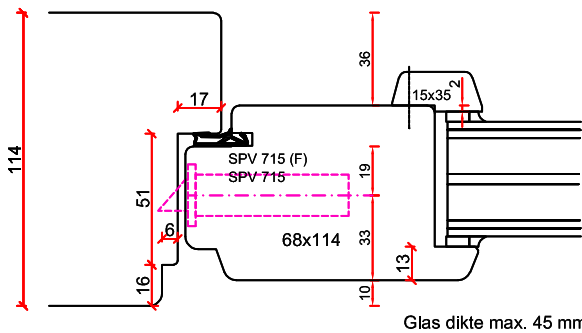

Stapeldorpeldeur buitendraaiend - Houten onderdorpel

Borstwergs hoogte:
 2 dorpels = 244 mm
 3 dorpels = 349 mm
 4 dorpels = 454 mm
 5 dorpels = 559 mm
 6 dorpels = 664 mm
 7 dorpels = 769 mm
 8 dorpels = 874 mm
 9 dorpels = 979 mm

TOELEVERING

ONLINE

Stapeldorpeldeur buitendraaiend - DTS BU onderdorpel

- Borstwergs hoogte:
 2 dorpels = 244 mm
 3 dorpels = 349 mm
 4 dorpels = 454 mm
 5 dorpels = 559 mm
 6 dorpels = 664 mm
 7 dorpels = 769 mm
 8 dorpels = 874 mm
 9 dorpels = 979 mm

TOELEVERING ONLINE

Tuindeur buitendraaiend - Houten onderdorpel

Glas dikte max. 45 mm

- Borstwergs hoogte:
- 2 dorpels = 244 mm
 - 3 dorpels = 349 mm
 - 4 dorpels = 454 mm
 - 5 dorpels = 559 mm
 - 6 dorpels = 664 mm
 - 7 dorpels = 769 mm
 - 8 dorpels = 874 mm
 - 9 dorpels = 979 mm

Tuindeur buitendraaiend - DTS onderdorpel

Glas dikte max. 45 mm

- Borstwergs hoogte:
- 2 dorpels = 244 mm
 - 3 dorpels = 349 mm
 - 4 dorpels = 454 mm
 - 5 dorpels = 559 mm
 - 6 dorpels = 664 mm
 - 7 dorpels = 769 mm
 - 8 dorpels = 874 mm
 - 9 dorpels = 979 mm