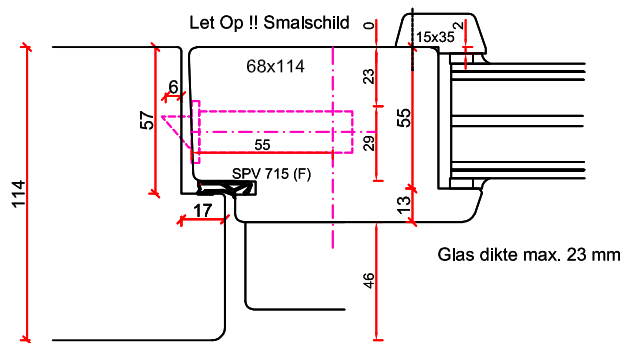

Vast glas - DTS BI onderdorpel

Vast glas - DTS BU onderdorpel

Stapeldorpeldeur binnendraaiend - DTS BI onderdorpel

- Borstwerfs hoogte:
- 2 dorpels = 244 mm
 - 3 dorpels = 349 mm
 - 4 dorpels = 454 mm
 - 5 dorpels = 559 mm
 - 6 dorpels = 664 mm
 - 7 dorpels = 769 mm
 - 8 dorpels = 874 mm
 - 9 dorpels = 979 mm

Stapeldorpeldeur buitendraaiend - Houten onderdorpel

Borstwergs hoogte:
 2 dorpels = 244 mm
 3 dorpels = 349 mm
 4 dorpels = 454 mm
 5 dorpels = 559 mm
 6 dorpels = 664 mm
 7 dorpels = 769 mm
 8 dorpels = 874 mm
 9 dorpels = 979 mm

TOELEVERING

ONLINE

Stapeldorpeldeur buitendraaiend - DTS BU onderdorpel

- Borstwergs hoogte:
 2 dorpels = 244 mm
 3 dorpels = 349 mm
 4 dorpels = 454 mm
 5 dorpels = 559 mm
 6 dorpels = 664 mm
 7 dorpels = 769 mm
 8 dorpels = 874 mm
 9 dorpels = 979 mm

TOELEVERING ONLINE

Tuindeur buitendraaiend - Houten onderdorpel

Glas dikte max. 45 mm

- Borstwergs hoogte:
- 2 dorpels = 244 mm
 - 3 dorpels = 349 mm
 - 4 dorpels = 454 mm
 - 5 dorpels = 559 mm
 - 6 dorpels = 664 mm
 - 7 dorpels = 769 mm
 - 8 dorpels = 874 mm
 - 9 dorpels = 979 mm