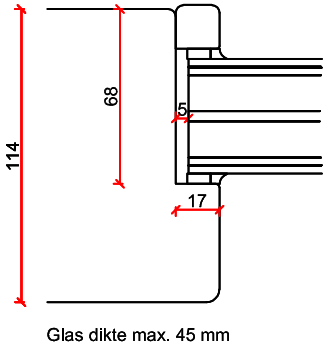

Vast glas - DTS BI onderdorpel

Vast glas - DTS BU onderdorpel

Stapeldorpeldeur binnendraaiend - DTS BI onderdorpel

- Borstwerfs hoogte:
- 2 dorpels = 244 mm
 - 3 dorpels = 349 mm
 - 4 dorpels = 454 mm
 - 5 dorpels = 559 mm
 - 6 dorpels = 664 mm
 - 7 dorpels = 769 mm
 - 8 dorpels = 874 mm
 - 9 dorpels = 979 mm

Stapeldorpeldeur buitendraaiend - Houten onderdorpel

Borstwergs hoogte:
 2 dorpels = 244 mm
 3 dorpels = 349 mm
 4 dorpels = 454 mm
 5 dorpels = 559 mm
 6 dorpels = 664 mm
 7 dorpels = 769 mm
 8 dorpels = 874 mm
 9 dorpels = 979 mm

TOELEVERING

ONLINE

Stapeldorpeldeur buitendraaiend - DTS BU onderdorpel

- Borstwergs hoogte:
 2 dorpels = 244 mm
 3 dorpels = 349 mm
 4 dorpels = 454 mm
 5 dorpels = 559 mm
 6 dorpels = 664 mm
 7 dorpels = 769 mm
 8 dorpels = 874 mm
 9 dorpels = 979 mm

TOELEVERING ONLINE

Tuindeur buitendraaiend - Houten onderdorpel

Glas dikte max. 45 mm

- Borstwergs hoogte:
- 2 dorpels = 244 mm
 - 3 dorpels = 349 mm
 - 4 dorpels = 454 mm
 - 5 dorpels = 559 mm
 - 6 dorpels = 664 mm
 - 7 dorpels = 769 mm
 - 8 dorpels = 874 mm
 - 9 dorpels = 979 mm