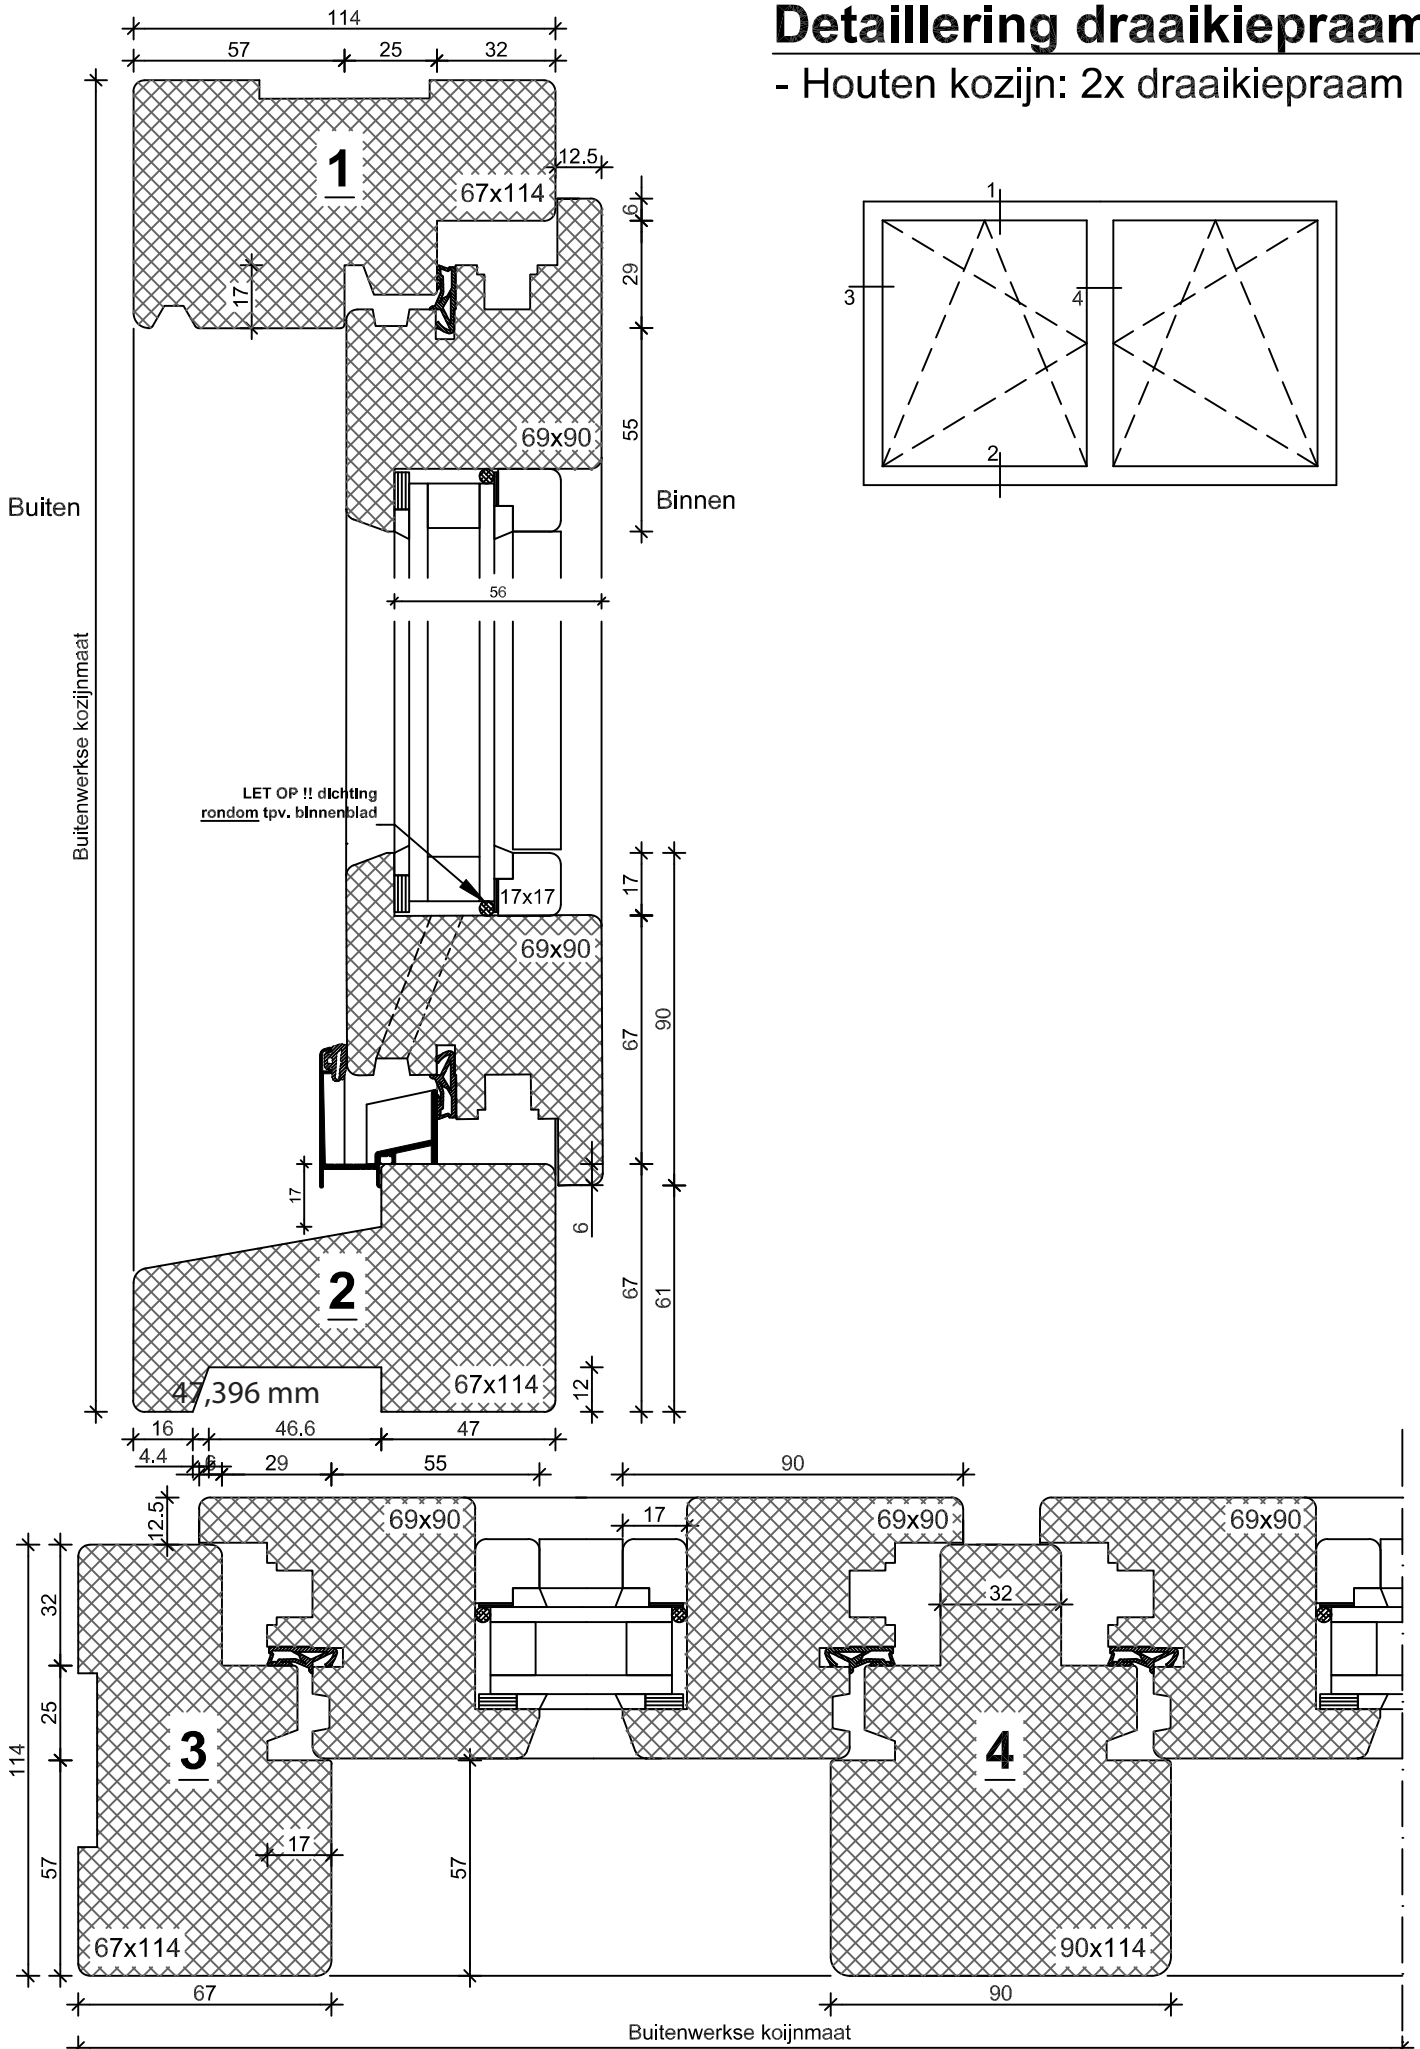

Detailtering vast glas

- Houten kozijn: 4x vast glas

Detailering paneelvulling

- Houten kozijn: 1x paneel

Detailering draaikiëpraam

- Houten kozijn: 2x draaikiëpraam

Detailering draai/uitzetraam

- Houten kozijn:
- 2x uitzetraam, 1x vast glas