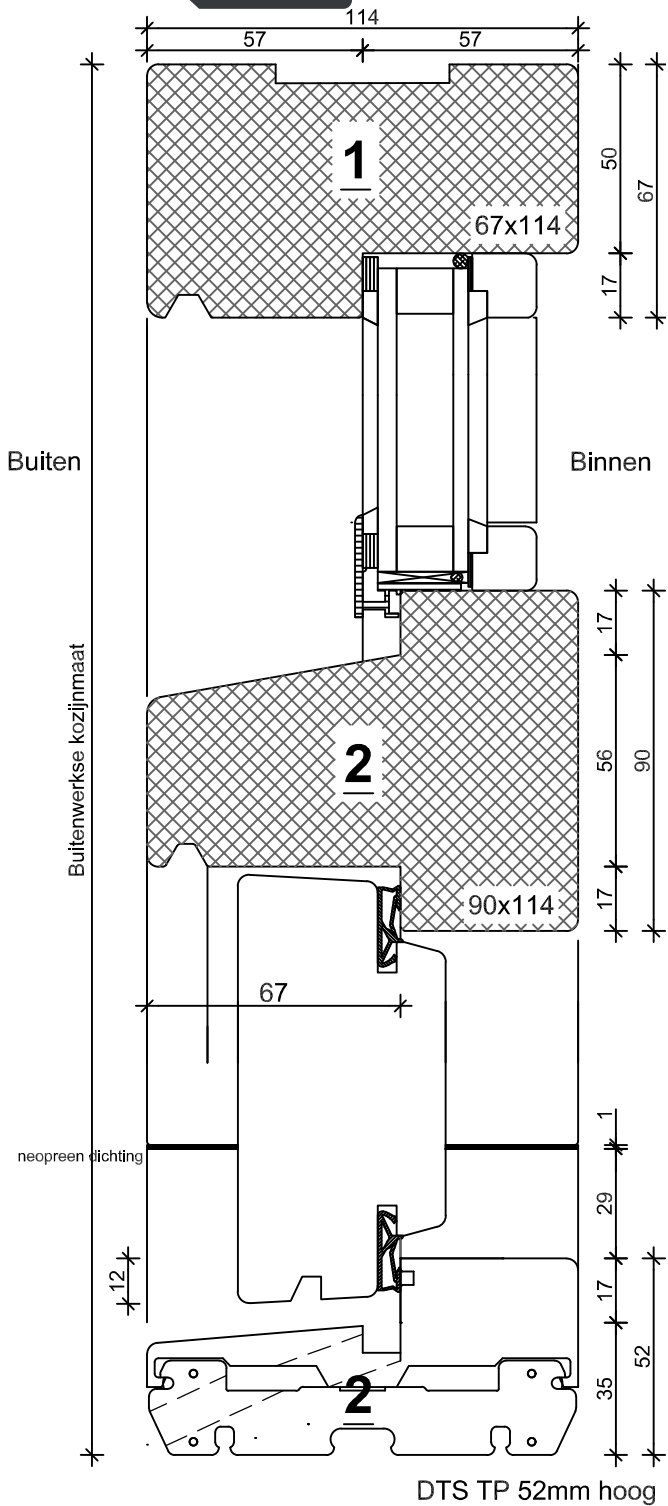

Detailering deur bu

- Houten kozijn:
- 1x buitendraaiende deur
- 2x vast glas