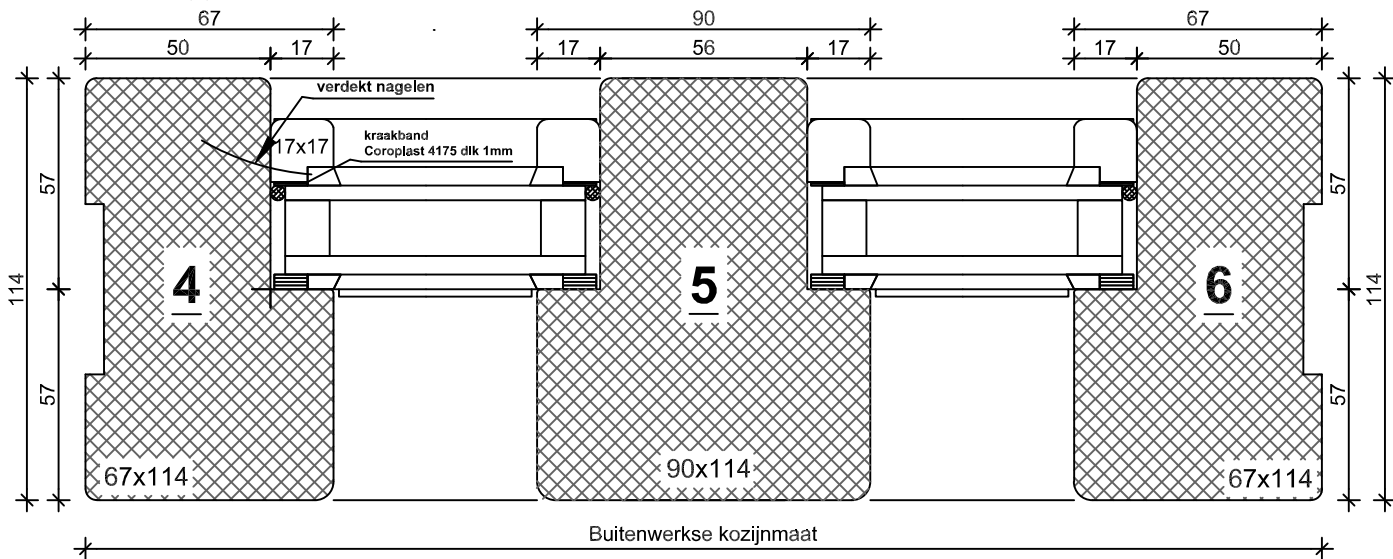

Detailtering vast glas

- Houten kozijn: 4x vast glas

Detailering paneelvulling

- Houten kozijn: 1x paneel

Detailering draaikiëpraam

- Houten kozijn: 2x draaikiëpraam

Detailering draai/uitzetraam

- Houten kozijn:
- 2x uitzetraam, 1x vast glas