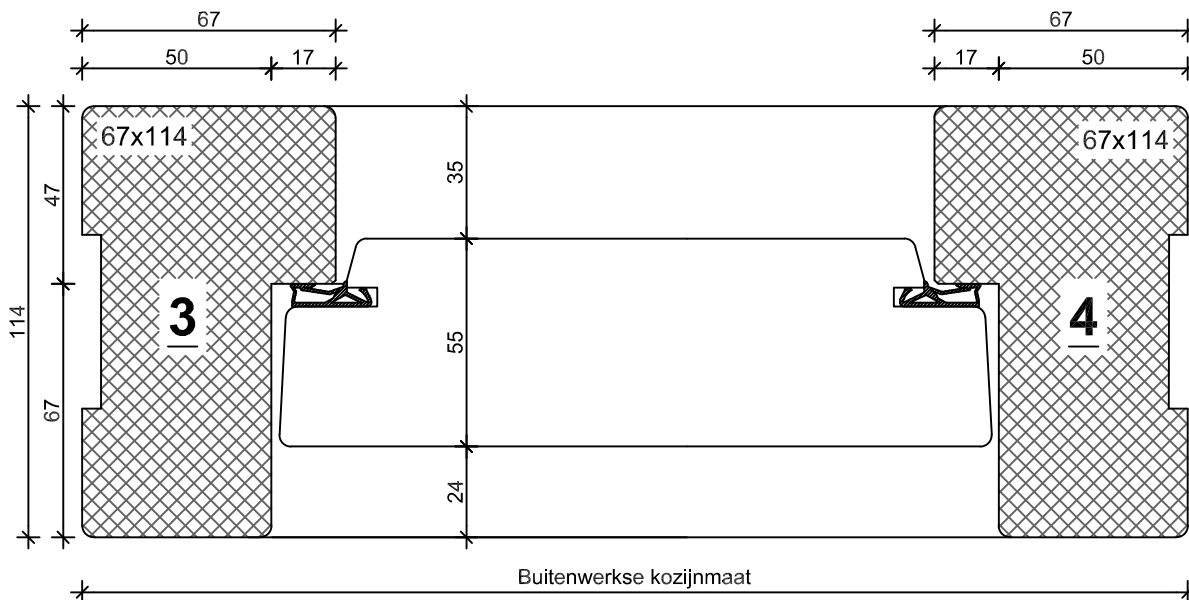

Detailering deur bu

- Houten kozijn:
1x buitendraaiende deur