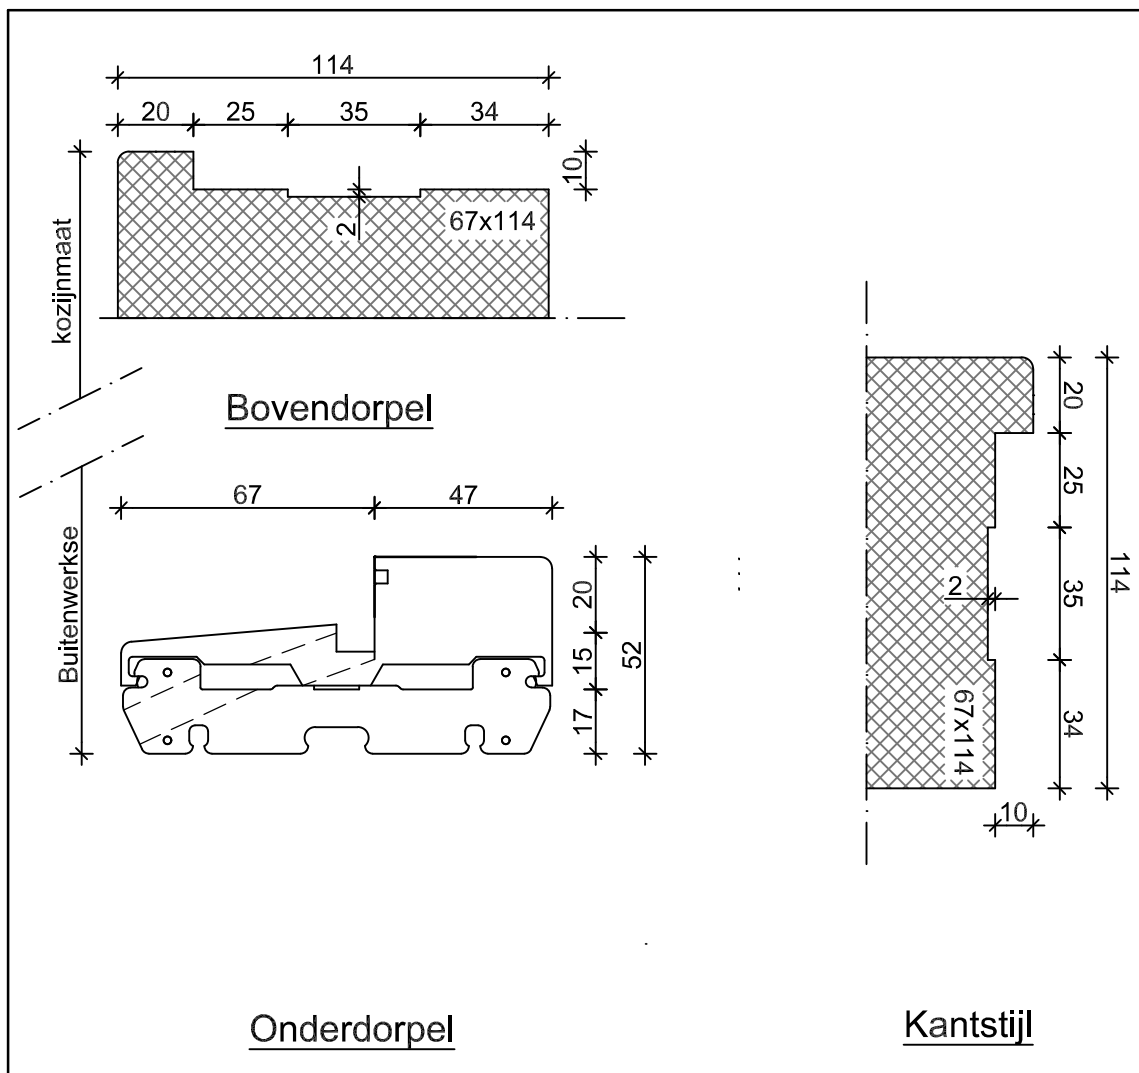

RANDDDETAIL

RENOVATIESPONNING MET DTS ONDERDORPEL