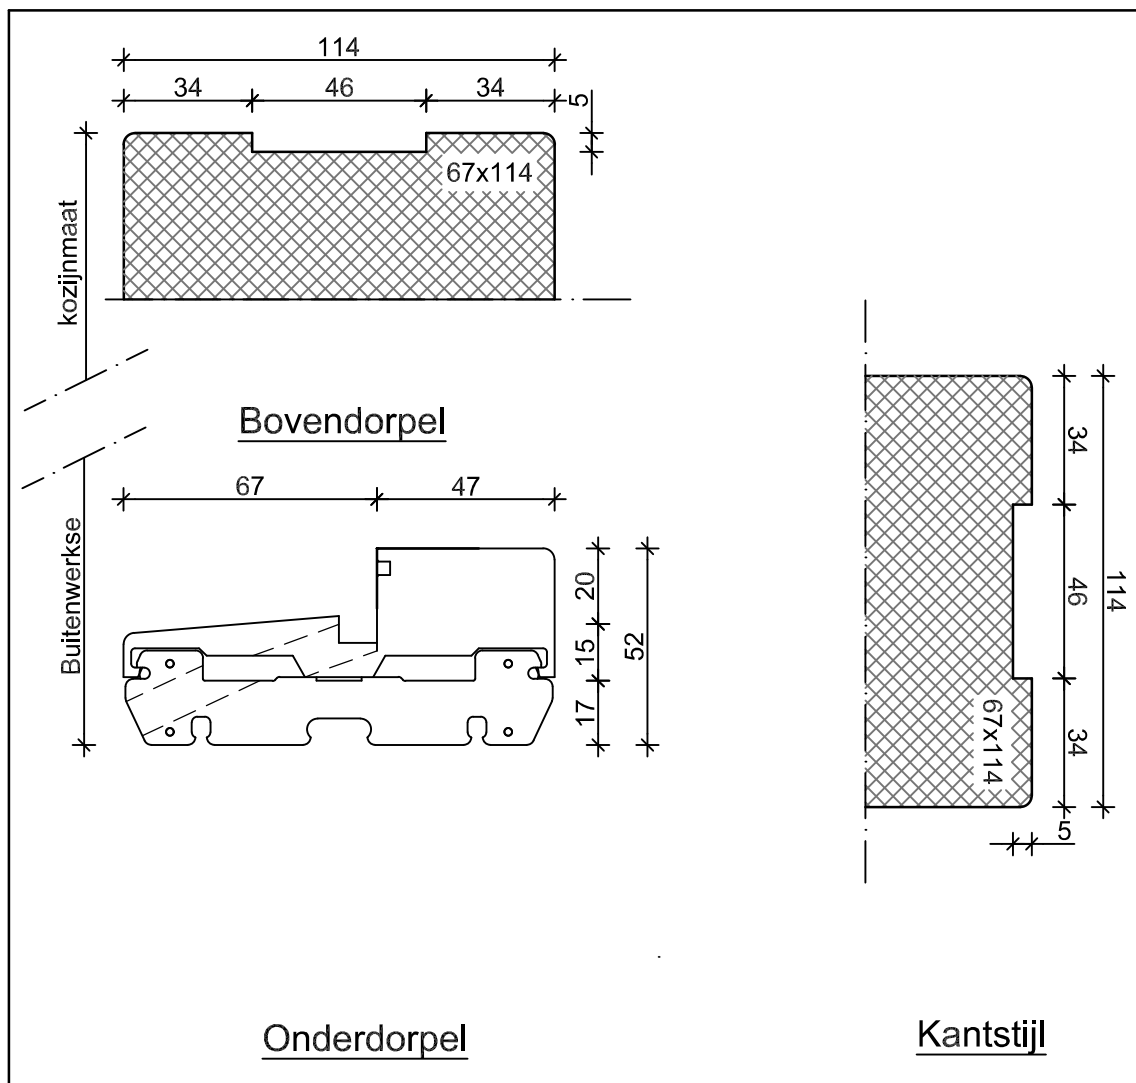

RANDDDETAIL

KALKSPONNING MET DTS ONDERDORPEL