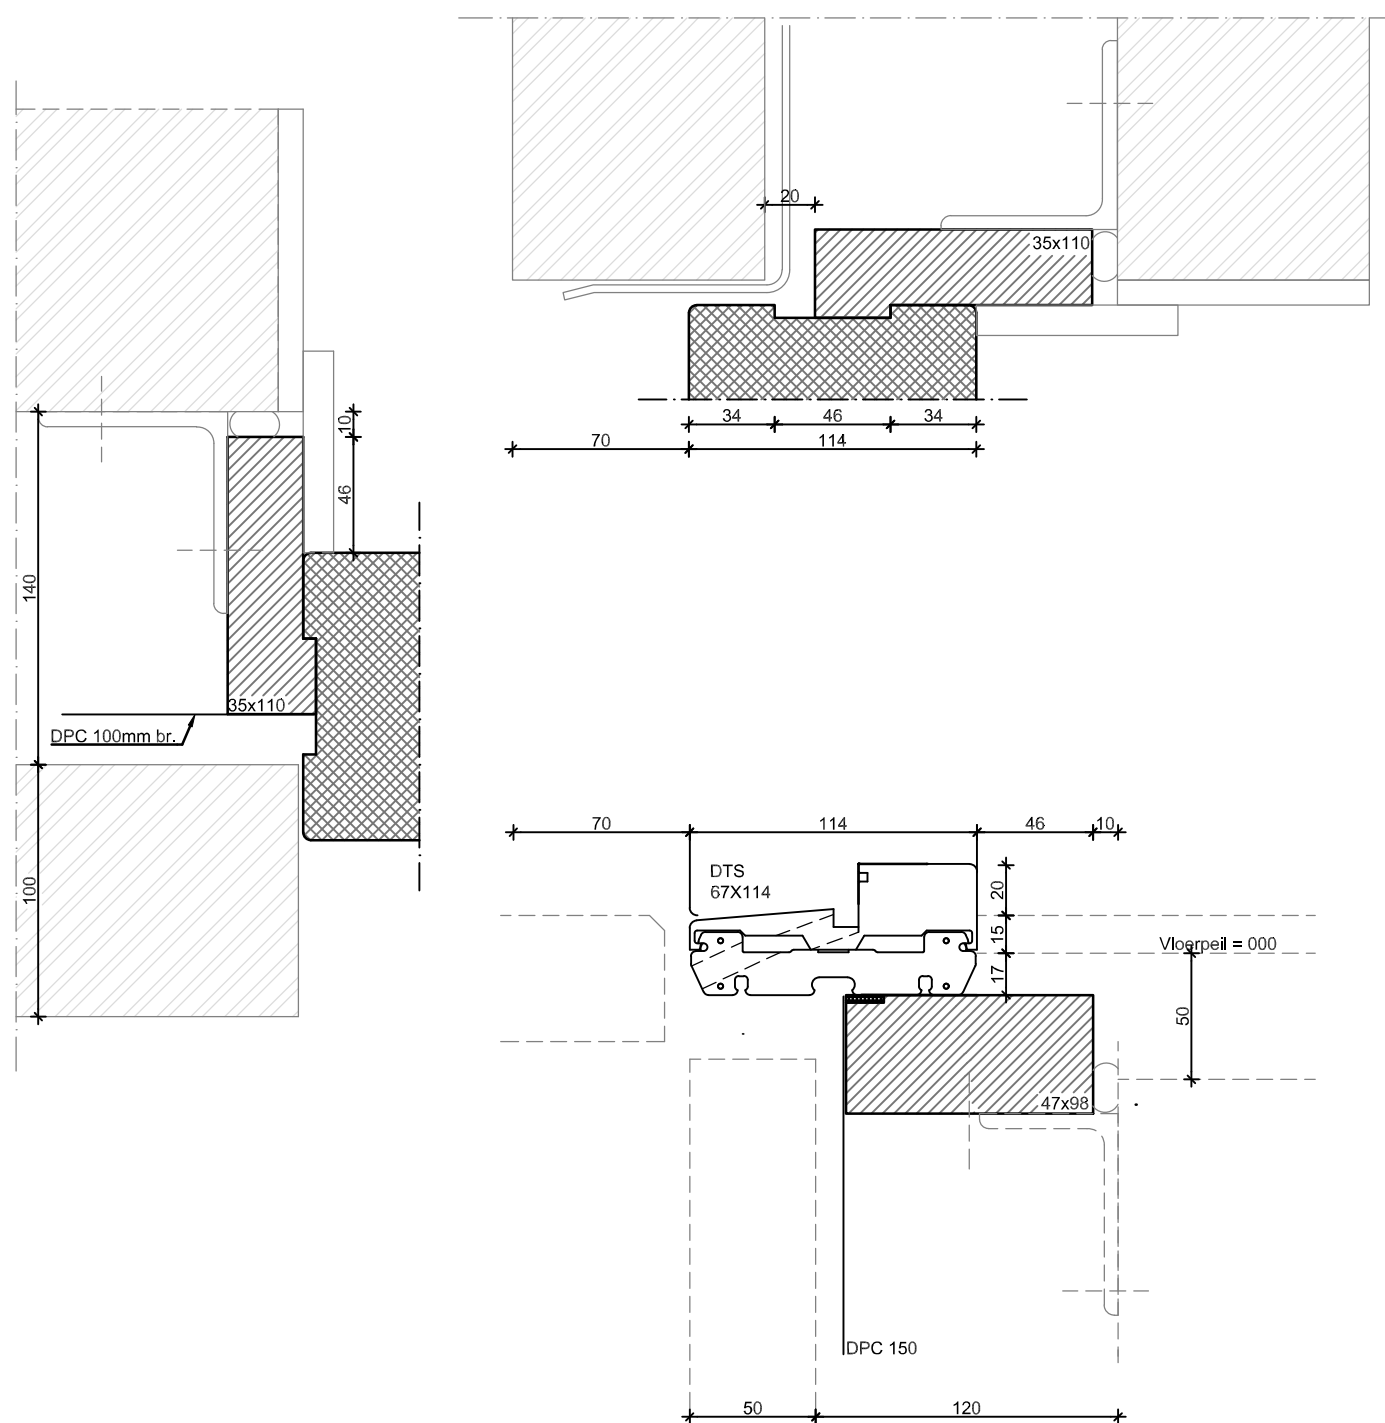

VLAK MET HOUTEN ONDERDORPEL

RANDDDETAIL

RENOVATIESPONNING MET DTS ONDERDORPEL

RANDDetail

TOELEVERING ONLINE

SPOUWLAT: 35X70mm - SPOUWBREEDTE: 100mm
MET DTS ONDERDORPEL

RANDDetail

TOELEVERING ONLINE

SPOUWLAT: 35X90mm - SPOUWBREEDTE: 120mm
MET DTS ONDERDORPEL

RANDDetail

TOELEVERING ONLINE

SPOUWLAT: 35X110mm - SPOUWBREEDTE: 140mm
MET DTS ONDERDORPEL

RANDDetail

TOELEVERING ONLINE

SPOUWLAT: 35X130mm - SPOUWBREEDTE: 160mm
MET DTS ONDERDORPEL

DETAIL

Stolpstel detail

DETAIL

Binnendraaiende deur met DTS

RANDDetail

TOELEVERING ONLINE

SPOUWLAT: 35X90mm - SPOUWBREEDTE: 120mm
MET HOUTEN ONDERDORPEL

RANDDetail

TOELEVERING ONLINE

SPOUWLAT: 35X110mm - SPOUWBREEDTE: 140mm
MET HOUTEN ONDERDORPEL

RANDDetail

TOELEVERING ONLINE

SPOUWLAT: 35X130mm - SPOUWBREEDTE: 160mm
MET HOUTEN ONDERDORPEL

RANDDDETAIL

RENOVATIESPONNING MET HOUTEN ONDERDORPEL