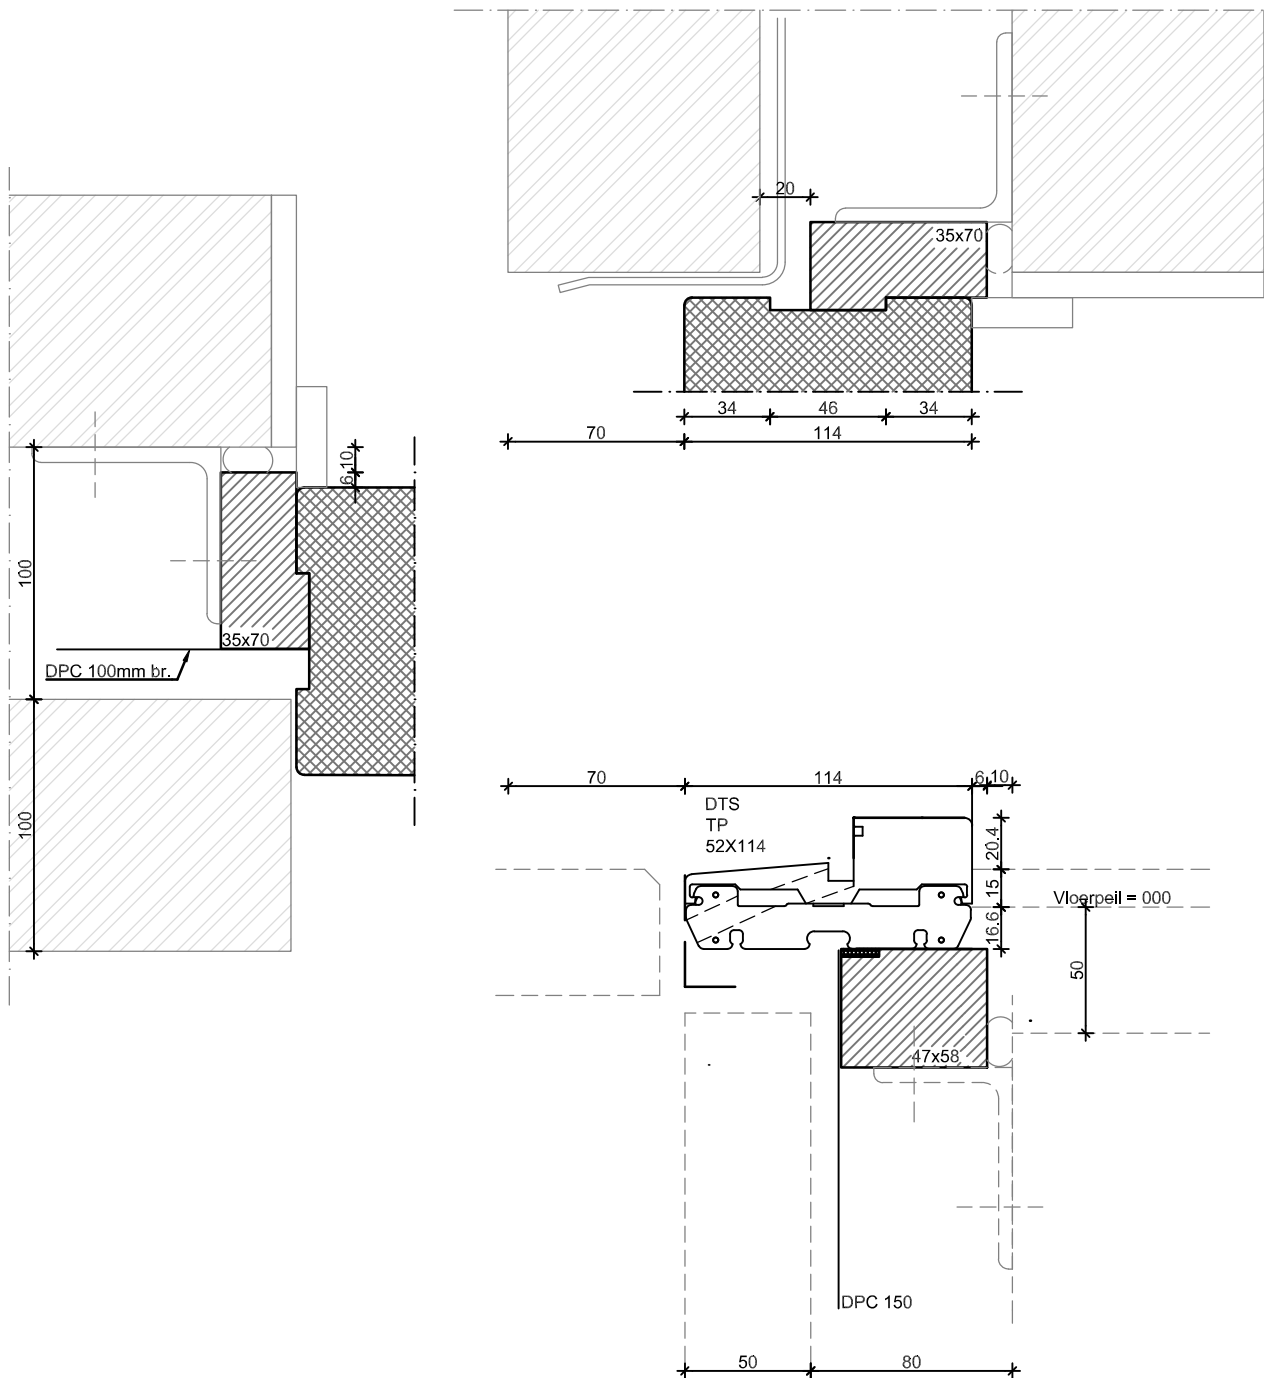

VLAK MET HOUTEN ONDERDORPEL

RANDDDETAIL

RENOVATIESPONNING MET DTS ONDERDORPEL

RANDDetail

TOELEVERING ONLINE

SPOUWLAT: 35X70mm - SPOUWBREEDTE: 100mm
MET DTS ONDERDORPEL

RANDDetail

TOELEVERING ONLINE

SPOUWLAT: 35X90mm - SPOUWBREEDTE: 120mm
MET DTS ONDERDORPEL

RANDDetail

TOELEVERING ONLINE

SPOUWLAT: 35X110mm - SPOUWBREEDTE: 140mm
MET DTS ONDERDORPEL

RANDDetail

TOELEVERING ONLINE

SPOUWLAT: 35X130mm - SPOUWBREEDTE: 160mm
MET DTS ONDERDORPEL

DETAIL

Stolpstel detail

DETAIL

Binnendraaiende deur met DTS

RANDDetail

TOELEVERING ONLINE

SPOUWLAT: 35X90mm - SPOUWBREEDTE: 120mm
MET HOUTEN ONDERDORPEL

RANDDetail

TOELEVERING ONLINE

SPOUWLAT: 35X110mm - SPOUWBREEDTE: 140mm
MET HOUTEN ONDERDORPEL

RANDDetail

TOELEVERING ONLINE

SPOUWLAT: 35X130mm - SPOUWBREEDTE: 160mm
MET HOUTEN ONDERDORPEL

RANDDDETAIL

RENOVATIESPONNING MET HOUTEN ONDERDORPEL