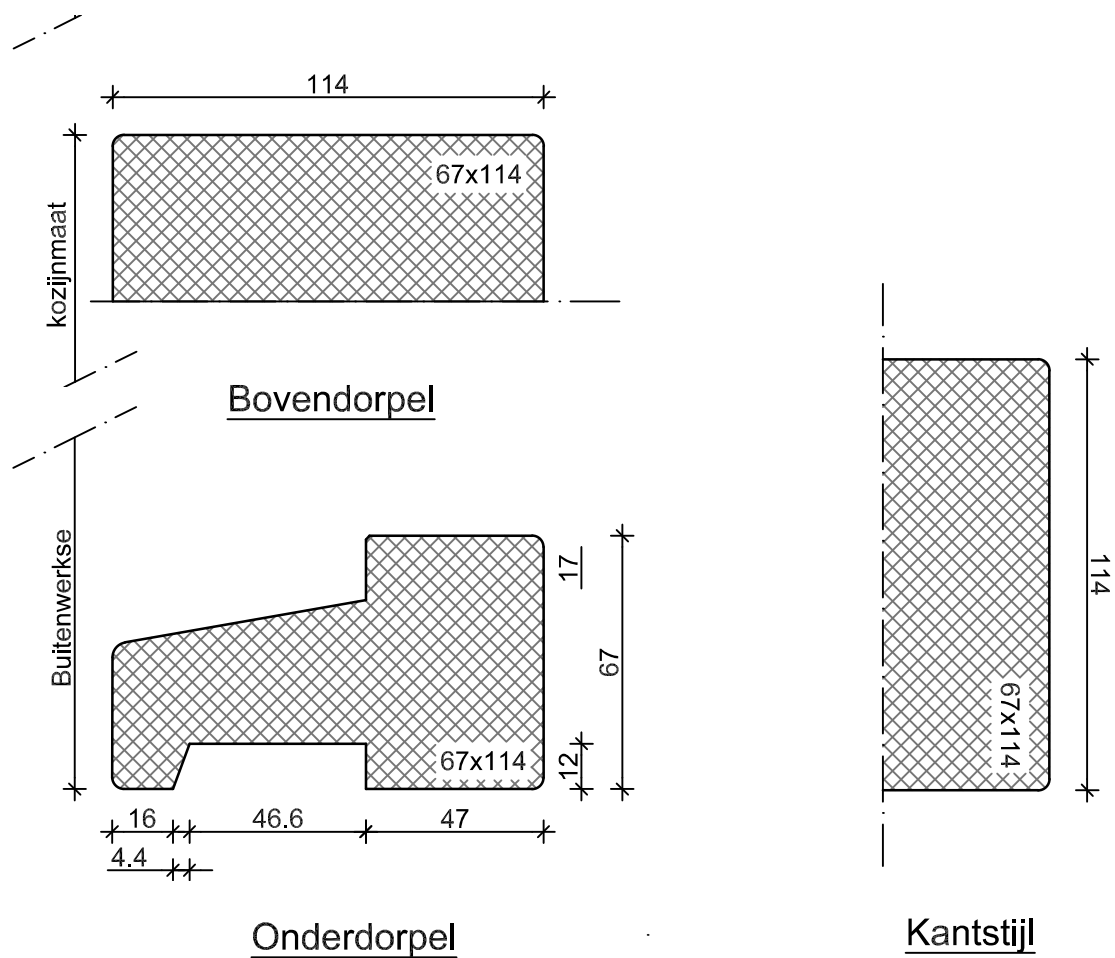

VLAK MET HOUTEN ONDERDORPEL

RANDDDETAIL

RENOVATIESPONNING MET DTS ONDERDORPEL

RANDDetail

TOELEVERING ONLINE

SPOUWLAT: 35X70mm - SPOUWBREEDTE: 100mm
MET DTS ONDERDORPEL

RANDDetail

TOELEVERING ONLINE

SPOUWLAT: 35X90mm - SPOUWBREEDTE: 120mm
MET DTS ONDERDORPEL

RANDDetail

TOELEVERING ONLINE

SPOUWLAT: 35X110mm - SPOUWBREEDTE: 140mm
MET DTS ONDERDORPEL

RANDDetail

TOELEVERING ONLINE

SPOUWLAT: 35X130mm - SPOUWBREEDTE: 160mm
MET DTS ONDERDORPEL

DETAIL

Stolpstel detail

DETAIL

Binnendraaiende deur met DTS

RANDDetail

TOELEVERING ONLINE

SPOUWLAT: 35X90mm - SPOUWBREEDTE: 120mm
MET HOUTEN ONDERDORPEL

RANDDetail

TOELEVERING ONLINE

SPOUWLAT: 35X110mm - SPOUWBREEDTE: 140mm
MET HOUTEN ONDERDORPEL

RANDDetail

TOELEVERING ONLINE

SPOUWLAT: 35X130mm - SPOUWBREEDTE: 160mm
MET HOUTEN ONDERDORPEL

RANDDDETAIL

RENOVATIESPONNING MET HOUTEN ONDERDORPEL