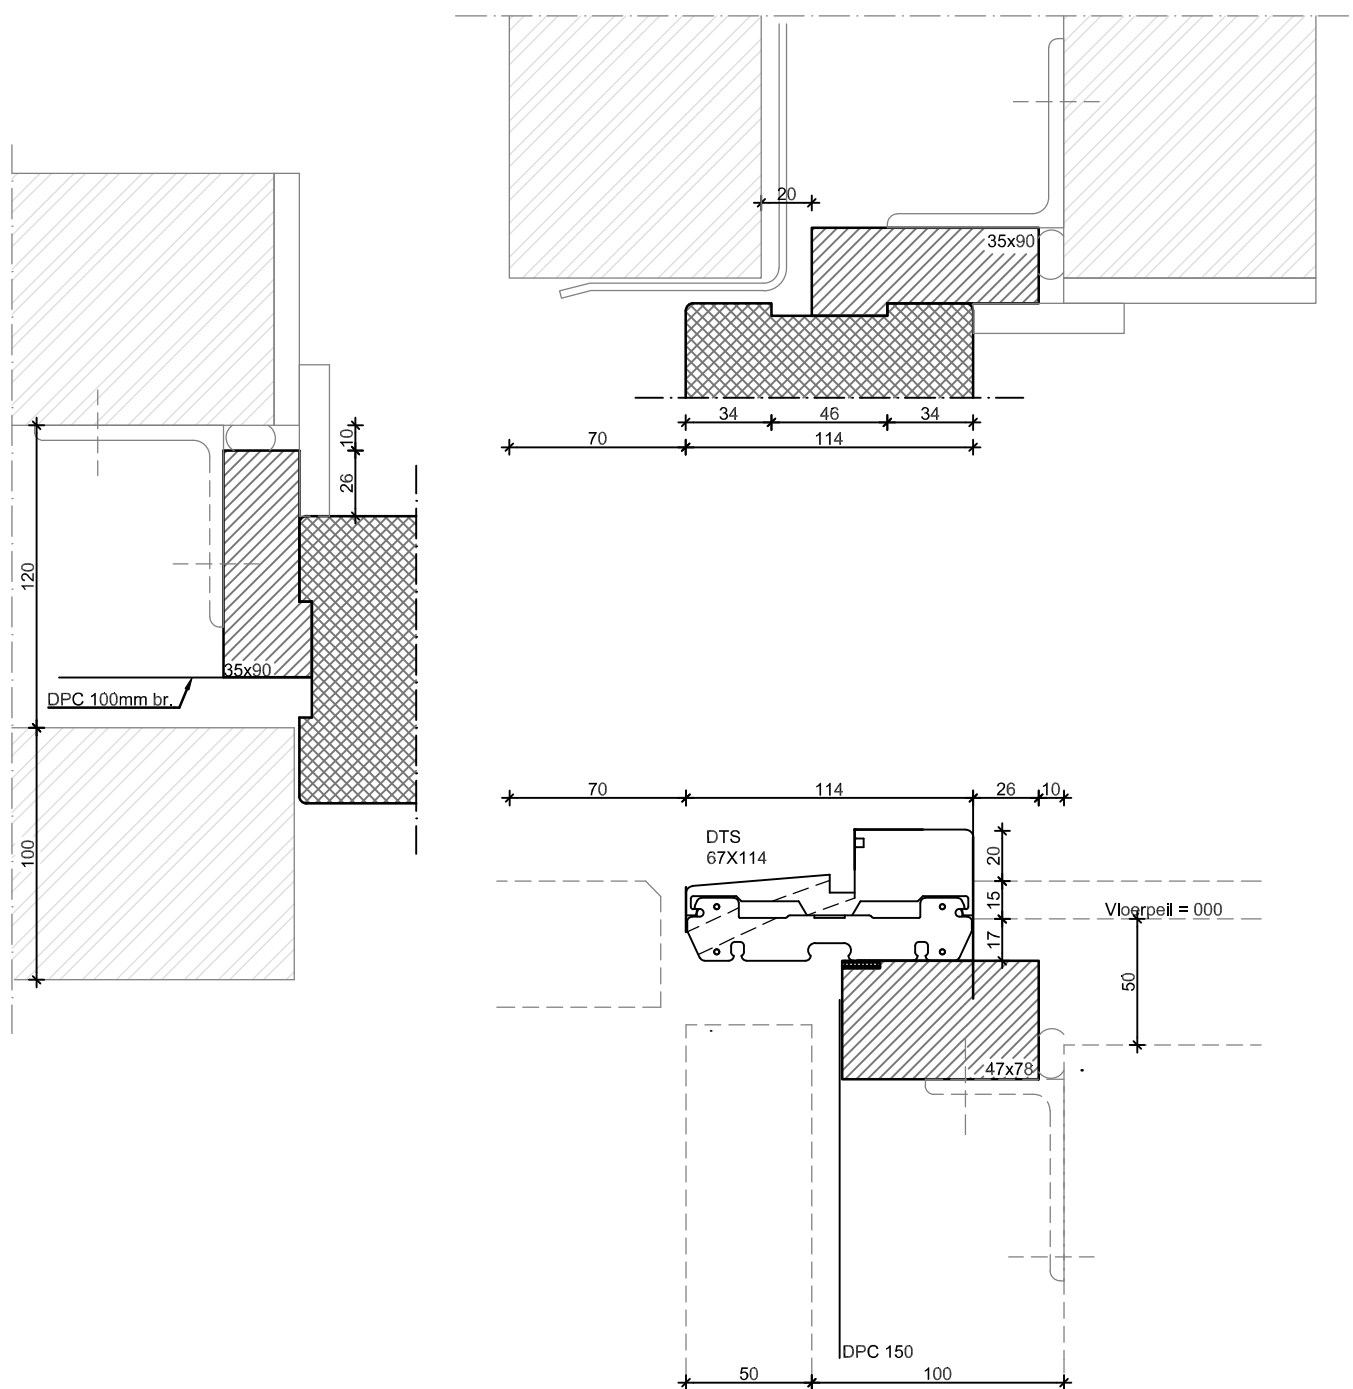

VLAK MET HOUTEN ONDERDORPEL

RANDDDETAIL

RENOVATIESPONNING MET DTS ONDERDORPEL

RANDDetail

TOELEVERING ONLINE

SPOUWLAT: 35X70mm - SPOUWBREEDTE: 100mm
MET DTS ONDERDORPEL

RANDDetail

TOELEVERING ONLINE

SPOUWLAT: 35X90mm - SPOUWBREEDTE: 120mm
MET DTS ONDERDORPEL

RANDDetail

TOELEVERING ONLINE

SPOUWLAT: 35X110mm - SPOUWBREEDTE: 140mm
MET DTS ONDERDORPEL

RANDDetail

TOELEVERING ONLINE

SPOUWLAT: 35X130mm - SPOUWBREEDTE: 160mm
MET DTS ONDERDORPEL

DETAIL

Stolpstel detail

DETAIL

Binnendraaiende deur met DTS

RANDDetail

TOELEVERING ONLINE

SPOUWLAT: 35X90mm - SPOUWBREEDTE: 120mm
MET HOUTEN ONDERDORPEL

RANDDetail

TOELEVERING ONLINE

SPOUWLAT: 35X110mm - SPOUWBREEDTE: 140mm
MET HOUTEN ONDERDORPEL

RANDDetail

TOELEVERING ONLINE

SPOUWLAT: 35X130mm - SPOUWBREEDTE: 160mm
MET HOUTEN ONDERDORPEL

RANDDDETAIL

RENOVATIESPONNING MET HOUTEN ONDERDORPEL