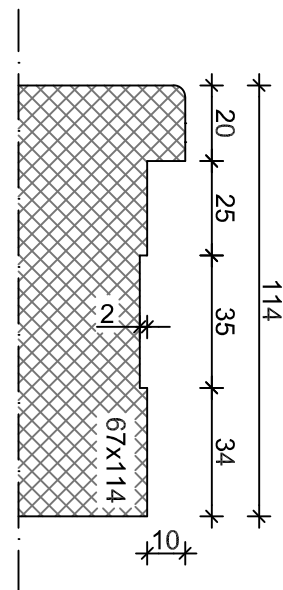

RANDDDETAIL

RENOVATIESPONNING MET HOUTEN ONDERDORPEL

Kantstijl