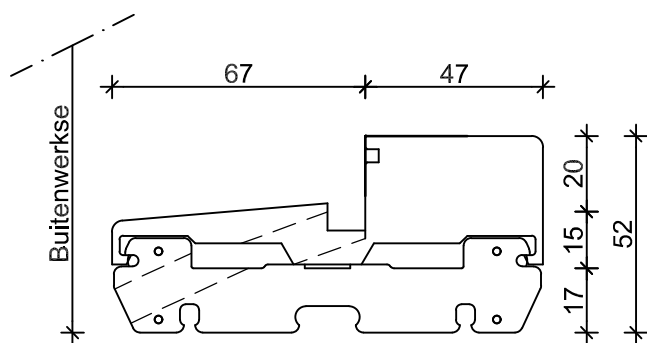

Onderdorpel