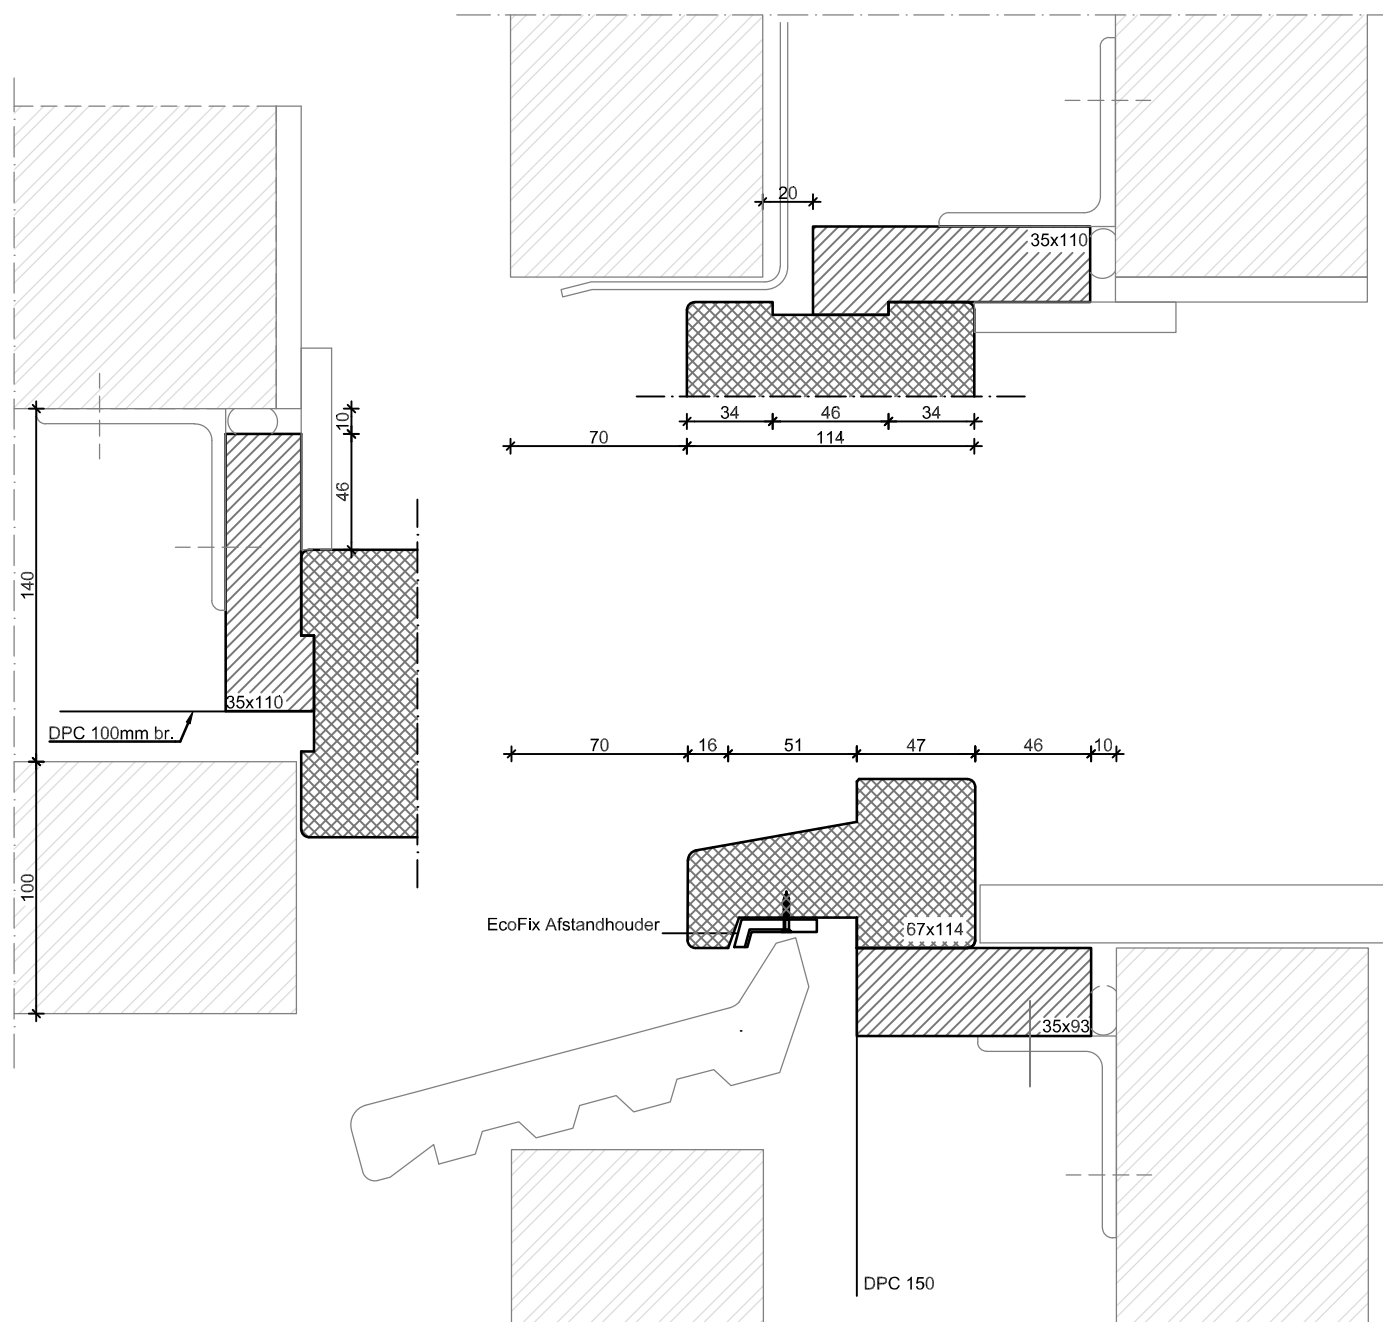

VLAK MET HOUTEN ONDERDORPEL

RANDDDETAIL

RENOVATIESPONNING MET DTS ONDERDORPEL

RANDDetail

TOELEVERING ONLINE

SPOUWLAT: 35X70mm - SPOUWBREEDTE: 100mm
MET DTS ONDERDORPEL

RANDDetail

TOELEVERING ONLINE

SPOUWLAT: 35X90mm - SPOUWBREEDTE: 120mm
MET DTS ONDERDORPEL

RANDDetail

TOELEVERING ONLINE

SPOUWLAT: 35X110mm - SPOUWBREEDTE: 140mm
MET DTS ONDERDORPEL

RANDDetail

TOELEVERING ONLINE

SPOUWLAT: 35X130mm - SPOUWBREEDTE: 160mm
MET DTS ONDERDORPEL

DETAIL

Stolpstel detail

DETAIL

Binnendraaiende deur met DTS

RANDDetail

TOELEVERING ONLINE

SPOUWLAT: 35X90mm - SPOUWBREEDTE: 120mm
MET HOUTEN ONDERDORPEL

RANDDetail

TOELEVERING ONLINE

SPOUWLAT: 35X110mm - SPOUWBREEDTE: 140mm
MET HOUTEN ONDERDORPEL

RANDDetail

TOELEVERING ONLINE

SPOUWLAT: 35X130mm - SPOUWBREEDTE: 160mm
MET HOUTEN ONDERDORPEL

RANDDDETAIL

RENOVATIESPONNING MET HOUTEN ONDERDORPEL