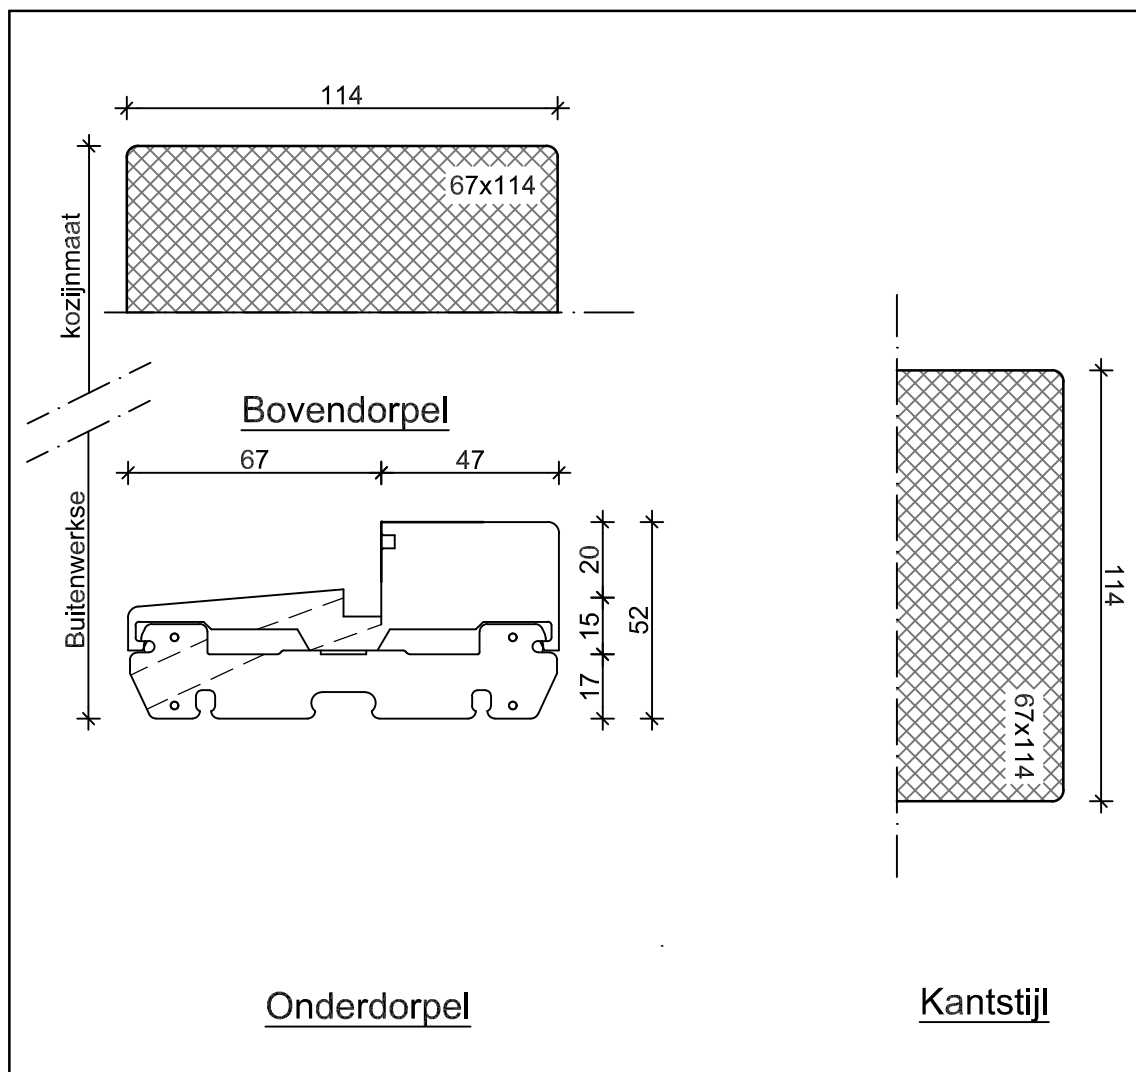

RANDDDETAIL

VLAK MET DTS ONDERDORPEL