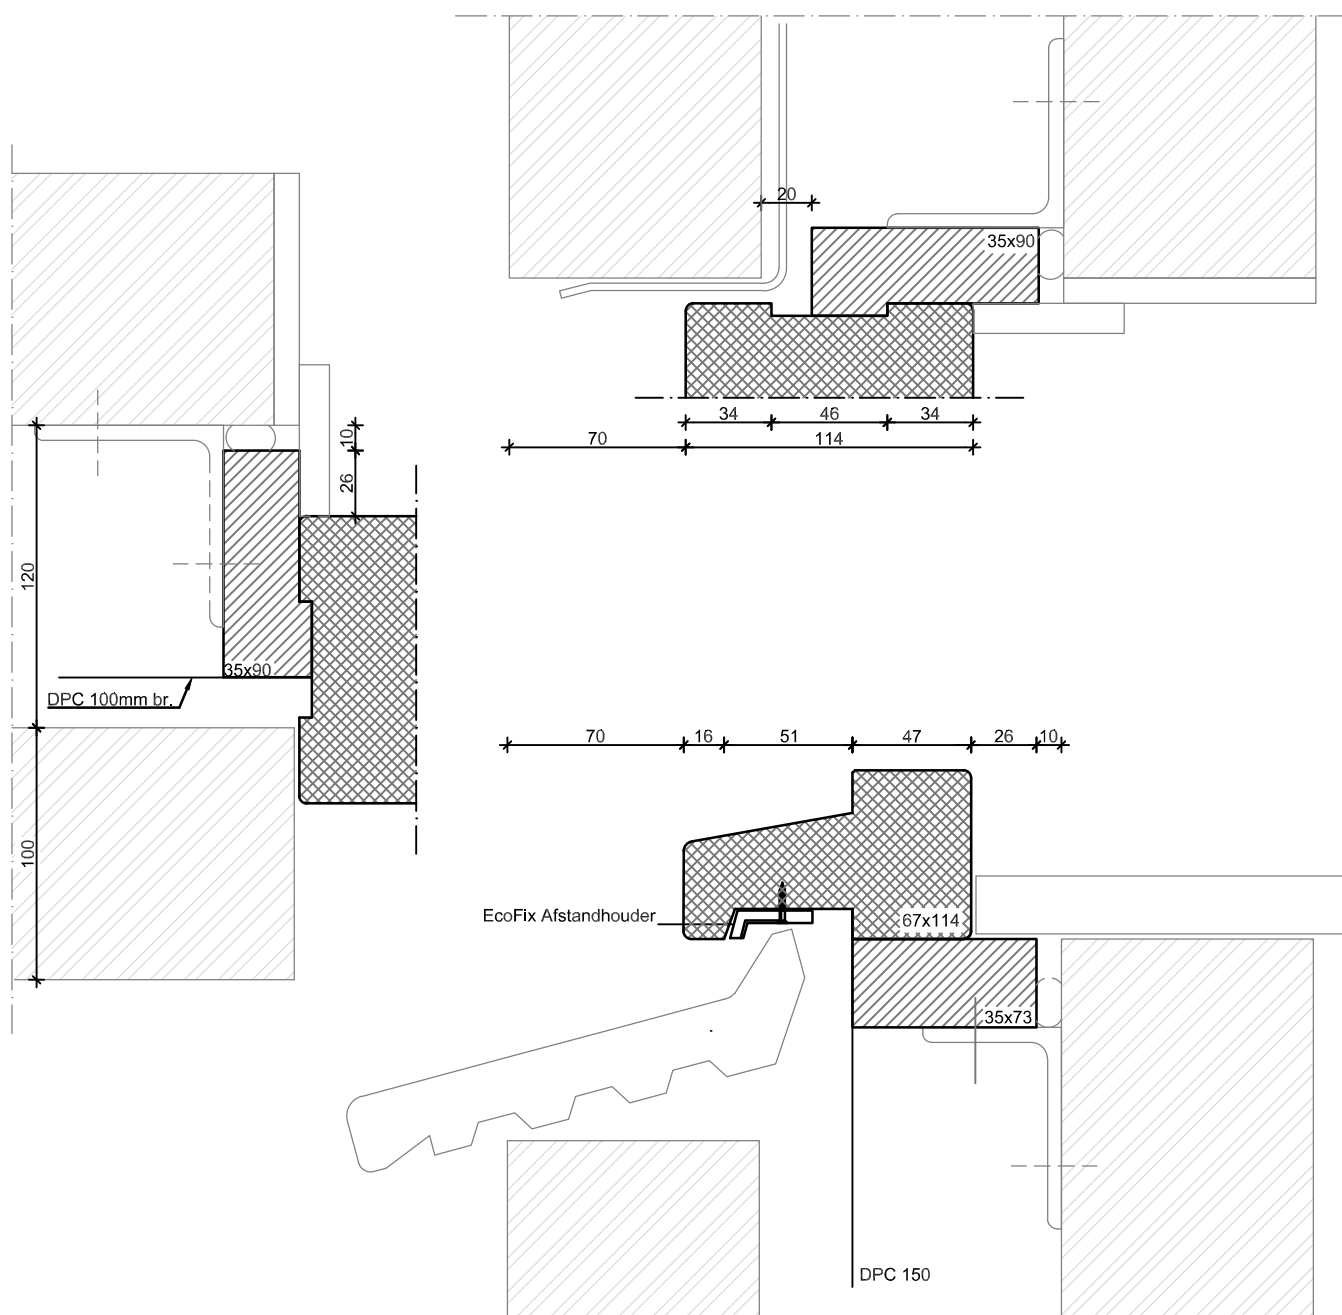

VLAK MET HOUTEN ONDERDORPEL

RANDDDETAIL

RENOVATIESPONNING MET DTS ONDERDORPEL

RANDDetail

TOELEVERING ONLINE

SPOUWLAT: 35X70mm - SPOUWBREEDTE: 100mm
MET DTS ONDERDORPEL

RANDDetail

TOELEVERING ONLINE

SPOUWLAT: 35X90mm - SPOUWBREEDTE: 120mm
MET DTS ONDERDORPEL

RANDDetail

TOELEVERING ONLINE

SPOUWLAT: 35X110mm - SPOUWBREEDTE: 140mm
MET DTS ONDERDORPEL

RANDDetail

TOELEVERING ONLINE

SPOUWLAT: 35X130mm - SPOUWBREEDTE: 160mm
MET DTS ONDERDORPEL

DETAIL

Stolpstel detail

DETAIL

Binnendraaiende deur met DTS

RANDDetail

TOELEVERING ONLINE

SPOUWLAT: 35X90mm - SPOUWBREEDTE: 120mm
MET HOUTEN ONDERDORPEL

RANDDetail

TOELEVERING ONLINE

SPOUWLAT: 35X110mm - SPOUWBREEDTE: 140mm
MET HOUTEN ONDERDORPEL

RANDDetail

TOELEVERING ONLINE

SPOUWLAT: 35X130mm - SPOUWBREEDTE: 160mm
MET HOUTEN ONDERDORPEL

RANDDDETAIL

RENOVATIESPONNING MET HOUTEN ONDERDORPEL