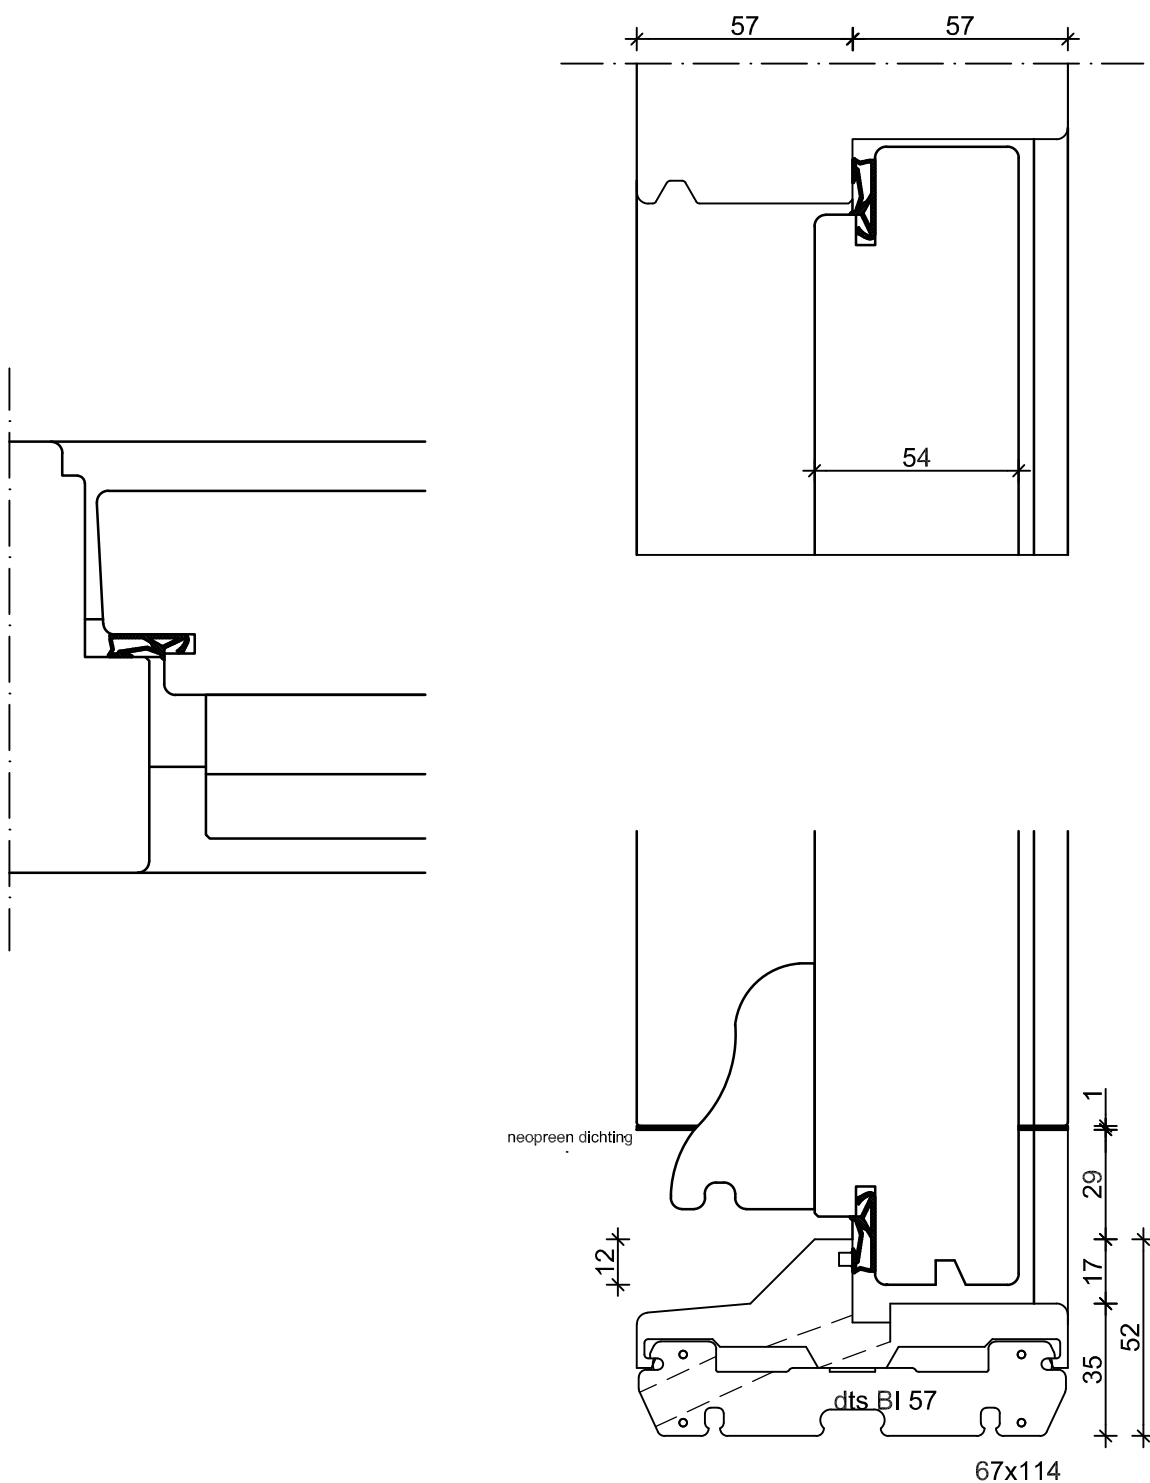

VLAK MET HOUTEN ONDERDORPEL

RANDDDETAIL

RENOVATIESPONNING MET DTS ONDERDORPEL

RANDDetail

TOELEVERING ONLINE

SPOUWLAT: 35X70mm - SPOUWBREEDTE: 100mm
MET DTS ONDERDORPEL

RANDDetail

TOELEVERING ONLINE

SPOUWLAT: 35X90mm - SPOUWBREEDTE: 120mm
MET DTS ONDERDORPEL

RANDDetail

TOELEVERING ONLINE

SPOUWLAT: 35X110mm - SPOUWBREEDTE: 140mm
MET DTS ONDERDORPEL

RANDDetail

TOELEVERING ONLINE

SPOUWLAT: 35X130mm - SPOUWBREEDTE: 160mm
MET DTS ONDERDORPEL

DETAIL

Stolpstel detail

DETAIL

Binnendraaiende deur met DTS

RANDDetail

TOELEVERING ONLINE

SPOUWLAT: 35X90mm - SPOUWBREEDTE: 120mm
MET HOUTEN ONDERDORPEL

RANDDetail

TOELEVERING ONLINE

SPOUWLAT: 35X110mm - SPOUWBREEDTE: 140mm
MET HOUTEN ONDERDORPEL

RANDDetail

TOELEVERING ONLINE

SPOUWLAT: 35X130mm - SPOUWBREEDTE: 160mm
MET HOUTEN ONDERDORPEL

RANDDDETAIL

RENOVATIESPONNING MET HOUTEN ONDERDORPEL