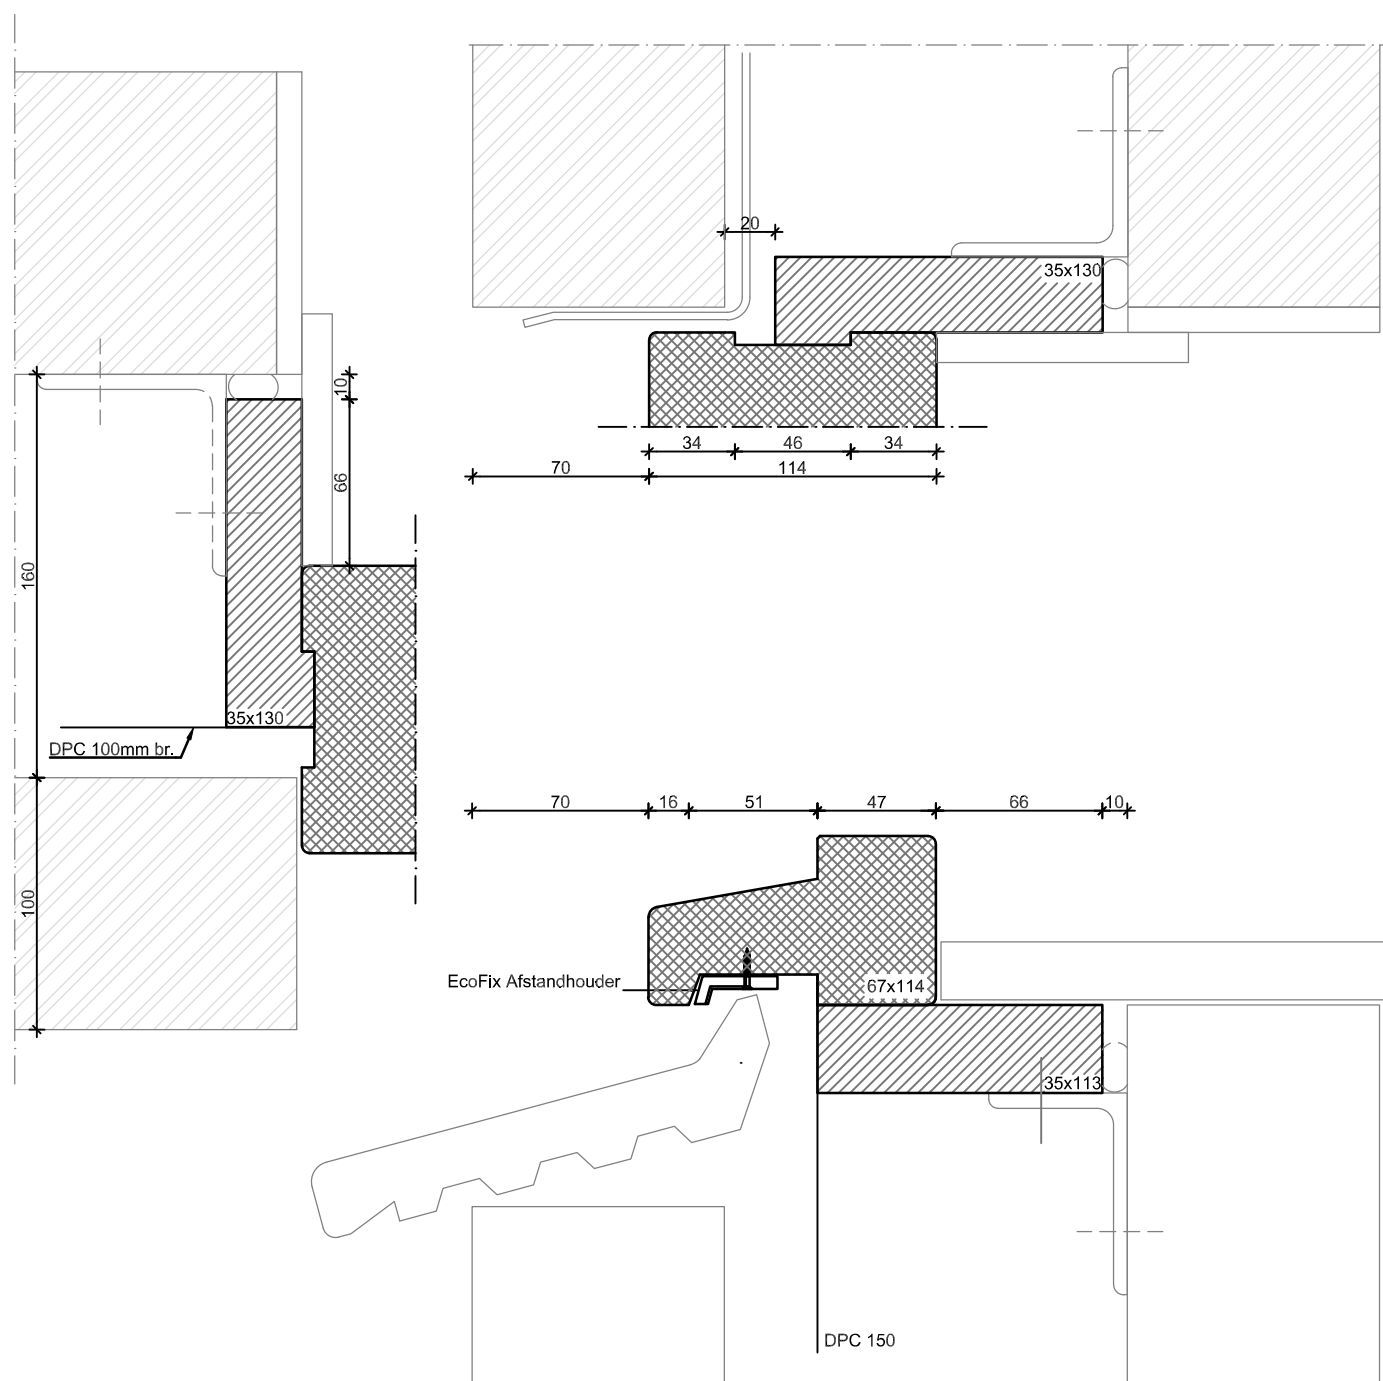

VLAK MET HOUTEN ONDERDORPEL

RANDDDETAIL

RENOVATIESPONNING MET DTS ONDERDORPEL

RANDDetail

TOELEVERING ONLINE

SPOUWLAT: 35X70mm - SPOUWBREEDTE: 100mm
MET DTS ONDERDORPEL

RANDDetail

TOELEVERING ONLINE

SPOUWLAT: 35X90mm - SPOUWBREEDTE: 120mm
MET DTS ONDERDORPEL

RANDDetail

TOELEVERING ONLINE

SPOUWLAT: 35X110mm - SPOUWBREEDTE: 140mm
MET DTS ONDERDORPEL

RANDDetail

TOELEVERING ONLINE

SPOUWLAT: 35X130mm - SPOUWBREEDTE: 160mm
MET DTS ONDERDORPEL

DETAIL

Stolpstel detail

DETAIL

Binnendraaiende deur met DTS

RANDDetail

TOELEVERING ONLINE

SPOUWLAT: 35X90mm - SPOUWBREEDTE: 120mm
MET HOUTEN ONDERDORPEL

RANDDetail

TOELEVERING ONLINE

SPOUWLAT: 35X110mm - SPOUWBREEDTE: 140mm
MET HOUTEN ONDERDORPEL

RANDDetail

TOELEVERING ONLINE

SPOUWLAT: 35X130mm - SPOUWBREEDTE: 160mm
MET HOUTEN ONDERDORPEL

RANDDDETAIL

RENOVATIESPONNING MET HOUTEN ONDERDORPEL