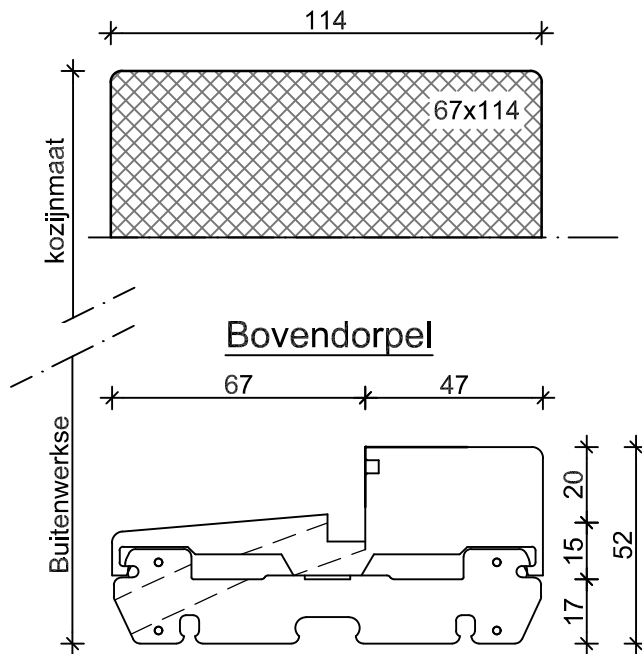

RANDDetail

VLAK MET DTS ONDERDORPEL

Onderdorpel