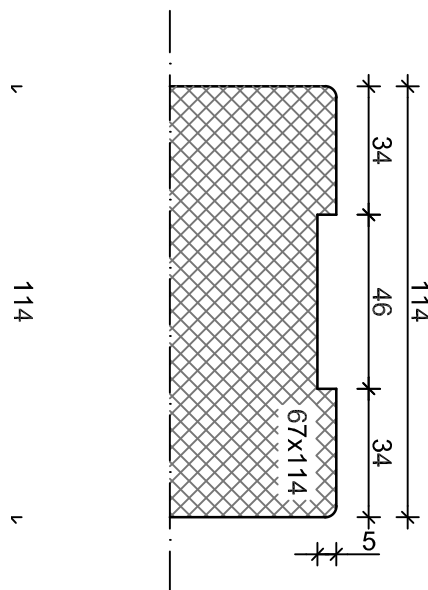

RANDDDETAIL

KALKSPONNING MET DTS ONDERDORPEL

Onderdorpel

Kantstijl