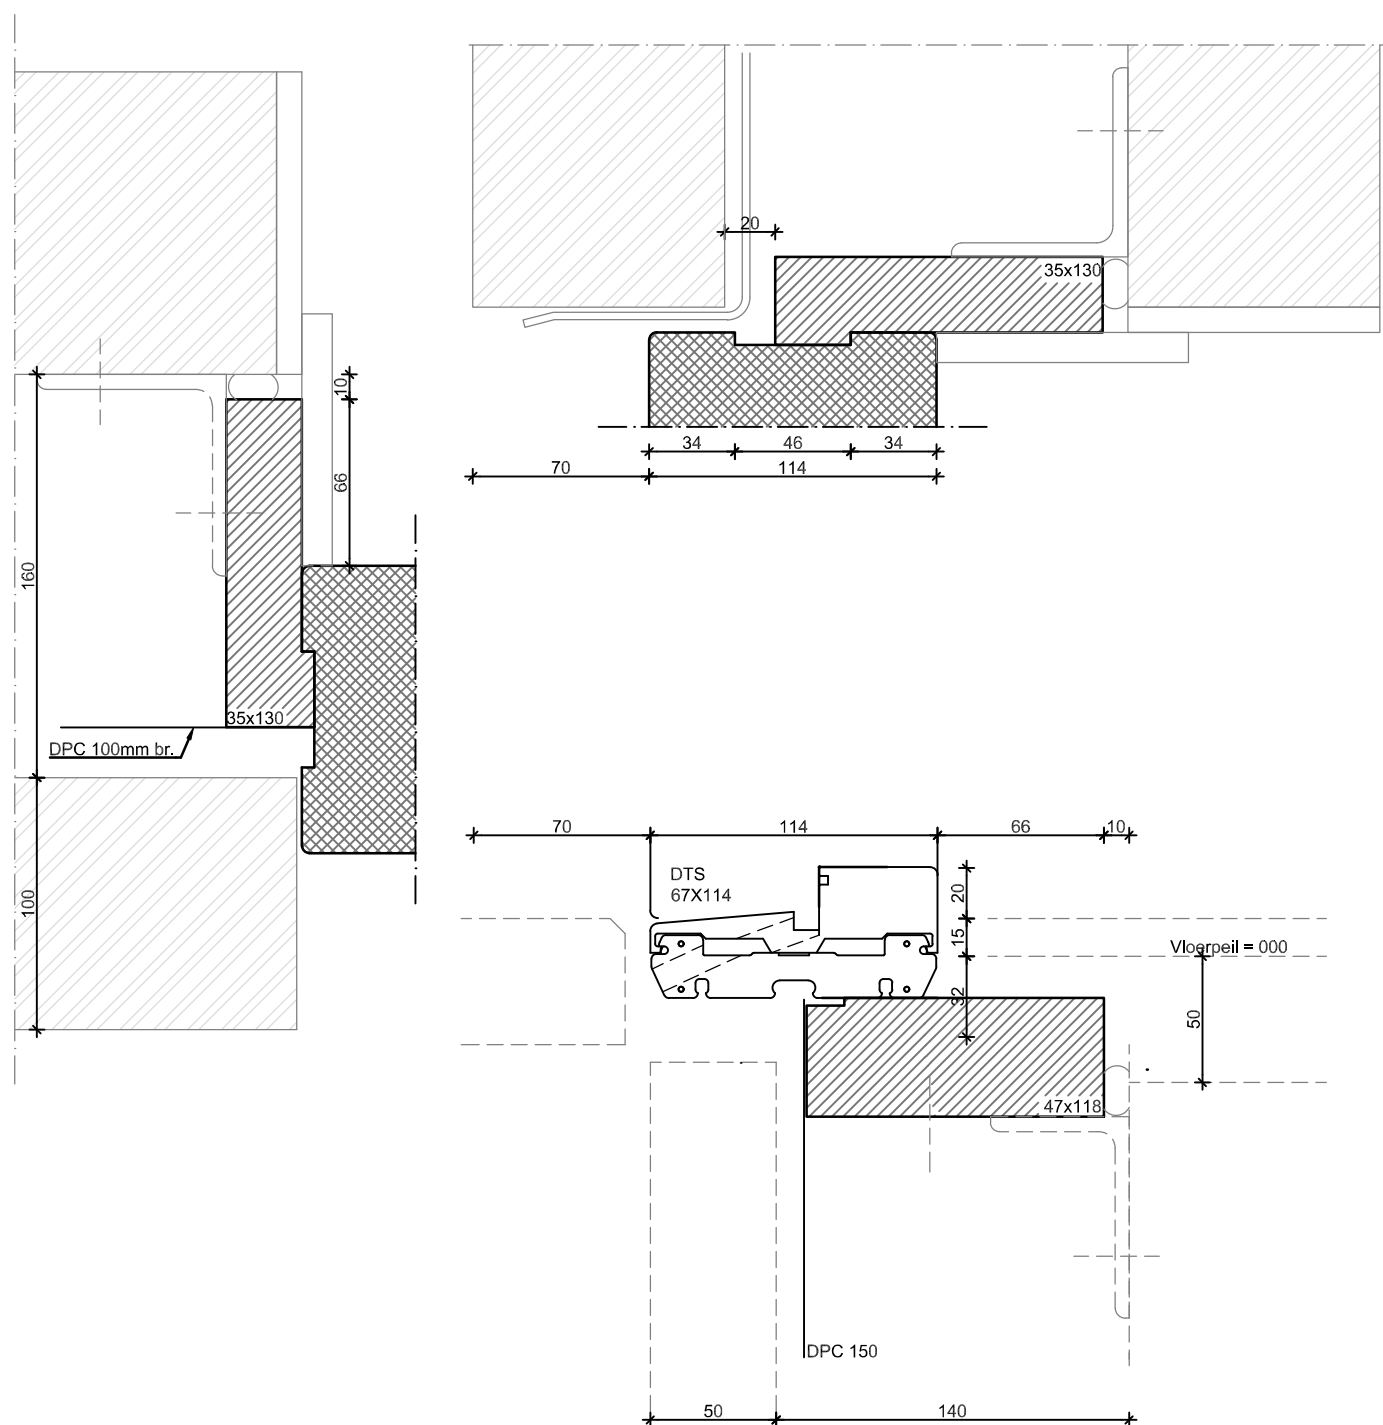

VLAK MET HOUTEN ONDERDORPEL

RANDDDETAIL

RENOVATIESPONNING MET DTS ONDERDORPEL

RANDDetail

TOELEVERING ONLINE

SPOUWLAT: 35X70mm - SPOUWBREEDTE: 100mm
MET DTS ONDERDORPEL

RANDDetail

TOELEVERING ONLINE

SPOUWLAT: 35X90mm - SPOUWBREEDTE: 120mm
MET DTS ONDERDORPEL

RANDDetail

TOELEVERING ONLINE

SPOUWLAT: 35X110mm - SPOUWBREEDTE: 140mm
MET DTS ONDERDORPEL

RANDDetail

TOELEVERING ONLINE

SPOUWLAT: 35X130mm - SPOUWBREEDTE: 160mm
MET DTS ONDERDORPEL

DETAIL

Stolpstel detail

DETAIL

Binnendraaiende deur met DTS

RANDDetail

TOELEVERING ONLINE

SPOUWLAT: 35X90mm - SPOUWBREEDTE: 120mm
MET HOUTEN ONDERDORPEL

RANDDetail

TOELEVERING ONLINE

SPOUWLAT: 35X110mm - SPOUWBREEDTE: 140mm
MET HOUTEN ONDERDORPEL

RANDDetail

TOELEVERING ONLINE

SPOUWLAT: 35X130mm - SPOUWBREEDTE: 160mm
MET HOUTEN ONDERDORPEL

RANDDDETAIL

RENOVATIESPONNING MET HOUTEN ONDERDORPEL