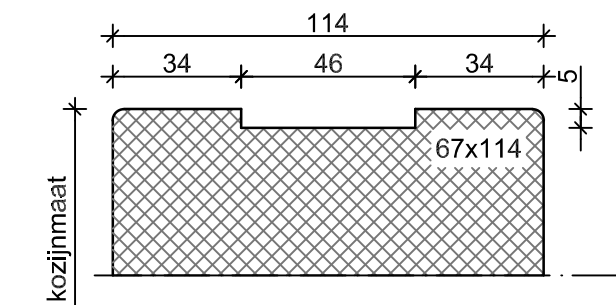

SPOUWLAT: 35X90mm - SPOUWBREEDTE: 120mm
MET DTS ONDERDORPEL

RANDDetail

TOELEVERING ONLINE

SPOUWLAT: 35X110mm - SPOUWBREEDTE: 140mm
MET DTS ONDERDORPEL

RANDDetail

TOELEVERING ONLINE

SPOUWLAT: 35X130mm - SPOUWBREEDTE: 160mm
MET DTS ONDERDORPEL

DETAIL

Stolpstel detail

DETAIL

Binnendraaiende deur met DTS

RANDDetail

TOELEVERING ONLINE

SPOUWLAT: 35X90mm - SPOUWBREEDTE: 120mm
MET HOUTEN ONDERDORPEL

RANDDetail

TOELEVERING ONLINE

SPOUWLAT: 35X110mm - SPOUWBREEDTE: 140mm
MET HOUTEN ONDERDORPEL

RANDDetail

TOELEVERING ONLINE

SPOUWLAT: 35X130mm - SPOUWBREEDTE: 160mm
MET HOUTEN ONDERDORPEL

RANDDDETAIL

RENOVATIESPONNING MET HOUTEN ONDERDORPEL

Bovendorpel

Onderdorpel

Kantstijl

RANDDDETAIL

KALKSPONNING MET HOUTEN ONDERDORPEL

Bovendorpel

Onderdorpel

Kantstijl