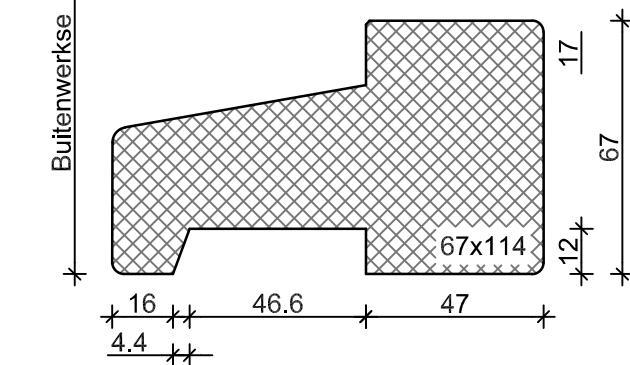

TOELEVERING ONLINE

SPOUWLAT: 35X110mm - SPOUWBREEDTE: 140mm
MET HOUTEN ONDERDORPEL

RANDDetail

TOELEVERING ONLINE

SPOUWLAT: 35X130mm - SPOUWBREEDTE: 160mm
MET HOUTEN ONDERDORPEL

RANDDDETAIL

RENOVATIESPONNING MET HOUTEN ONDERDORPEL

Bovendorpel

Onderdorpel

Kantstijl

RANDDDETAIL

KALKSPONNING MET HOUTEN ONDERDORPEL

Bovendorpel

Onderdorpel

Kantstijl