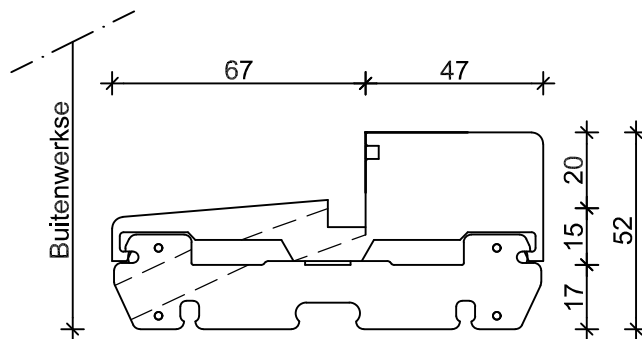

VLAK MET HOUTEN ONDERDORPEL

RANDDDETAIL

RENOVATIESPONNING MET DTS ONDERDORPEL

RANDDetail

TOELEVERING ONLINE

SPOUWLAT: 35X70mm - SPOUWBREEDTE: 100mm
MET DTS ONDERDORPEL

RANDDetail

TOELEVERING ONLINE

SPOUWLAT: 35X90mm - SPOUWBREEDTE: 120mm
MET DTS ONDERDORPEL

RANDDetail

TOELEVERING ONLINE

SPOUWLAT: 35X110mm - SPOUWBREEDTE: 140mm
MET DTS ONDERDORPEL

RANDDetail

TOELEVERING ONLINE

SPOUWLAT: 35X130mm - SPOUWBREEDTE: 160mm
MET DTS ONDERDORPEL

DETAIL

Stolpstel detail

DETAIL

Binnendraaiende deur met DTS

RANDDetail

TOELEVERING ONLINE

SPOUWLAT: 35X90mm - SPOUWBREEDTE: 120mm
MET HOUTEN ONDERDORPEL

RANDDetail

TOELEVERING ONLINE

SPOUWLAT: 35X110mm - SPOUWBREEDTE: 140mm
MET HOUTEN ONDERDORPEL

RANDDetail

TOELEVERING ONLINE

SPOUWLAT: 35X130mm - SPOUWBREEDTE: 160mm
MET HOUTEN ONDERDORPEL

RANDDDETAIL

RENOVATIESPONNING MET HOUTEN ONDERDORPEL