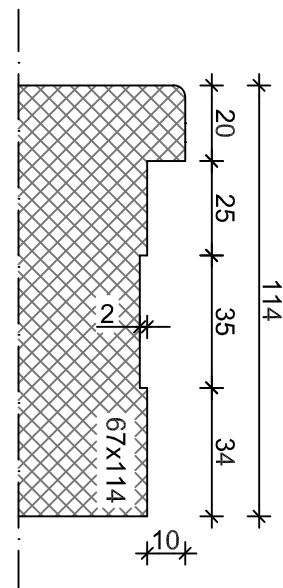

VLAK MET HOUTEN ONDERDORPEL

RANDDDETAIL

RENOVATIESPONNING MET DTS ONDERDORPEL

RANDDetail

TOELEVERING ONLINE

SPOUWLAT: 35X70mm - SPOUWBREEDTE: 100mm
MET DTS ONDERDORPEL

RANDDetail

TOELEVERING ONLINE

SPOUWLAT: 35X90mm - SPOUWBREEDTE: 120mm
MET DTS ONDERDORPEL

RANDDetail

TOELEVERING ONLINE

SPOUWLAT: 35X110mm - SPOUWBREEDTE: 140mm
MET DTS ONDERDORPEL

RANDDetail

TOELEVERING ONLINE

SPOUWLAT: 35X130mm - SPOUWBREEDTE: 160mm
MET DTS ONDERDORPEL

DETAIL

Stolpstel detail

DETAIL

Binnendraaiende deur met DTS

RANDDetail

TOELEVERING ONLINE

SPOUWLAT: 35X90mm - SPOUWBREEDTE: 120mm
MET HOUTEN ONDERDORPEL

RANDDetail

TOELEVERING ONLINE

SPOUWLAT: 35X110mm - SPOUWBREEDTE: 140mm
MET HOUTEN ONDERDORPEL

RANDDetail

TOELEVERING ONLINE

SPOUWLAT: 35X130mm - SPOUWBREEDTE: 160mm
MET HOUTEN ONDERDORPEL

RANDDDETAIL

RENOVATIESPONNING MET HOUTEN ONDERDORPEL