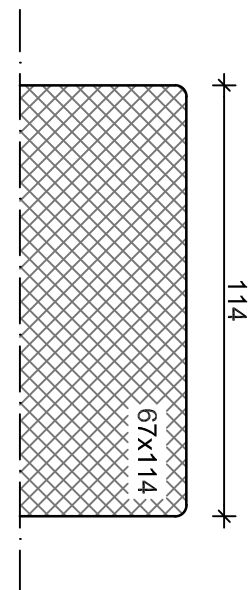

RANDDetail

VLAK MET DTS ONDERDORPEL

Onderdorpel

Kantstijl