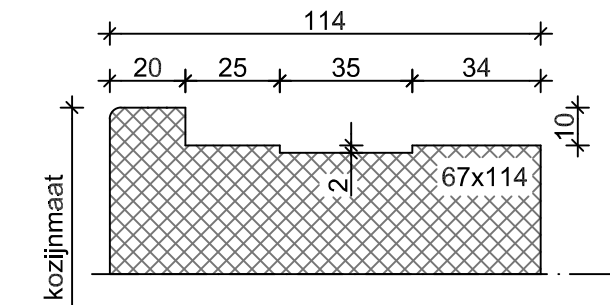

SPOUWLAT: 35X90mm - SPOUWBREEDTE: 120mm
MET DTS ONDERDORPEL

RANDDetail

TOELEVERING ONLINE

SPOUWLAT: 35X110mm - SPOUWBREEDTE: 140mm
MET DTS ONDERDORPEL

RANDDetail

TOELEVERING ONLINE

SPOUWLAT: 35X130mm - SPOUWBREEDTE: 160mm
MET DTS ONDERDORPEL

DETAIL

Stolpstel detail

DETAIL

Binnendraaiende deur met DTS

RANDDetail

TOELEVERING ONLINE

SPOUWLAT: 35X90mm - SPOUWBREEDTE: 120mm
MET HOUTEN ONDERDORPEL

RANDDetail

TOELEVERING ONLINE

SPOUWLAT: 35X110mm - SPOUWBREEDTE: 140mm
MET HOUTEN ONDERDORPEL

RANDDetail

TOELEVERING ONLINE

SPOUWLAT: 35X130mm - SPOUWBREEDTE: 160mm
MET HOUTEN ONDERDORPEL

RANDDDETAIL

RENOVATIESPONNING MET HOUTEN ONDERDORPEL