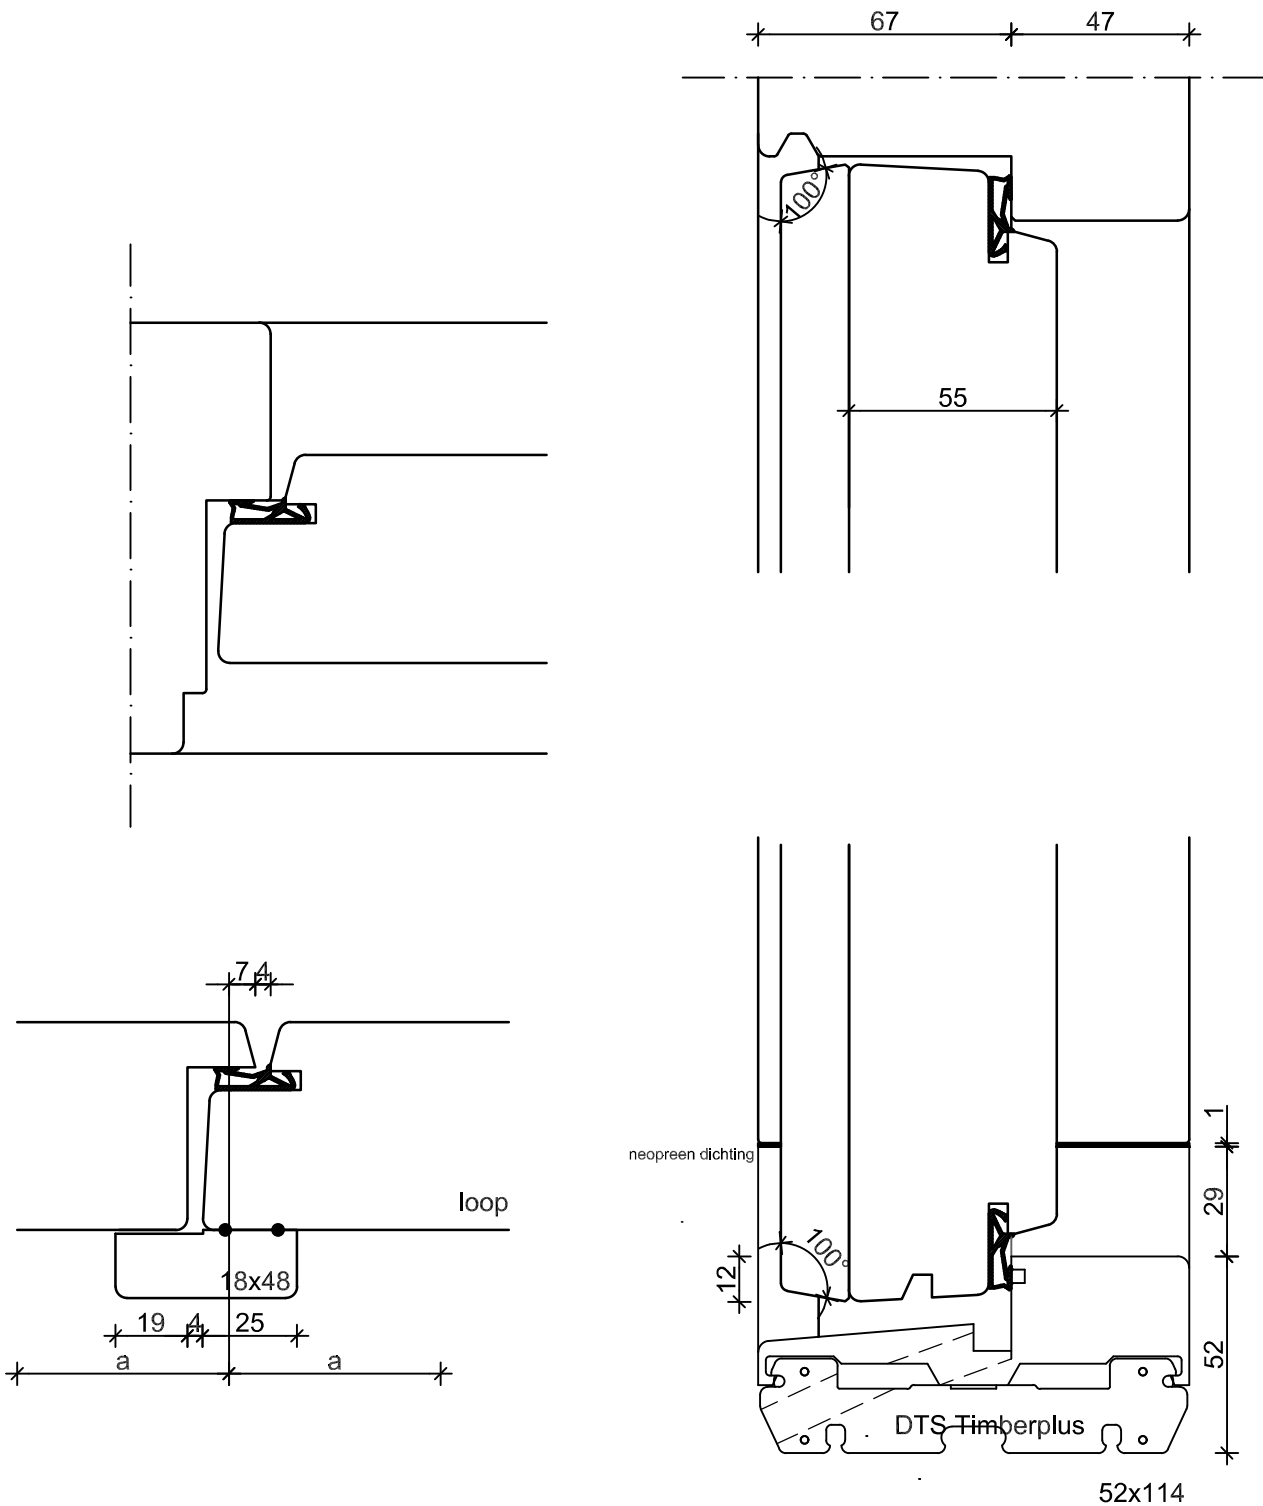

VLAK MET HOUTEN ONDERDORPEL

RANDDDETAIL

RENOVATIESPONNING MET DTS ONDERDORPEL

RANDDetail

TOELEVERING ONLINE

SPOUWLAT: 35X70mm - SPOUWBREEDTE: 100mm
MET DTS ONDERDORPEL

RANDDetail

TOELEVERING ONLINE

SPOUWLAT: 35X90mm - SPOUWBREEDTE: 120mm
MET DTS ONDERDORPEL

RANDDetail

TOELEVERING ONLINE

SPOUWLAT: 35X110mm - SPOUWBREEDTE: 140mm
MET DTS ONDERDORPEL

RANDDetail

TOELEVERING ONLINE

SPOUWLAT: 35X130mm - SPOUWBREEDTE: 160mm
MET DTS ONDERDORPEL

DETAIL

Stolpstel detail

DETAIL

Binnendraaiende deur met DTS

RANDDetail

TOELEVERING ONLINE

SPOUWLAT: 35X90mm - SPOUWBREEDTE: 120mm
MET HOUTEN ONDERDORPEL

RANDDetail

TOELEVERING ONLINE

SPOUWLAT: 35X110mm - SPOUWBREEDTE: 140mm
MET HOUTEN ONDERDORPEL

RANDDetail

TOELEVERING ONLINE

SPOUWLAT: 35X130mm - SPOUWBREEDTE: 160mm
MET HOUTEN ONDERDORPEL

RANDDDETAIL

RENOVATIESPONNING MET HOUTEN ONDERDORPEL