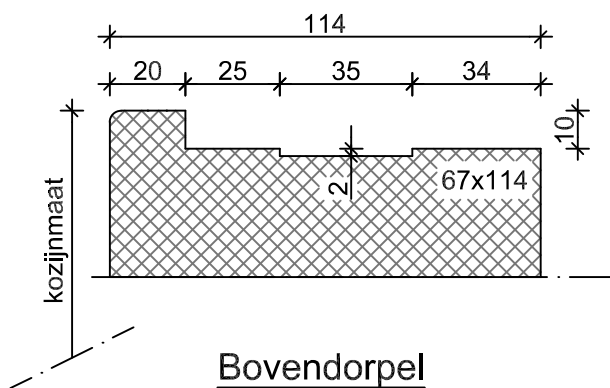

VLAK MET HOUTEN ONDERDORPEL

RANDDDETAIL

RENOVATIESPONNING MET DTS ONDERDORPEL

RANDDetail

TOELEVERING ONLINE

SPOUWLAT: 35X70mm - SPOUWBREEDTE: 100mm
MET DTS ONDERDORPEL

RANDDetail

TOELEVERING ONLINE

SPOUWLAT: 35X90mm - SPOUWBREEDTE: 120mm
MET DTS ONDERDORPEL

RANDDetail

TOELEVERING ONLINE

SPOUWLAT: 35X110mm - SPOUWBREEDTE: 140mm
MET DTS ONDERDORPEL

RANDDetail

TOELEVERING ONLINE

SPOUWLAT: 35X130mm - SPOUWBREEDTE: 160mm
MET DTS ONDERDORPEL

DETAIL

Stolpstel detail

DETAIL

Binnendraaiende deur met DTS

RANDDetail

TOELEVERING ONLINE

SPOUWLAT: 35X90mm - SPOUWBREEDTE: 120mm
MET HOUTEN ONDERDORPEL

RANDDetail

TOELEVERING ONLINE

SPOUWLAT: 35X110mm - SPOUWBREEDTE: 140mm
MET HOUTEN ONDERDORPEL

RANDDetail

TOELEVERING ONLINE

SPOUWLAT: 35X130mm - SPOUWBREEDTE: 160mm
MET HOUTEN ONDERDORPEL

RANDDDETAIL

RENOVATIESPONNING MET HOUTEN ONDERDORPEL