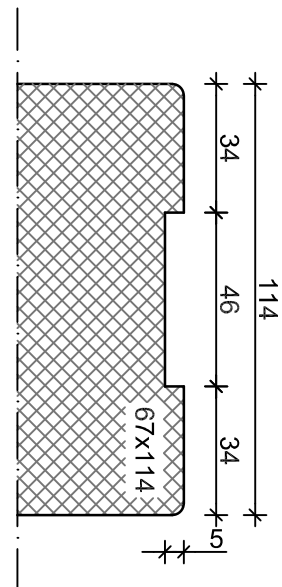

SPOUWLAT: 35X90mm - SPOUWBREEDTE: 120mm
MET DTS ONDERDORPEL

RANDDetail

TOELEVERING ONLINE

SPOUWLAT: 35X110mm - SPOUWBREEDTE: 140mm
MET DTS ONDERDORPEL

RANDDetail

TOELEVERING ONLINE

SPOUWLAT: 35X130mm - SPOUWBREEDTE: 160mm
MET DTS ONDERDORPEL

DETAIL

Stolpstel detail

DETAIL

Binnendraaiende deur met DTS

RANDDetail

TOELEVERING ONLINE

SPOUWLAT: 35X90mm - SPOUWBREEDTE: 120mm
MET HOUTEN ONDERDORPEL

RANDDetail

TOELEVERING ONLINE

SPOUWLAT: 35X110mm - SPOUWBREEDTE: 140mm
MET HOUTEN ONDERDORPEL

RANDDetail

TOELEVERING ONLINE

SPOUWLAT: 35X130mm - SPOUWBREEDTE: 160mm
MET HOUTEN ONDERDORPEL

RANDDDETAIL

RENOVATIESPONNING MET HOUTEN ONDERDORPEL

Bovendorpel

Onderdorpel

Kantstijl

RANDDDETAIL

KALKSPONNING MET HOUTEN ONDERDORPEL

Bovendorpel

Onderdorpel

Kantstijl