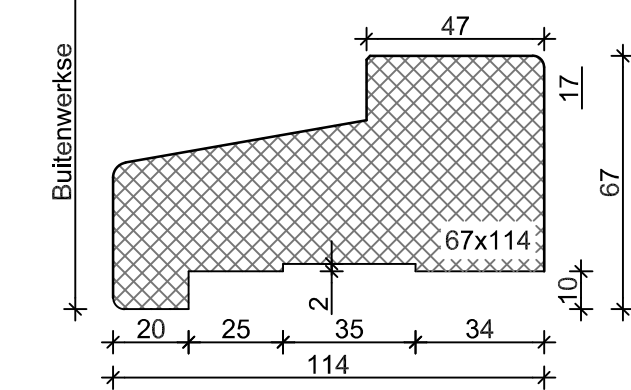

Onderdorpel