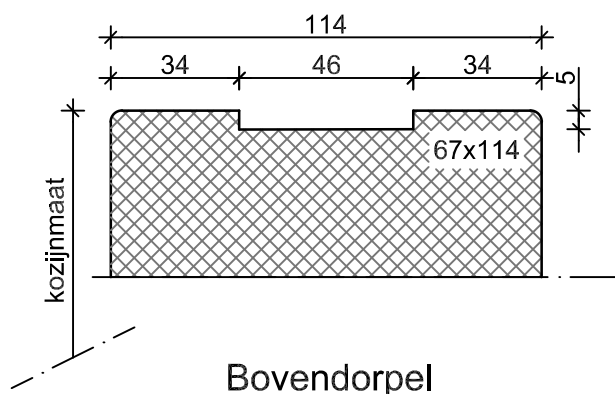

RANDDDETAIL

KALKSPONNING MET DTS ONDERDORPEL

Bovendorpel