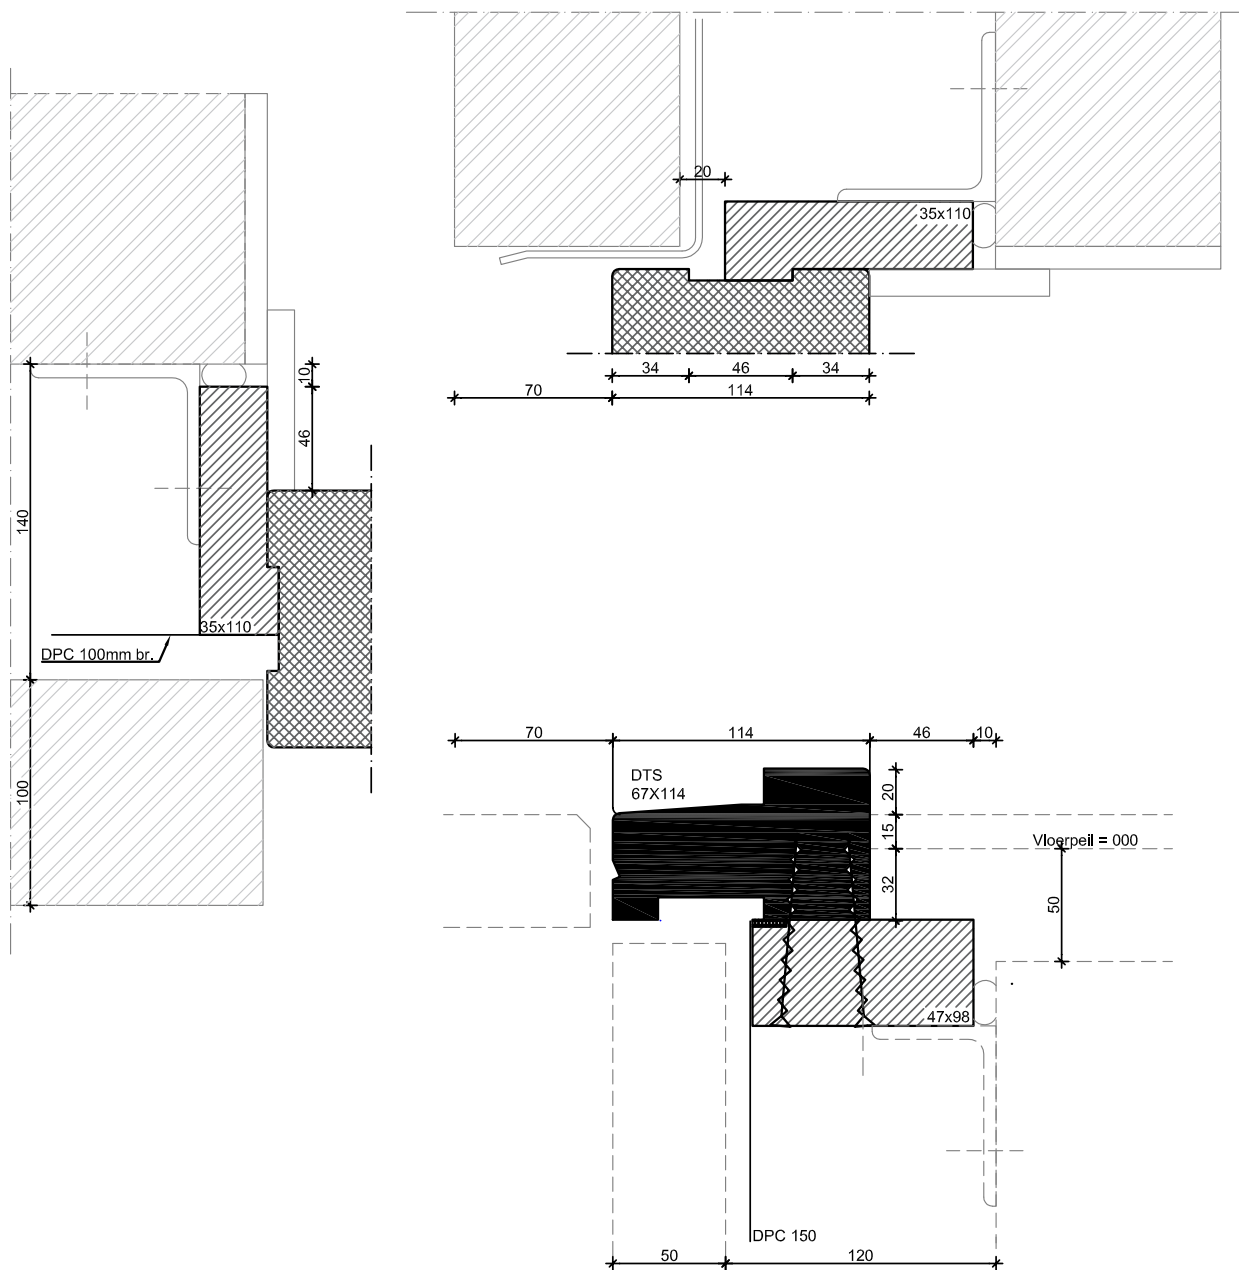

# RANDEDETAIL

SPOUWLAT: 35X110mm - SPOUWBREEDTE: 140mm  
MET DTS ONDERDORPEL

Toelevering Online  
Tel. 0548 - 535 315

A4 1:3  
Formaat Schaal

Spouwlat 35x110mm, spouwbreedte 140mm - DTS dorpel

Tekenaar  
N. Wopereis